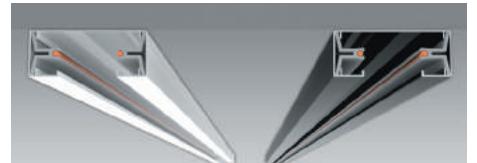

## КОМПЛЕКТУЮЩИЕ ДЛЯ ТРЕКОВЫХ СВЕТИЛЬНИКОВ 220V

**CAB1003**  
1м, 2м, 3м  
накладной шинопровод

**CAB1004**  
1м, 2м, 3м  
встраиваемый шинопровод

**CAB1005**  
1м, 2м, 3м  
накладной шинопровод

**CAB1002**  
регулируемый подвес 1,5 м