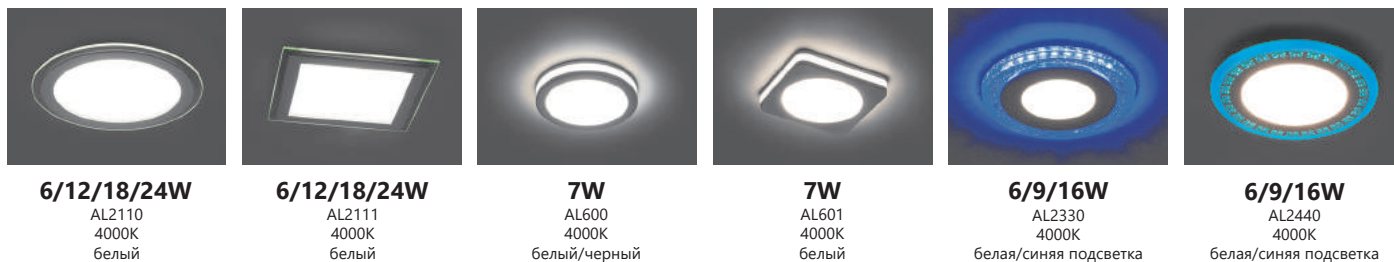

Светильники встраиваемые с подсветкой

6/12/18/24W
AL2110
4000K
белый

6/12/18/24W
AL2111
4000K
белый

7W
AL600
4000K
белый/черный

7W
AL601
4000K
белый

6/9/16W
AL2330
4000K
белая/синяя подсветка

6/9/16W
AL2440
4000K
белая/синяя подсветка

СВЕТИЛЬНИКИ НАКЛАДНЫЕ