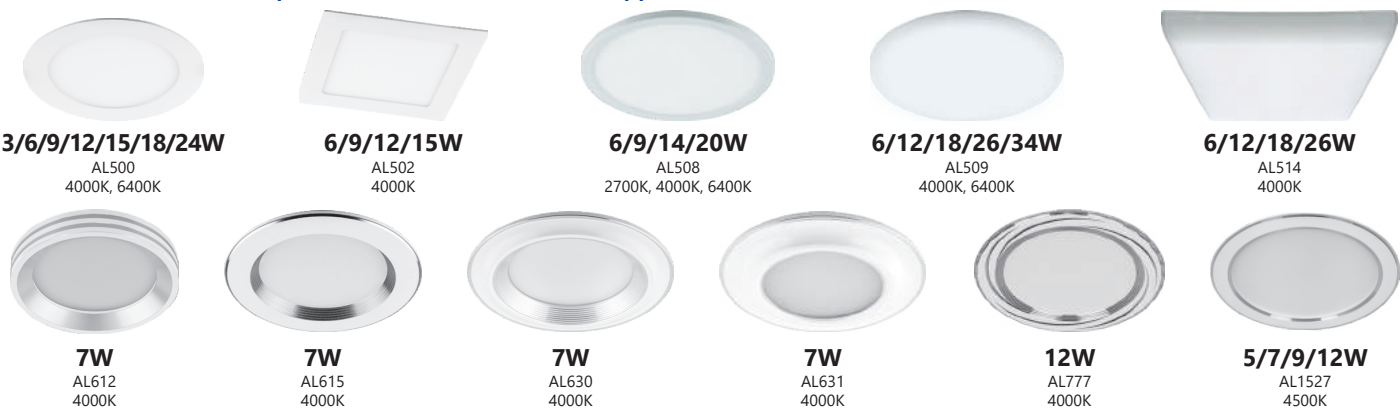

20/30W
AL251
4000K
IP20

12/20W
AL252
4000K
IP20

12/20/30/40W
AL253
4000K
IP20

10/15/20/30/40W
AL265
4000K
IP65

Светильники общего назначения без подсветки

3/6/9/12/15/18/24W
AL500
4000K, 6400K

6/9/12/15W
AL502
4000K

6/9/14/20W
AL508
2700K, 4000K, 6400K

6/12/18/26/34W
AL509
4000K, 6400K

6/12/18/26W
AL514
4000K

7W
AL612
4000K

7W
AL615
4000K

7W
AL630
4000K

7W
AL631
4000K

12W
AL777
4000K

5/7/9/12W
AL1527
4500K