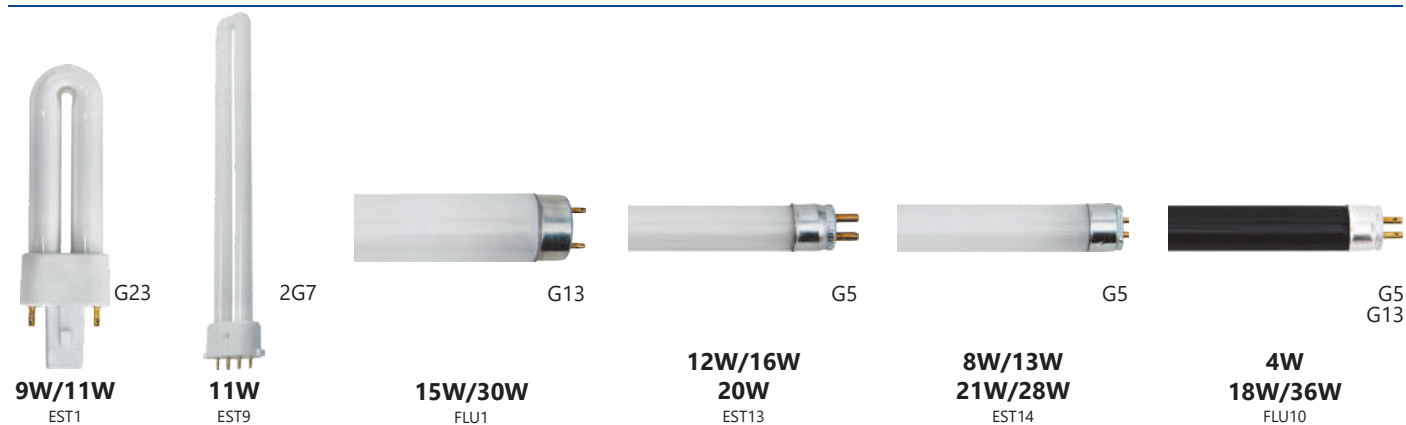

ЛЮМИНЕСЦЕНТНЫЕ ЛАМПЫ