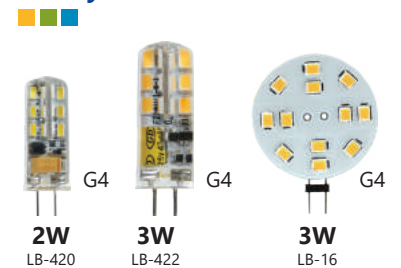

Капсульные лампы 12V