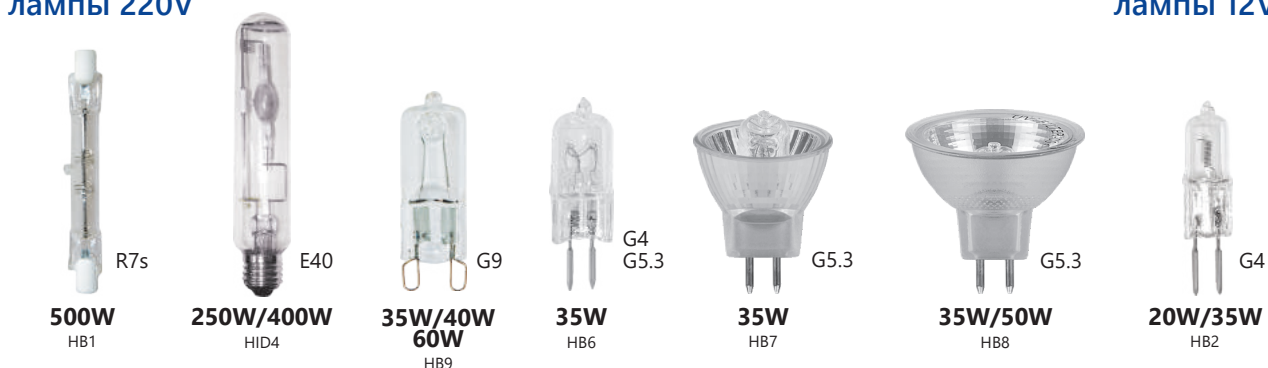

ГАЛОГЕННЫЕ И МЕТАЛЛОГАЛОГЕННЫЕ ЛАМПЫ

Металлогалогенные лампы 220V

Галогенные лампы 220V

Галогенные лампы 12V