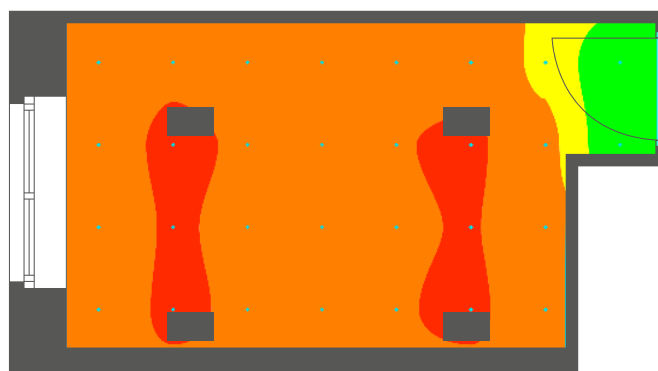

Светодиодный
встраиваемый
светильник

1 шт. арт.27640

LS604
4.8W/m
700Lm/m

Светодиодная
лента 12V,
IP65 (5m)

2 шт. арт.41881

FN1221
0.5W
3xAAA

Светильник
с датчиком движения
и освещенности

Монтажная высота 2.7м