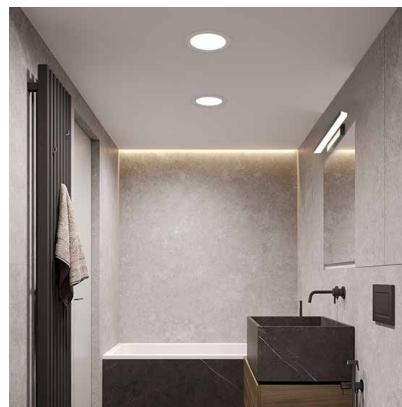

Feron

ТИПОВЫЕ РЕШЕНИЯ ОСВЕЩЕНИЯ КВАРТИР