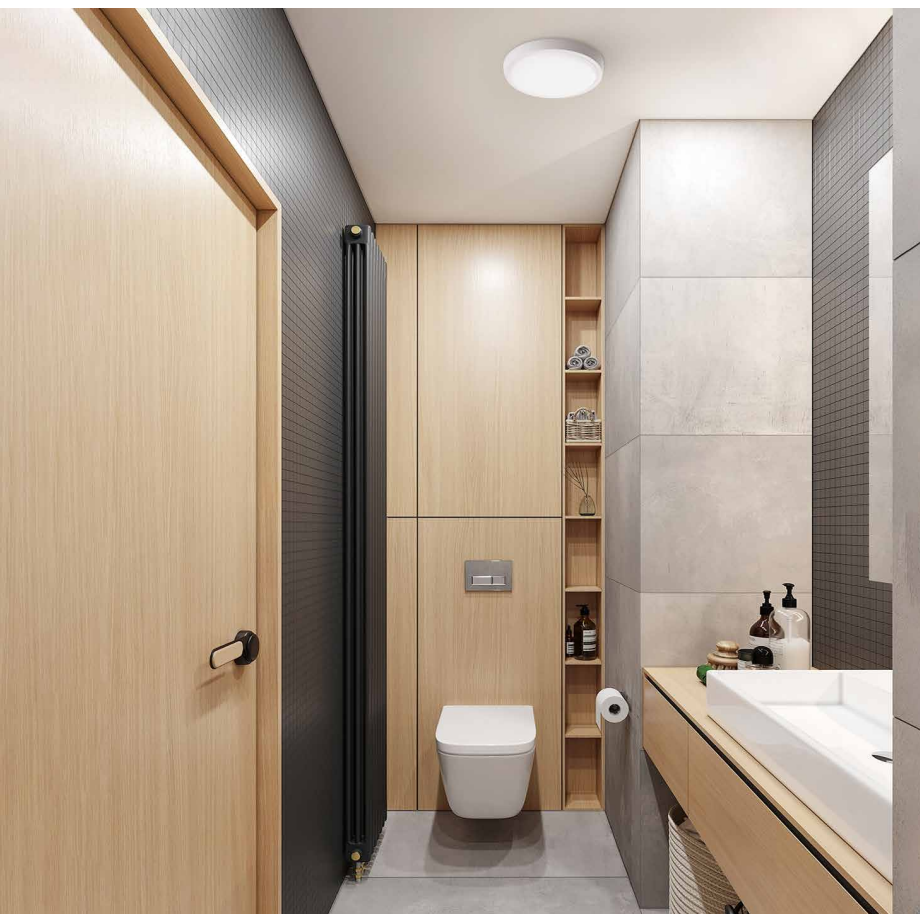

САУЗЕЛ №2

1.6 m²

Освещение:

Основное

Подсветка

Светодиодный
светильник
накладной

Подсветка
для зеркал
светодиодная

Светодиодная
COB лента
24V, (5m)