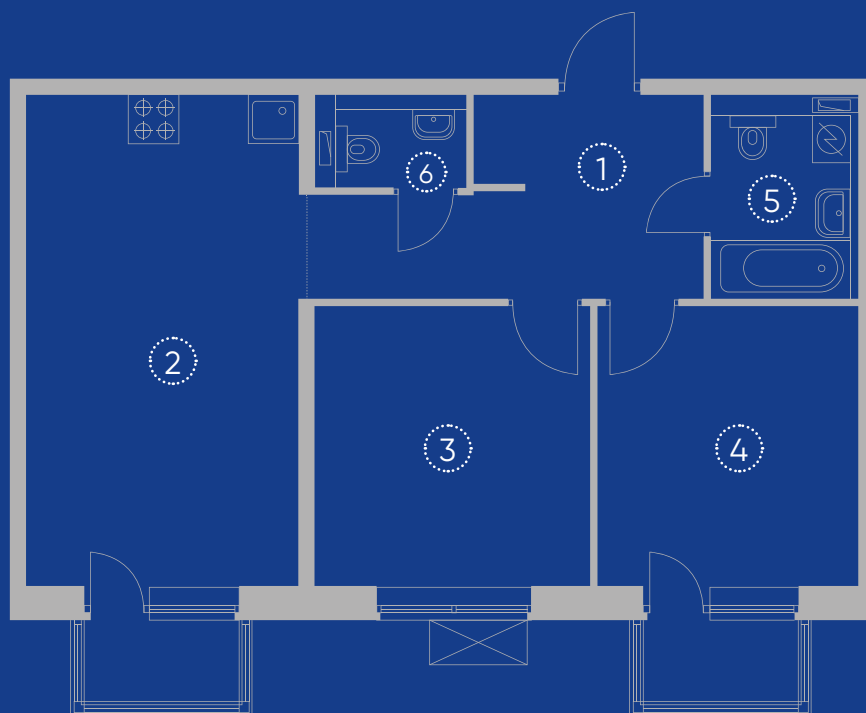

ТИПОВОЕ РЕШЕНИЕ ДЛЯ ДВУХКОМНАТНОЙ КВАРТИРЫ

ОБРАЗЕЦ ПОМЕЩЕНИЯ:

Потолок чистый бетон
Коеф-ты отражения 0.7/0.5/0.3

Крепление ОП на поверхности
потолка

1. Прихожая	(9.7 m ²)
2. Кухня с гостиной	(20.8 m ²)
3. Комната 1	(12 m ²)
4. Комната 2	(11.2 m ²)
5. Санузел 1	(3.9 m ²)
6. Санузел 2	(1.6 m ²)