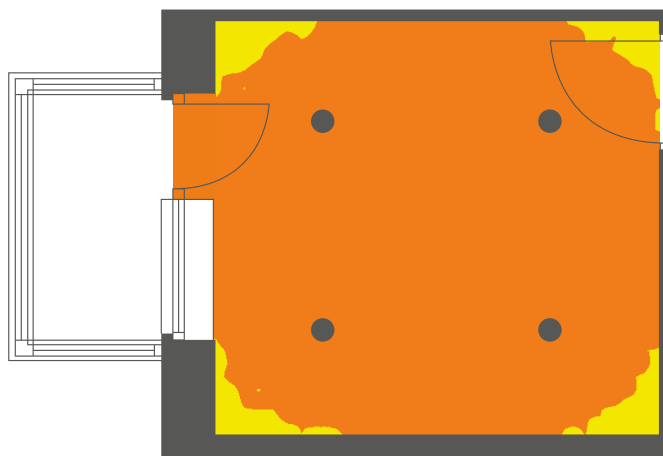

LN7
3W
150Lm

Светодиодная
подсветка для мебели
встраиваемая

Монтажная высота 2.7м

250 350

Значения E (освещённости) на уровне пола:

E макс = 460лк E ср = 400лк E мин = 297лк

САМУЗЕЛ №1

3.9 m²