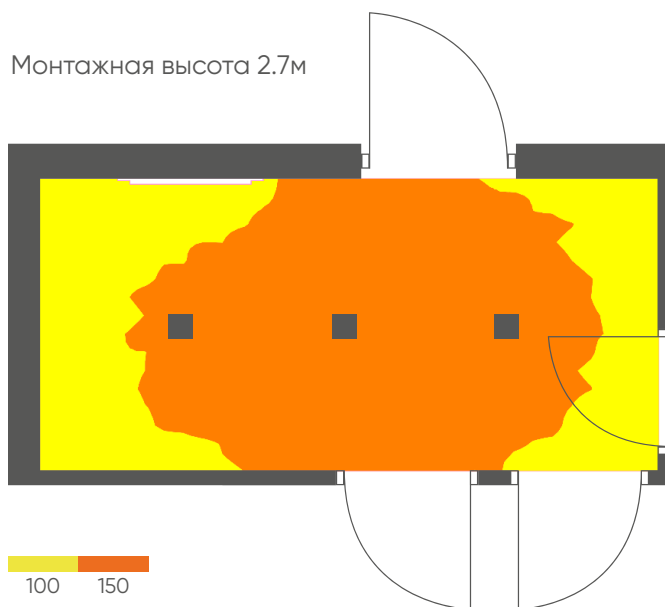

1 шт. арт.48274

AL171
20W
1100Lm

Светильник светодиодный настенный

1 шт. арт.41882

FN1221
0.5W
3xAAA

Светильник с датчиком движения и освещенности

Монтажная высота 2.7м

Необходимые комплектующие: