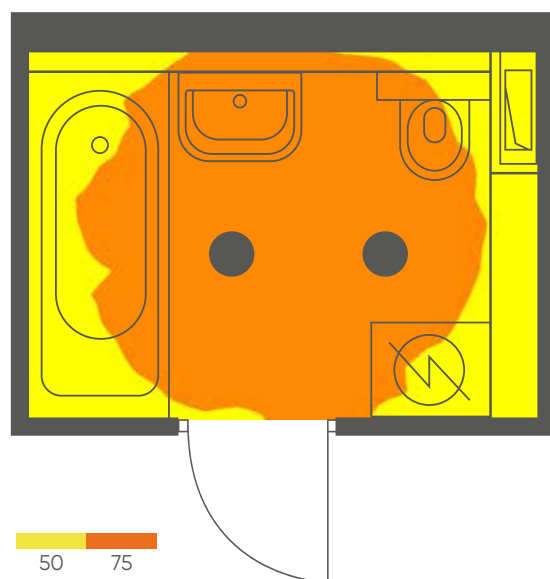

Необходимые комплектующие:

- 1шт Драйвер 12V для светодиодной ленты
  * Рекомендуем модель LB007 (IP67)

Монтажная высота 2.7м