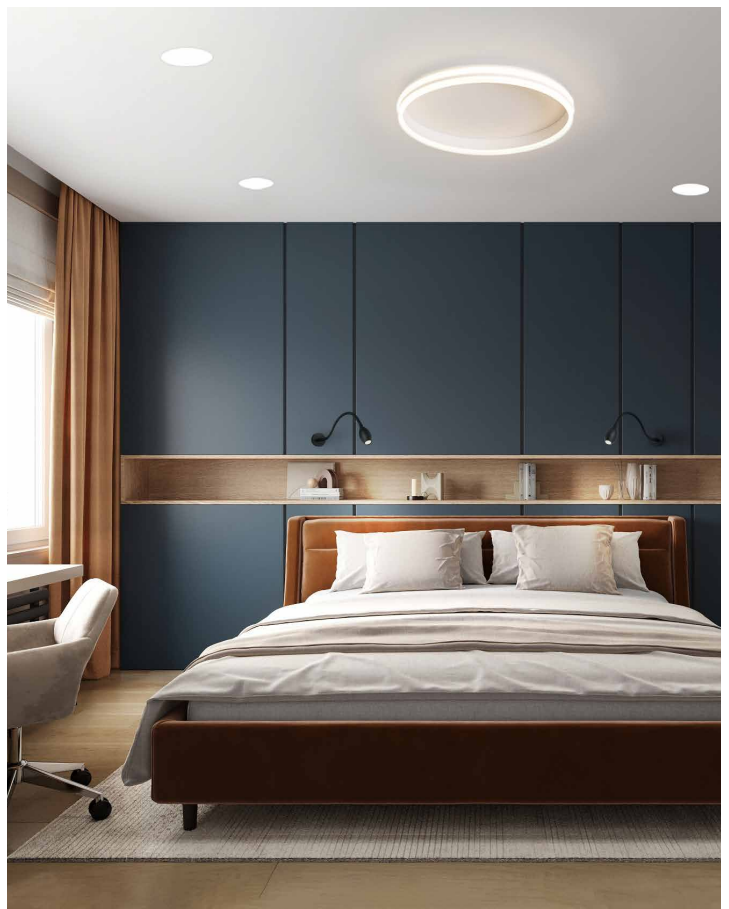

КОМНАТА №2

17.4 m²