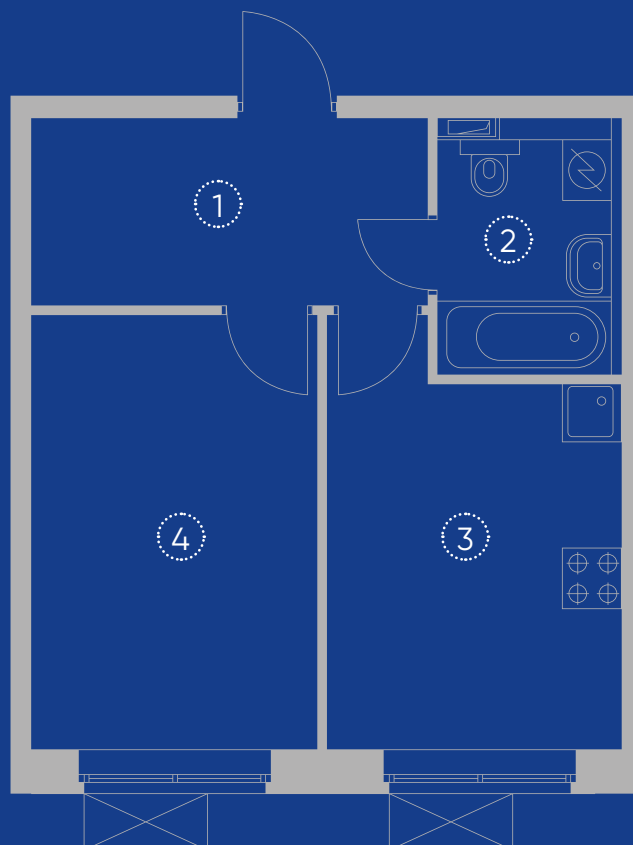

Feron

ТИПОВЫЕ РЕШЕНИЯ ОСВЕЩЕНИЯ КВАРТИР

ТИПОВОЕ РЕШЕНИЕ ДЛЯ ОДНОКОМНАТНОЙ КВАРТИРЫ

ОБРАЗЕЦ ПОМЕЩЕНИЯ:

Потолок чистый бетон
Кэф-ты отражения 0.7/0.5/0.3
Крепление ОП на поверхности потолка

- | | |
|-------------|-------------------------|
| 1. Прихожая | (7.26 m ²) |
| 2. Санузел | (3.56 m ²) |
| 3. Кухня | (12.13 m ²) |
| 4. Комната | (11.24 m ²) |