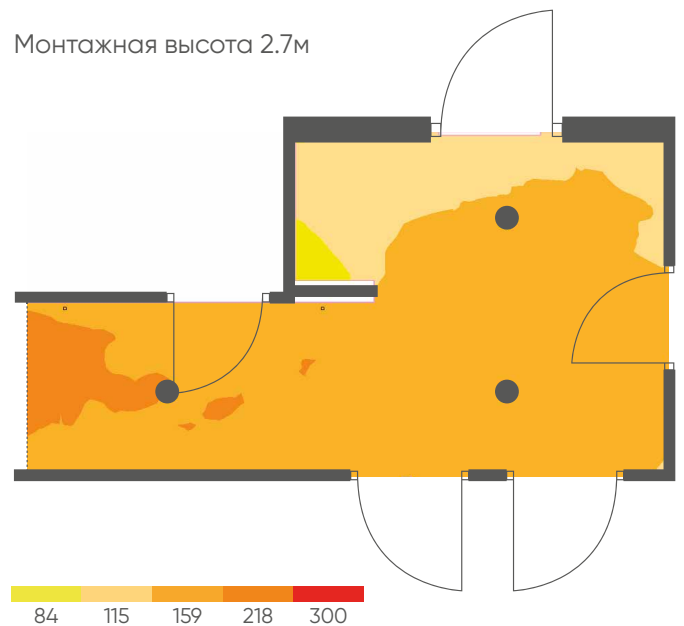

Освещение:

Основное

Подсветка

3 шт арт.41208 AL509 12W 1200Lm Светодиодный встраиваемый светильник	1 шт арт.41879 AL5072 6W 370Lm Подсветка для зеркал светодиодная	3 шт арт.48273 AL170 10W 550Lm Светильник светодиодный настенный

Монтажная высота 2.7м