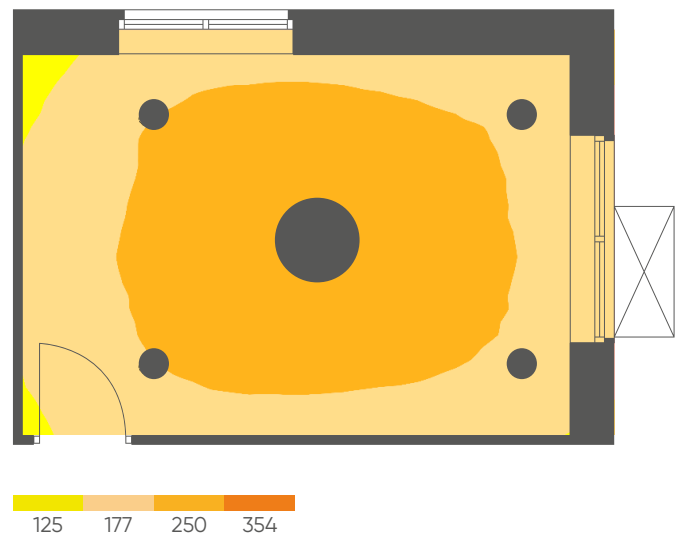

Освещение:

Основное		Подсветка	
1шт	арт. 41696	2шт	арт.41229
AL5880 80W 4800Lm	AL509 12W 1200Lm	AL7720 3W 210Lm	
Светильник светодиодный управляемый	Светильник светодиодный встраиваемый	Светодиодная настенная подсветка-спот	

Монтажная высота 2.7м