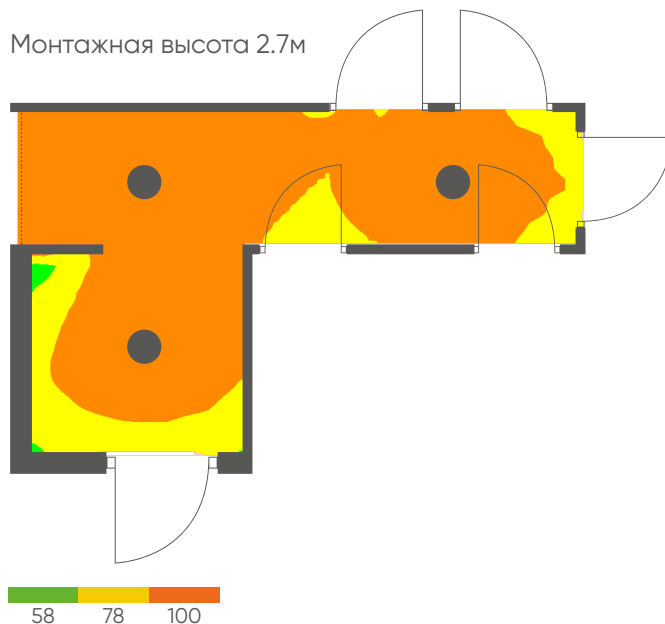

Необходимые комплектующие:

- 1шт Драйвер 24V для светодиодной ленты
- 2шт Профиль для светодиодной ленты

Монтажная высота 2.7м