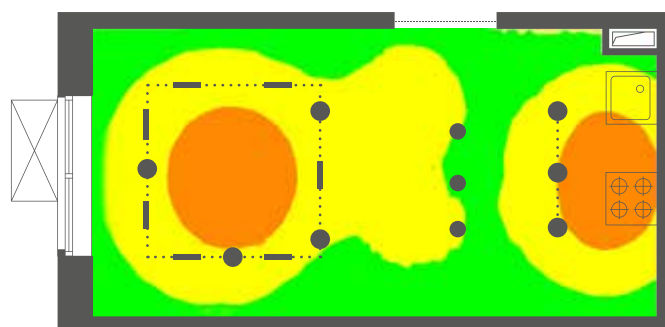

Необходимые комплектующие:

- 5 шт Шинопровод магнитный - CABM1000
- 4 шт Коннектор - LD3002
- 4 шт Соединитель - LD2001
- 1 шт Драйвер LB48 100W
- 1 шт Драйвер LB48 200W

Монтажная высота 2.7м