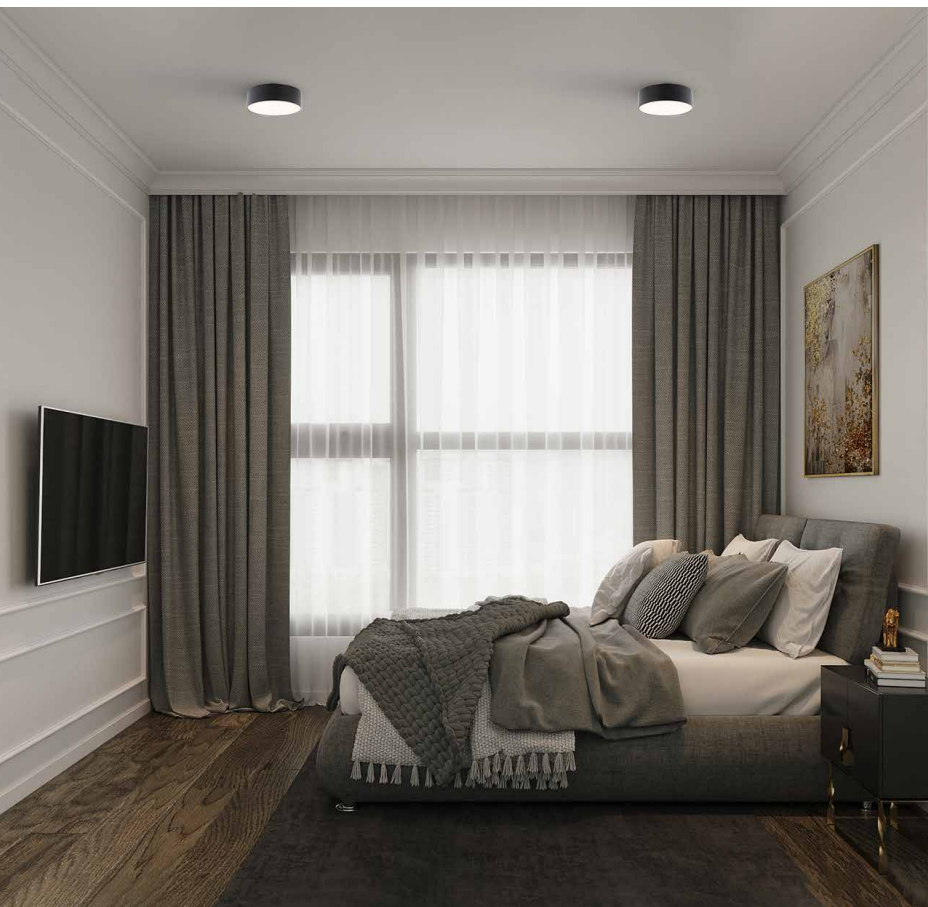

Монтажная высота 2.7м

200 300

Значения E (освещённости) на уровне пола:

E макс = 390лк **E ср = 330лк** **E мин = 250лк**

КОМНАТА №2

11.2 m²

Освещение:

Основное