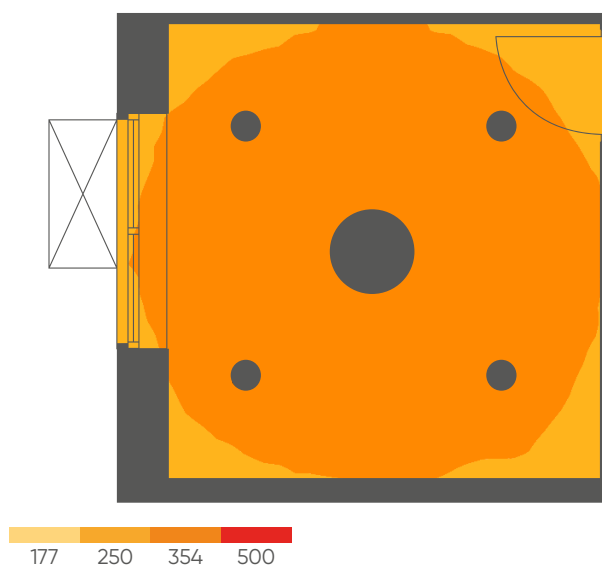

4шт арт.48074

AL200
10W
700Lm

Светильник светодиодный накладной

Подсветка

2шт арт.48083

ML1708
Под лампу с цоколем GU10

Светильник потолочный на подвесе

Монтажная высота 2.7м