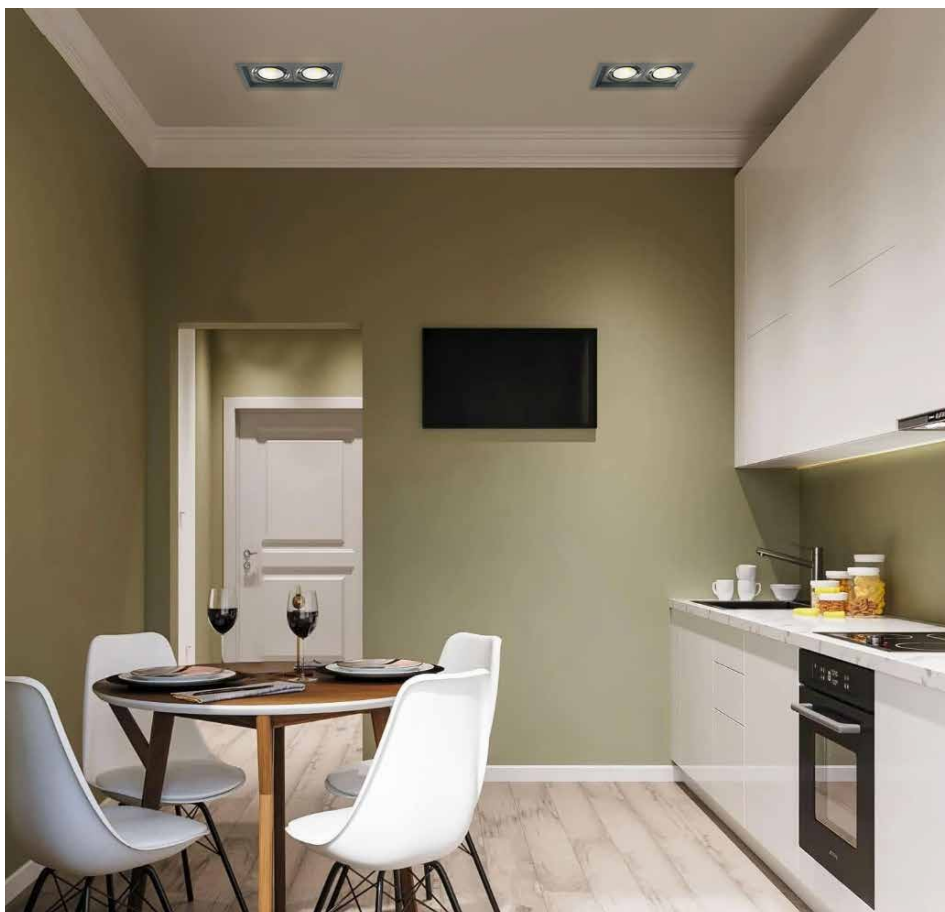

Освещение:

Основное

Подсветка

4 шт. арт.41291

AL202
2x12W
2160Lm

Светодиодный
встраиваемый
светильник

1 шт. арт.27640

LS604
4.8W/m
700Lm/m

Светодиодная
лента 12V,
IP65 (5m)

2 шт. арт.41881

FN1221
0.5W
3xAAA

Светильник
с датчиком движения
и освещенности

Монтажная высота 2.7м

250 350 500 750

Необходимые комплектующие:

- 1 шт. Драйвер 12V для светодиодной ленты
- 2 шт. Профиль для светодиодной ленты

Значения E (освещённости) на уровне пола:

E макс = 750лк   **E ср = 600лк**   **E мин = 250лк**