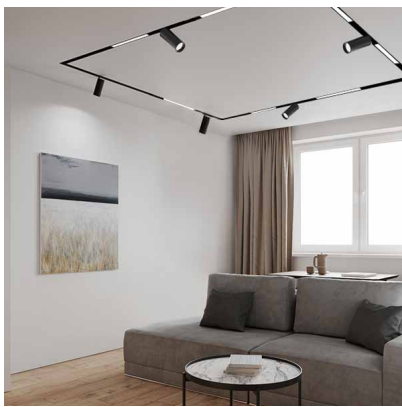

Feron

ТИПОВЫЕ РЕШЕНИЯ ОСВЕЩЕНИЯ КВАРТИР