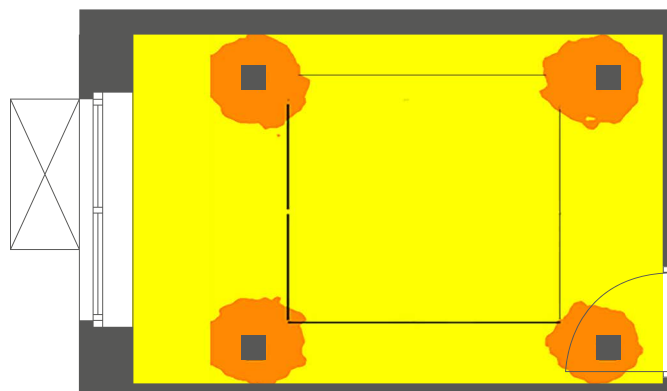

арт.41524

LS500
6W/m
600Lm/m

Светодиодная
лента 24V (5m)

2шт

арт.41229

AL7720
3W
210Lm

Светодиодная
настенная
подсветка-спот

Монтажная высота 2.7м