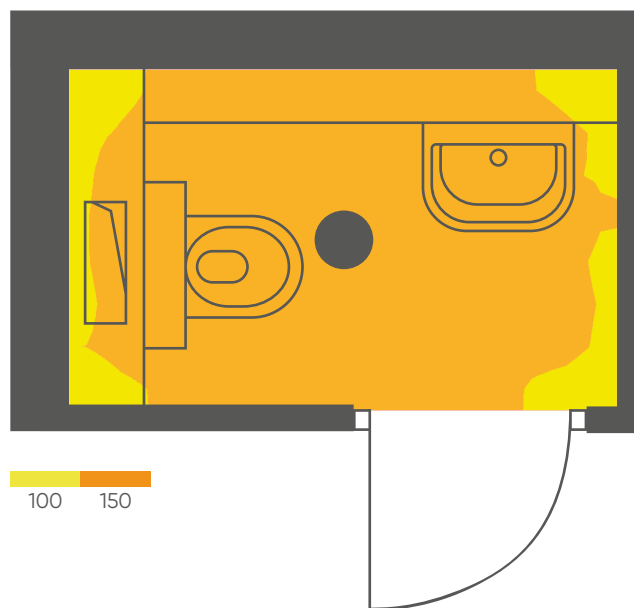

Значения E (освещённости) на уровне пола:

E макс = 151лк   **E ср = 126лк**   **E мин = 90лк**