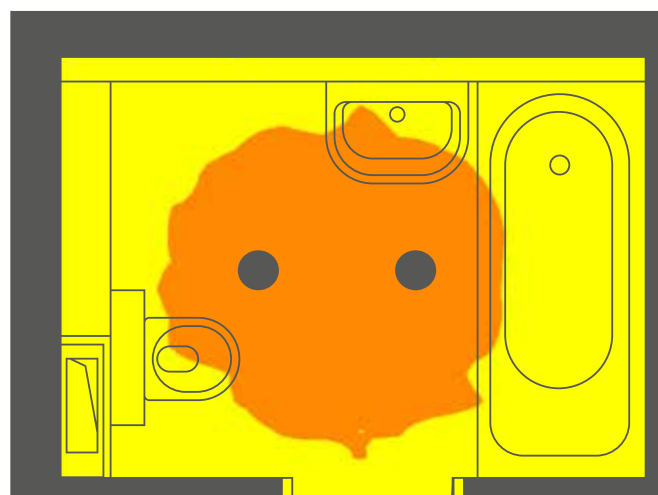

Драйвер 12V для светодиодной ленты

1шт

Профиль для светодиодной ленты

Монтажная высота 2.7м

Значения E (освещённости) на уровне пола:

E макс = 142лк

E ср = 111лк

E мин = 71лк