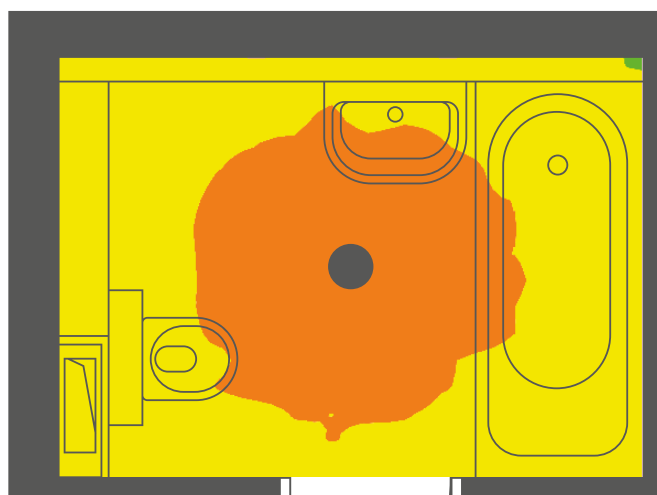

2шт

Драйвер 12V для светодиодной ленты

* Рекомендуем модель LB007 (IP67)

Монтажная высота 2.7м

Значения E (освещённости) на уровне пола:

E макс = 156лк

E ср = 129лк

E мин = 91лк