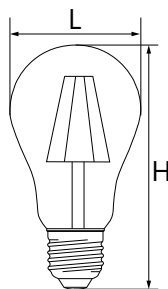

A60

Артикул	Модель	Тип корпуса	Мощность, W	Эквивалент ЛОН, W	Угол свечения	Световой поток, Lm	CRI	Цветовая температура, K	Тип колбы	Размеры Н x L, мм	Цоколь	Кол-во штук в упаковке/коробе	
25569	LB-57	A60 груша	7	60	270°	740	>80	2700	прозрачный	107 x 60	E27	10/100	
25570						760		4000					
25631	LB-63		9			80		930					2700
25632								950					4000

G45

LB-61, LB-52,
LB-509, LB-511
E27

LB-61, LB-52,
LB-509, LB-511
E14

Артикул	Модель	Тип корпуса	Мощность, W	Эквивалент ЛОН, W	Угол свечения	Световой поток, Lm	CRI	Цветовая температура, K	Тип колбы	Размеры Н x L, мм	Цоколь	Кол-во штук в упаковке/коробе	
25578	LB-61	G45 шарик	5	40	270°	530	>80	2700	прозрачный	75 x 45	E14	10/100	
25579						550		4000					
25581						530		2700					E27
25582						550		4000					
25874	LB-52		7	60		740		2700			E14		
25875						760		4000					
25876						740		2700					E27
25877						760		4000					
38001	LB-509		9	80		840		2700			E14		
38002						860		4000					
38003						840		2700					E27
38004						860		4000					
38013	LB-511		11	100		950		2700			E14		
38014						970		4000					
38015						950		2700					E27
38016						970		4000					