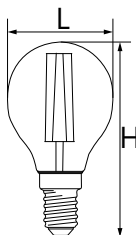

A60

Артикул	Модель	Тип корпуса	Мощность, W	Эквивалент ЛОН, W	Угол свечения	Световой поток, Lm	CRI	Цветовая температура, K	Тип колбы	Размеры Н x L, мм	Цоколь	Кол-во штук в упаковке/коробе	
25569	LB-57	A60 груша	7	60	270°	740	>80	2700	прозрачный	107 x 60	E27	10/100	
25570						760		4000					
25631	LB-63		9			80		930					2700
25632								950					4000

G45

LB-61, LB-52,
LB-509, LB-511
E27

LB-61, LB-52,
LB-509, LB-511
E14

Артикул	Модель	Тип корпуса	Мощность, W	Эквивалент ЛОН, W	Угол свечения	Световой поток, Lm	CRI	Цветовая температура, K	Тип колбы	Размеры Н x L, мм	Цоколь	Кол-во штук в упаковке/коробе	
25578	LB-61	G45 шарик	5	40	270°	530	>80	2700	прозрачный	75 x 45	E14	10/100	
25579						550		4000					
25581						530		2700					E27
25582						550		4000					
25874	LB-52		7	60		740		2700			E14		
25875						760		4000					
25876						740		2700					E27
25877						760		4000					
38001	LB-509		9	80		840		2700			E14		
38002						860		4000					
38003						840		2700					E27
38004						860		4000					
38013	LB-511		11	100		950		2700			E14		
38014						970		4000					
38015						950		2700					E27
38016						970		4000					