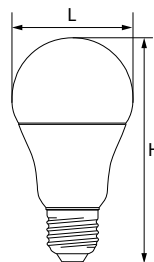

Расположение значка на упаковке

A60

Артикул	Модель	Тип корпуса	Мощность, W	Эквивалент лампы накаливания, W	Угол свечения	Световой поток, Lm	CRI	Цветовая температура, K	Размеры Н x L, мм	Цоколь	Кол-во штук в упаковке/коробе
25444	LB-91	A60 груша	7	70	220°	560	>80	2700	105 x 55	E27	10/100
25445						560		4000			
25446						560		6400			
25457	LB-92		10	100		800		2700	108 x 60		
25458						800		4000			
25459						800		6400			
25489	LB-93		12	120		1100		2700	120 x 60		
25487						1100		4000			
25490						1100		6400			
25628	LB-94		15	140		1300		2700	120 x 60		
25629						1350		4000			
25630						1400		6400			
25787	LB-98		20	180		1750		2700	135 x 65		
25788						1800		4000			
25789						1850		6400			
25790	LB-100	25	230	2100	2700	135 x 65					
25791				2150	4000						
25792				2200	6400						