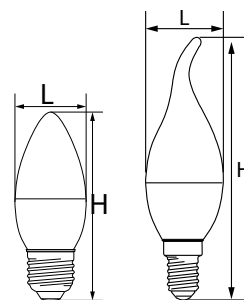

C37/C37T

Артикул	Модель	Тип корпуса	Мощность, W	Эквивалент лампы накаливания, W	Угол свечения	Световой поток, Lm	CRI	Цветовая температура, K	Размеры Н x L, мм	Цоколь	Кол-во штук в упаковке/коробе				
25400	LB-72*	C37 свеча	5	50	200°	410	>80	2700	100 x 37	E14	10/100				
25764						410		2700		E27					
25765						420		4000		E27					
25475	LB-97	C37 свеча	7	70	560	>80	2700	100 x 37	E14						
25476					580		4000		E14						
25477					600		6400		E14						
25758					560		2700		E27						
25759					580		4000		E27						
25883					600		6400		E27						
25760					560		2700		E14						
25761					C37T свеча на ветру		7		70	580		>80	4000	124 x 37	E14
25762										560			2700		E27
25763										580	4000		E27		
25798	LB-570	C37 свеча	9	90	800	>80	2700	100 x 37	E14						
25799					820		4000		E14						
25800					840		6400		E14						
25936					800		2700		E27						
25937					820		4000		E27						
25938					840		6400		E27						
25941	LB-770	C37 свеча	11	110	915	>80	2700	114 x 37	E14						
25942					935		4000		E14						
25943					955		6400		E14						
25944					935		4000		E27						
25945					955		6400		E27						
25939					915		2700		E14						
25940					935		4000		E14						
25952					C37T свеча на ветру		11		110	955	>80	6400	138 x 37	E14	
25953										935		4000		E27	
25954										955		6400		E27	
25954	955	6400	E27												