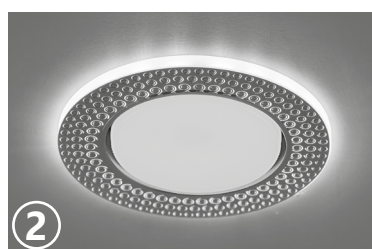

1

Светильник со включенной подсветкой и лампой

2

Светильник со включенной подсветкой

3

Светильник со включенной лампой

EAC IP20

Расширение популярной серии встраиваемых светильников с боковой подсветкой. Элегантный встраиваемый светильник **CD4029** украсит интерьер и предоставит возможность дополнительной подсветки помещения. Светильник подсвечивается встроенными в корпус светодиодами, что позволяет увидеть фактуру и красоту светильника во включенном состоянии.

Светильник может устанавливаться как в подвесные, так и в натяжные потолки. Светильник оборудован драйвером для подключения светодиодной подсветки для прямого включения в сеть 230V и в качестве основного источника света используются лампы типа GX53.

Артикул	32652
Мощность:	11W max + 4W (LED)
Напряжение:	230V
Патрон:	GX53
Тип лампы:	GX53
Кол-во светодиодов:	20LED
Цветовая тем-ра LED-подсветки:	4000K
Материал:	полимер
Размеры:	Ø125 × 30мм
Встраиваемый размер:	Ø80мм
Цвет кристаллов:	прозрачный, хром
Класс защиты:	II