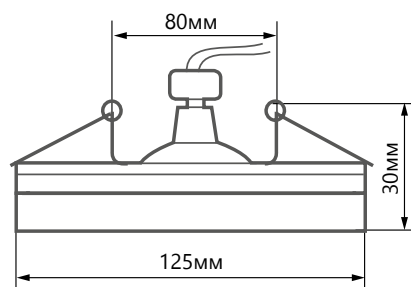

1

Светильник со включенной подсветкой и лампой

2

Светильник со включенной подсветкой

3

Светильник со включенной лампой

EAC IP20

Расширение популярной серии встраиваемых светильников с боковой подсветкой. Элегантный встраиваемый светильник **CD4029** украсит интерьер и предоставит возможность дополнительной подсветки помещения. Светильник подсвечивается встроенными в корпус светодиодами, что позволяет увидеть фактуру и красоту светильника во включенном состоянии.

Артикул	32652
Мощность:	11W max + 4W (LED)
Напряжение:	230V
Патрон:	GX53
Тип лампы:	GX53
Кол-во светодиодов:	20LED
Цветовая тем-ра LED-подсветки:	4000K
Материал:	полимер
Размеры:	Ø125 × 30мм
Встраиваемый размер:	Ø80мм
Цвет кристаллов:	прозрачный, хром
Класс защиты:	II