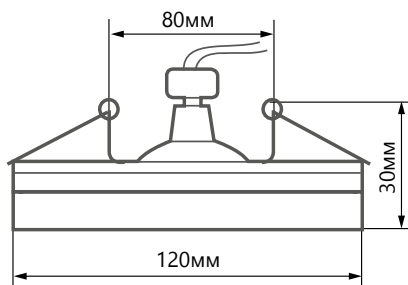

EAC IP20

Артикул	32653
Мощность:	11W max + 4W (LED)
Напряжение:	230V
Патрон:	GX53
Тип лампы:	GX53
Кол-во светодиодов:	20LED
Цветовая тем-ра LED-подсветки:	4000K
Материал:	стекло
Размеры:	Ø120 × 30мм
Встраиваемый размер:	Ø80мм
Цвет кристаллов:	прозрачный, хром
Класс защиты:	I I