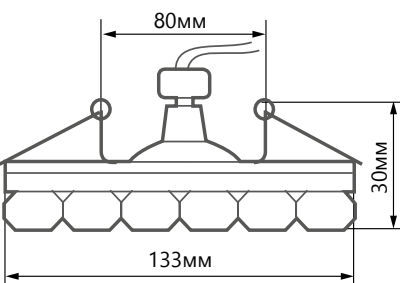

3
Светильник со включенной
лампой

Расширение популярной серии встраиваемых светильников с боковой подсветкой. Элегантный встраиваемый светильник **CD4031** украсит интерьер и предоставит возможность дополнительной подсветки помещения. Светильник подсвечивается встроенными в корпус светодиодами, что позволяет увидеть фактуру и красоту светильника во включенном состоянии.

Светильник может устанавливаться как в подвесные, так и в натяжные потолки. Светильник оборудован драйвером для подключения светодиодной подсветки для прямого включения в сеть 230V и в качестве основного источника света используются лампы типа GX53.

ПРЕИМУЩЕСТВА:

- Под лампу с цоколем GX53
- Простой и быстрый монтаж
- Разнообразие неповторимых и идеально ровных световых рисунков на потолке

В качестве основного источника света необходимо использовать светодиодные лампы – они не нагреваются и не создают дополнительной тепловой нагрузки на светодиоды в подсветке. Только в этом случае действует гарантия на светильник – 1 год.

Артикул	32658
Мощность:	11W max + 4W (LED)
Напряжение:	230V
Патрон:	GX53
Тип лампы:	GX53
Кол-во светодиодов:	20LED
Цветовая тем-ра LED-подсветки:	4000K
Материал:	полимер
Размеры:	Ø133 × 30мм
Встраиваемый размер:	Ø80мм
Цвет кристаллов:	прозрачный, хром
Класс защиты:	II

EAC IP20