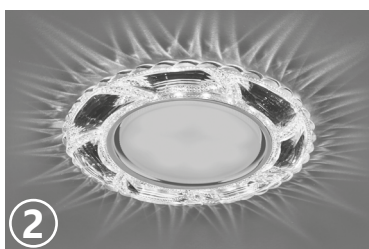

1
Светильник со включенной
подсветкой и лампой

2
Светильник со включенной
подсветкой

3
Светильник со включенной
лампой

Расширение популярной серии встраиваемых светильников с боковой подсветкой. Элегантный встраиваемый светильник **CD4031** украсит интерьер и предоставит возможность дополнительной подсветки помещения. Светильник подсвечивается встроенными в корпус светодиодами, что позволяет увидеть фактуру и красоту светильника во включенном состоянии.

Светильник может устанавливаться как в подвесные, так и в натяжные потолки. Светильник оборудован драйвером для подключения светодиодной подсветки для прямого включения в сеть 230V и в качестве основного источника света используются лампы типа GX53.