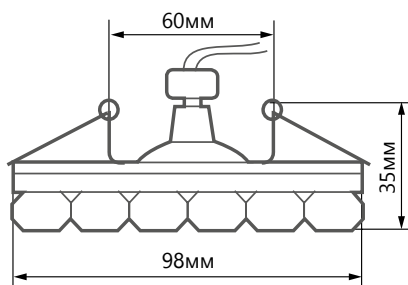

1

Светильник со включенной подсветкой и лампой

2

Светильник со включенной подсветкой

3

Светильник со включенной лампой

Расширение популярной серии встраиваемых светильников с боковой подсветкой. Элегантный встраиваемый светильник CD941 украсит интерьер и предоставит возможность дополнительной подсветки помещения. Светильник подсвечивается встроенными в корпус светодиодами, что позволяет увидеть фактуру и красоту светильника во включенном состоянии.

ЕЭС IP20

Артикул	32654
Мощность:	50W max + 3W (LED)
Напряжение:	12V (лампа) + 230V (драйвер LED)
Патрон:	G5.3
Тип лампы:	MR16
Кол-во светодиодов:	15LED
Цветовая тем-ра LED-подсветки:	4000K
Материал:	полимер
Размеры:	Ø98 × 35мм
Встраиваемый размер:	Ø60мм
Цвет кристаллов:	прозрачный
Класс защиты:	II