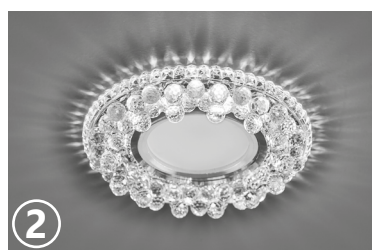

1

Светильник со включенной подсветкой и лампой

2

Светильник со включенной подсветкой

3

Светильник со включенной лампой

Расширение популярной серии встраиваемых светильников с боковой подсветкой. Элегантный встраиваемый светильник CD941 украсит интерьер и предоставит возможность дополнительной подсветки помещения. Светильник подсвечивается встроенными в корпус светодиодами, что позволяет увидеть фактуру и красоту светильника во включенном состоянии.