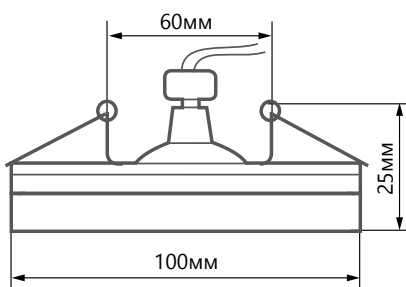

Артикул	32656	32657
Мощность:	50W max + 3W (LED)	
Напряжение:	12V (лампа) + 230V (драйвер LED)	
Патрон:	G5.3	
Тип лампы:	MR16	
Кол-во светодиодов:	15LED	
Цветовая тем-ра LED-подсветки:	4000K	
Материал:	металл, стекло	
Размеры:	Ø100 × 25мм	
Встраиваемый размер:	Ø60мм	
Цвет кристаллов:	прозрачный, белый	прозрачный хром
Класс защиты:	II	

EAC IP20