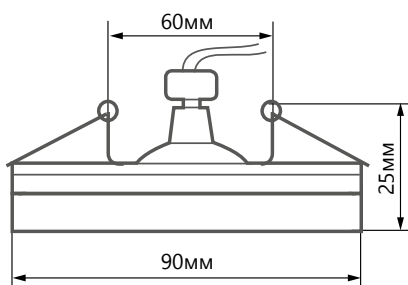

1
Светильник со включенной
подсветкой и лампой

2
Светильник со включенной
подсветкой

3
Светильник со включенной
лампой

EAC IP20

Расширение популярной серии встраиваемых светильников с боковой подсветкой. Элегантный встраиваемый светильник **CD959** украсит интерьер и предоставит возможность дополнительной подсветки помещения. Светильник подсвечивается встроенными в корпус светодиодами, что позволяет увидеть фактуру и красоту светильника во включенном состоянии.

Уловите свое

Артикул	32649
Мощность:	50W max + 3W (LED)
Напряжение:	12V (лампа) + 230V (драйвер LED)
Патрон:	G5.3
Тип лампы:	MR16
Кол-во светодиодов:	15LED
Цветовая тем-ра LED-подсветки:	4000K
Материал:	полимер
Размеры:	Ø90*25мм
Встраиваемый размер:	Ø60мм
Цвет кристаллов:	прозрачный
Класс защиты:	II