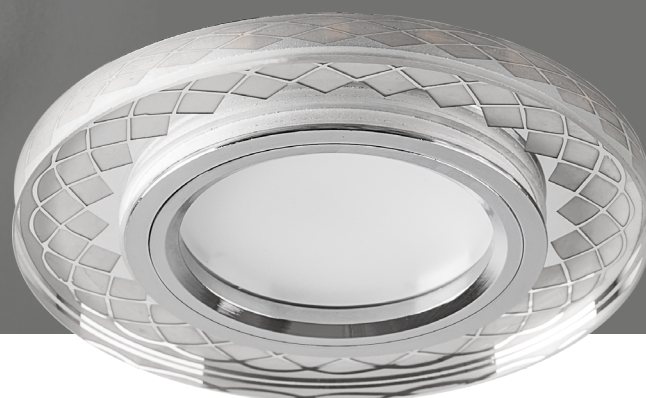

1
Светильник со включенной
подсветкой и лампой

2
Светильник со включенной
подсветкой

3
Светильник со включенной
лампой

EAC IP20

Расширение популярной серии встраиваемых светильников с боковой подсветкой. Элегантный встраиваемый светильник **CD959** украсит интерьер и предоставит возможность дополнительной подсветки помещения. Светильник подсвечивается встроенными в корпус светодиодами, что позволяет увидеть фактуру и красоту светильника во включенном состоянии.

Светильник может устанавливаться как в подвесные, так и в натяжные потолки. Светильник оборудован драйвером для подключения светодиодной подсветки для прямого включения в сеть 230V и в качестве основного источника света используются лампы типа MR16, рассчитанные на напряжение питания 12V с цоколем G5.3.

Уловите свое

Артикул	32649
Мощность:	50W max + 3W (LED)
Напряжение:	12V (лампа) + 230V (драйвер LED)
Патрон:	G5.3
Тип лампы:	MR16
Кол-во светодиодов:	15LED
Цветовая тем-ра LED-подсветки:	4000K
Материал:	полимер
Размеры:	Ø90*25мм
Встраиваемый размер:	Ø60мм
Цвет кристаллов:	прозрачный
Класс защиты:	II