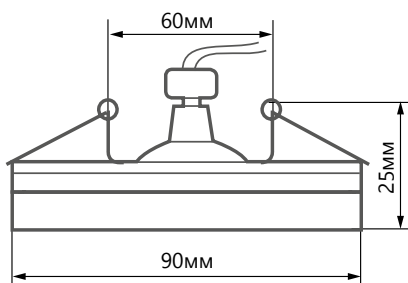

1
Светильник со включенной
подсветкой и лампой

2
Светильник со включенной
подсветкой

3
Светильник со включенной
лампой

Расширение популярной серии встраиваемых светильников с боковой подсветкой. Элегантный встраиваемый светильник **CD960** украсит интерьер и предоставит возможность дополнительной подсветки помещения. Светильник подсвечивается встроенными в корпус светодиодами, что позволяет увидеть фактуру и красоту светильника во включенном состоянии.

EAC IP20

Артикул	32650
Мощность:	50W max + 3W (LED)
Напряжение:	12V (лампа) + 230V (драйвер LED)
Патрон:	G5.3
Тип лампы:	MR16
Кол-во светодиодов:	15LED
Цветовая тем-ра LED-подсветки:	4000K
Материал:	полимер
Размеры:	Ø90 × 25мм
Встраиваемый размер:	Ø60мм
Цвет кристаллов:	прозрачный
Класс защиты:	II