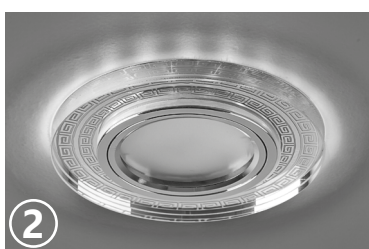

1
Светильник со включенной
подсветкой и лампой

2
Светильник со включенной
подсветкой

3
Светильник со включенной
лампой

Расширение популярной серии встраиваемых светильников с боковой подсветкой. Элегантный встраиваемый светильник **CD960** украсит интерьер и предоставит возможность дополнительной подсветки помещения. Светильник подсвечивается встроенными в корпус светодиодами, что позволяет увидеть фактуру и красоту светильника во включенном состоянии.

Светильник может устанавливаться как в подвесные, так и в натяжные потолки. Светильник оборудован драйвером для подключения светодиодной подсветки для прямого включения в сеть 230V и в качестве основного источника света используются лампы типа MR16, рассчитанные на напряжение питания 12V с цоколем G5.3.