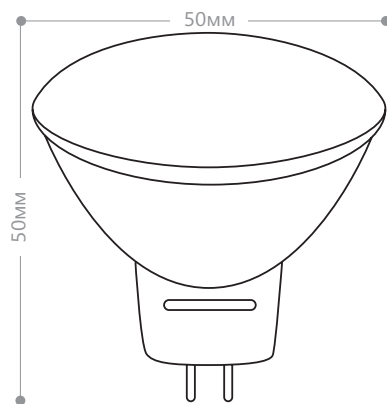

НОВИНКА
LB-24

ЛАМПА СВЕТОДИОДНАЯ

Feron
НАДЕЖНО. ВЫГОДНО. ПРАКТИЧНО

Обновленная модель лампы LB-24 - имеет ряд преимуществ в сравнении со своим предшественником. В соответствии с последними технологиями данная лампа изготавливается в режиме полной автоматической сборки, что исключает ряд проблем по сравнению с традиционной сборкой. Корпус лампы выполнен из теплорассеивающей пластмассы со встроенным алюминиевым радиатором, известным как алюмопласт. Применение этого передового решения обеспечивает необходимый светодиодам лампам теплоотвод, а так же, в паре с пластиковым рассеивателем, сводит на нет риск боя продукции при транспортировке. Следуя в ногу с технологиями и учитывая веяния рынка светодиодных ламп, мощность лампы увеличена с 3 ватт до 5 ватт, а световой поток на 70% с привычных 240lm до впечатляющих 410lm. Матовый рассеиватель позволяет получить мягкий свет, при этом тщательный подбор материалов обеспечивает гарантированно высокую яркость. Данная модель заменяет классические модели ламп накаливания 50W.

Артикул	25127
Мощность:	5W
Напряжение:	230V / 50Hz
Цоколь:	G5.3
Световой поток:	240Lm
Угол рассеивания:	120°
Срок службы:	30000 часов
Цвет колбы:	матовый
Цветовая темп-ра:	2700K