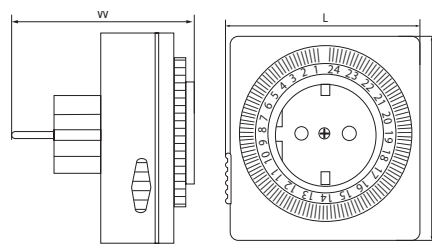

230V/  
50Hz

t<sub>c</sub>  
-20°  
+40°

IP20

Артикул	Тип таймера	Управление	Точность/дискретность	Максимальная нагрузка	Размеры Н x L x W, мм	Кол-во штук упаковке
23203	суточный	механическое	15 минут	16А/3500W	78 x 75 x 75	48