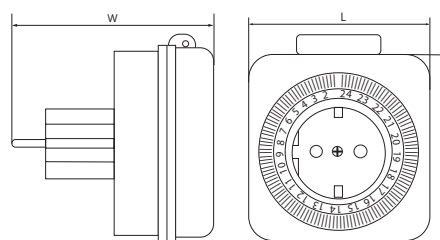

230V/
50Hz

t_c
-20°
+40°

IP44

Артикул	Тип таймера	Управление	Точность/дискретность	Максимальная нагрузка	Размеры Н x L x W, мм	Кол-во штук упаковке
23204	суточный	механическое	15 минут	16А/3500W	90 x 78 x 95	48

TM51 механический/суточный

- 48 программ ВКЛ/ВЫКЛ «ON/OFF» с шагом в 15 минут в течение 24 часов
- 24-часовой режим
- Погрешность: ±1 минута в месяц