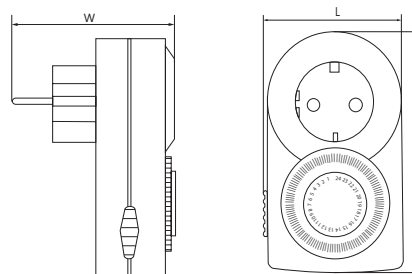

230V/  
50Hz

t<sub>c</sub>  
-20°  
+40°

IP20

Артикул	Тип таймера	Управление	Точность/дискретность	Максимальная нагрузка	Размеры Н x L x W, мм	Кол-во штук упаковке
23203	суточный	механическое	15 минут	16А/3500W	78 x 75 x 75	48

**TM50 механический/суточный**

- 48 программ ВКЛ/ВЫКЛ «ON/OFF» с шагом в 15 минут в течение 24 часов
- 24-часовой режим
- Погрешность: ±1 минута в месяц

230V/  
50Hz

t<sub>c</sub>  
-20°  
+40°

IP20

Артикул	Тип таймера	Управление	Точность/дискретность	Максимальная нагрузка	Размеры Н x L x W, мм	Кол-во штук упаковке
23238	суточный	механическое	15 минут	16А/3500W	100 x 58 x 70	48