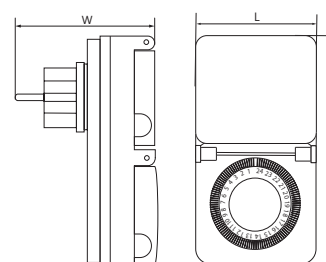

230V/
50Hz

t_c
-20°
+40°

IP44

Артикул	Тип таймера	Управление	Точность/дискретность	Максимальная нагрузка	Размеры Н x L x W, мм	Кол-во штук упаковке
23239	суточный	механическое	15 минут	16А/3500W	115 x 60 x 80	48