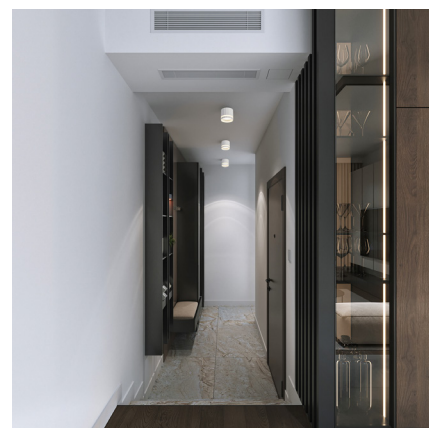

ИНТЕРЬЕР СО СВЕТИЛЬНИКАМИ «LINEA»

Стильный дизайн

Легкий монтаж

230V ∴ УХЛ4

● Алюминиевый корпус с рельефным рисунком подчеркнет стиль и атмосферу вашего помещения

ИНТЕРЬЕР СО СВЕТИЛЬНИКАМИ «PRISM»

Стильный дизайн

ИНТЕРЬЕР СО СВЕТИЛЬНИКАМИ «OLYMPUS»

Стильный дизайн

Легкий монтаж

230V ∴ УХЛ4

● В серии OLYMPUS представлены потолочные и настенные накладные светильники

● Различные типы светильников в серии позволяют создать комфортную атмосферу в любом помещении, зонировать пространство, а также сделать акцент на ключевых деталях интерьера