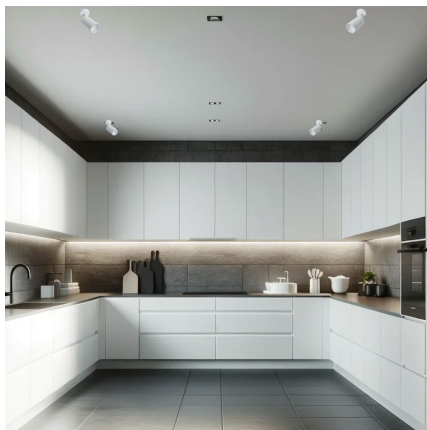

ИНТЕРЬЕР СО СВЕТИЛЬНИКАМИ «LUNA»

Стильный дизайн

Легкий монтаж

IP20 ⋮ 230V

● Светодиодные светильники предназначены для акцентного освещения в офисах, торговых и выставочных залах, помещениях общественного питания, в современных жилых интерьерах