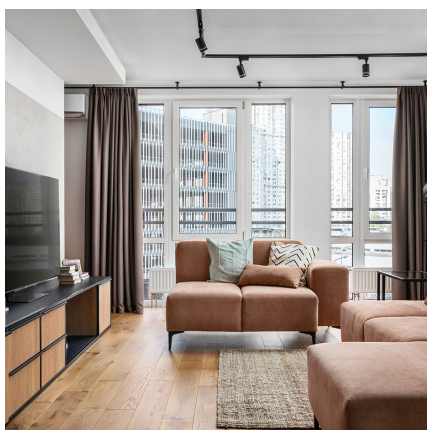

ИНТЕРЬЕР СО СВЕТИЛЬНИКАМИ «LUNA»

Стильный дизайн

Легкий монтаж

IP20/ IP40 : 230V

- Трековые светильники Feron идеально подходят как для акцентного, так и для общего освещения