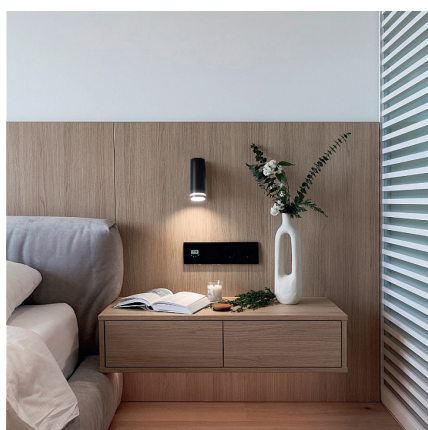

ИНТЕРЬЕР СО СВЕТИЛЬНИКАМИ «GATSBY»

Стильный дизайн

Легкий монтаж

IP20/ IP40 :: 230V :: MR16 :: УХЛ4

● Интерьерные светильники Feron серии Gatsby идеально подходят как для акцентного, так и для общего освещения

ИНТЕРЬЕР СО СВЕТИЛЬНИКАМИ «LINEA»

Стильный дизайн

Легкий монтаж

230V ∴ УХЛ4

● Алюминиевый корпус с рельефным рисунком подчеркнет стиль и атмосферу вашего помещения

ИНТЕРЬЕР СО СВЕТИЛЬНИКАМИ «PRISM»

Стильный дизайн

ИНТЕРЬЕР СО СВЕТИЛЬНИКАМИ «LUNA»

Стильный дизайн

Легкий монтаж

IP20 ⋮ 230V

● Светодиодные светильники предназначены для акцентного освещения в офисах, торговых и выставочных залах, помещениях общественного питания, в современных жилых интерьерах