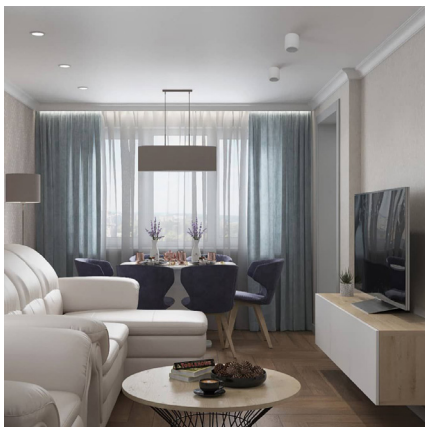

ИНТЕРЬЕР СО СВЕТИЛЬНИКАМИ «ЕCHO»

Стильный дизайн

Легкий монтаж

IP20 ⋮ 230V

- Подвесные светильники предназначены для общего и акцентного освещения в жилых помещениях
- Съемная антибликовая сеточка защищает глаз от попадания прямых лучей света