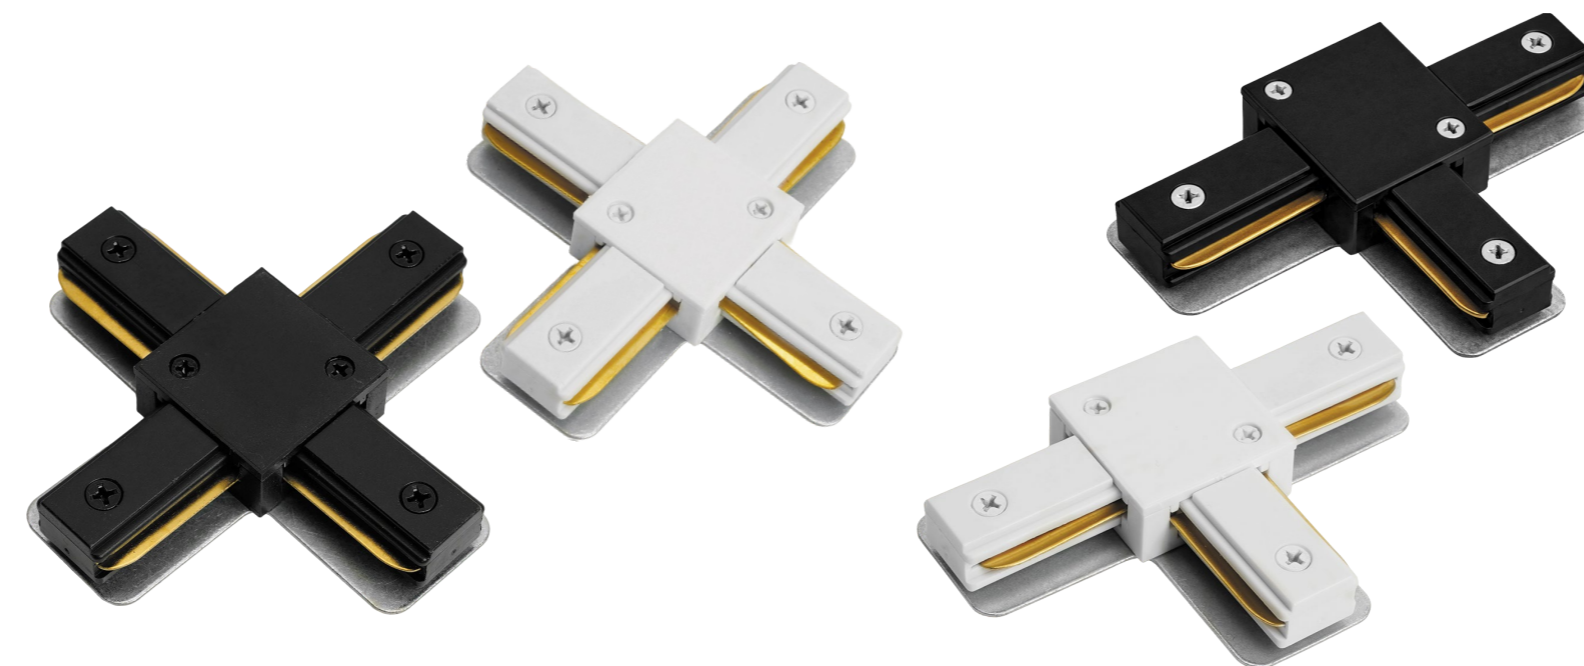

ПРЯМЫЕ

УГЛОВЫЕ

Х-ОБРАЗНЫЕ

Т-ОБРАЗНЫЕ