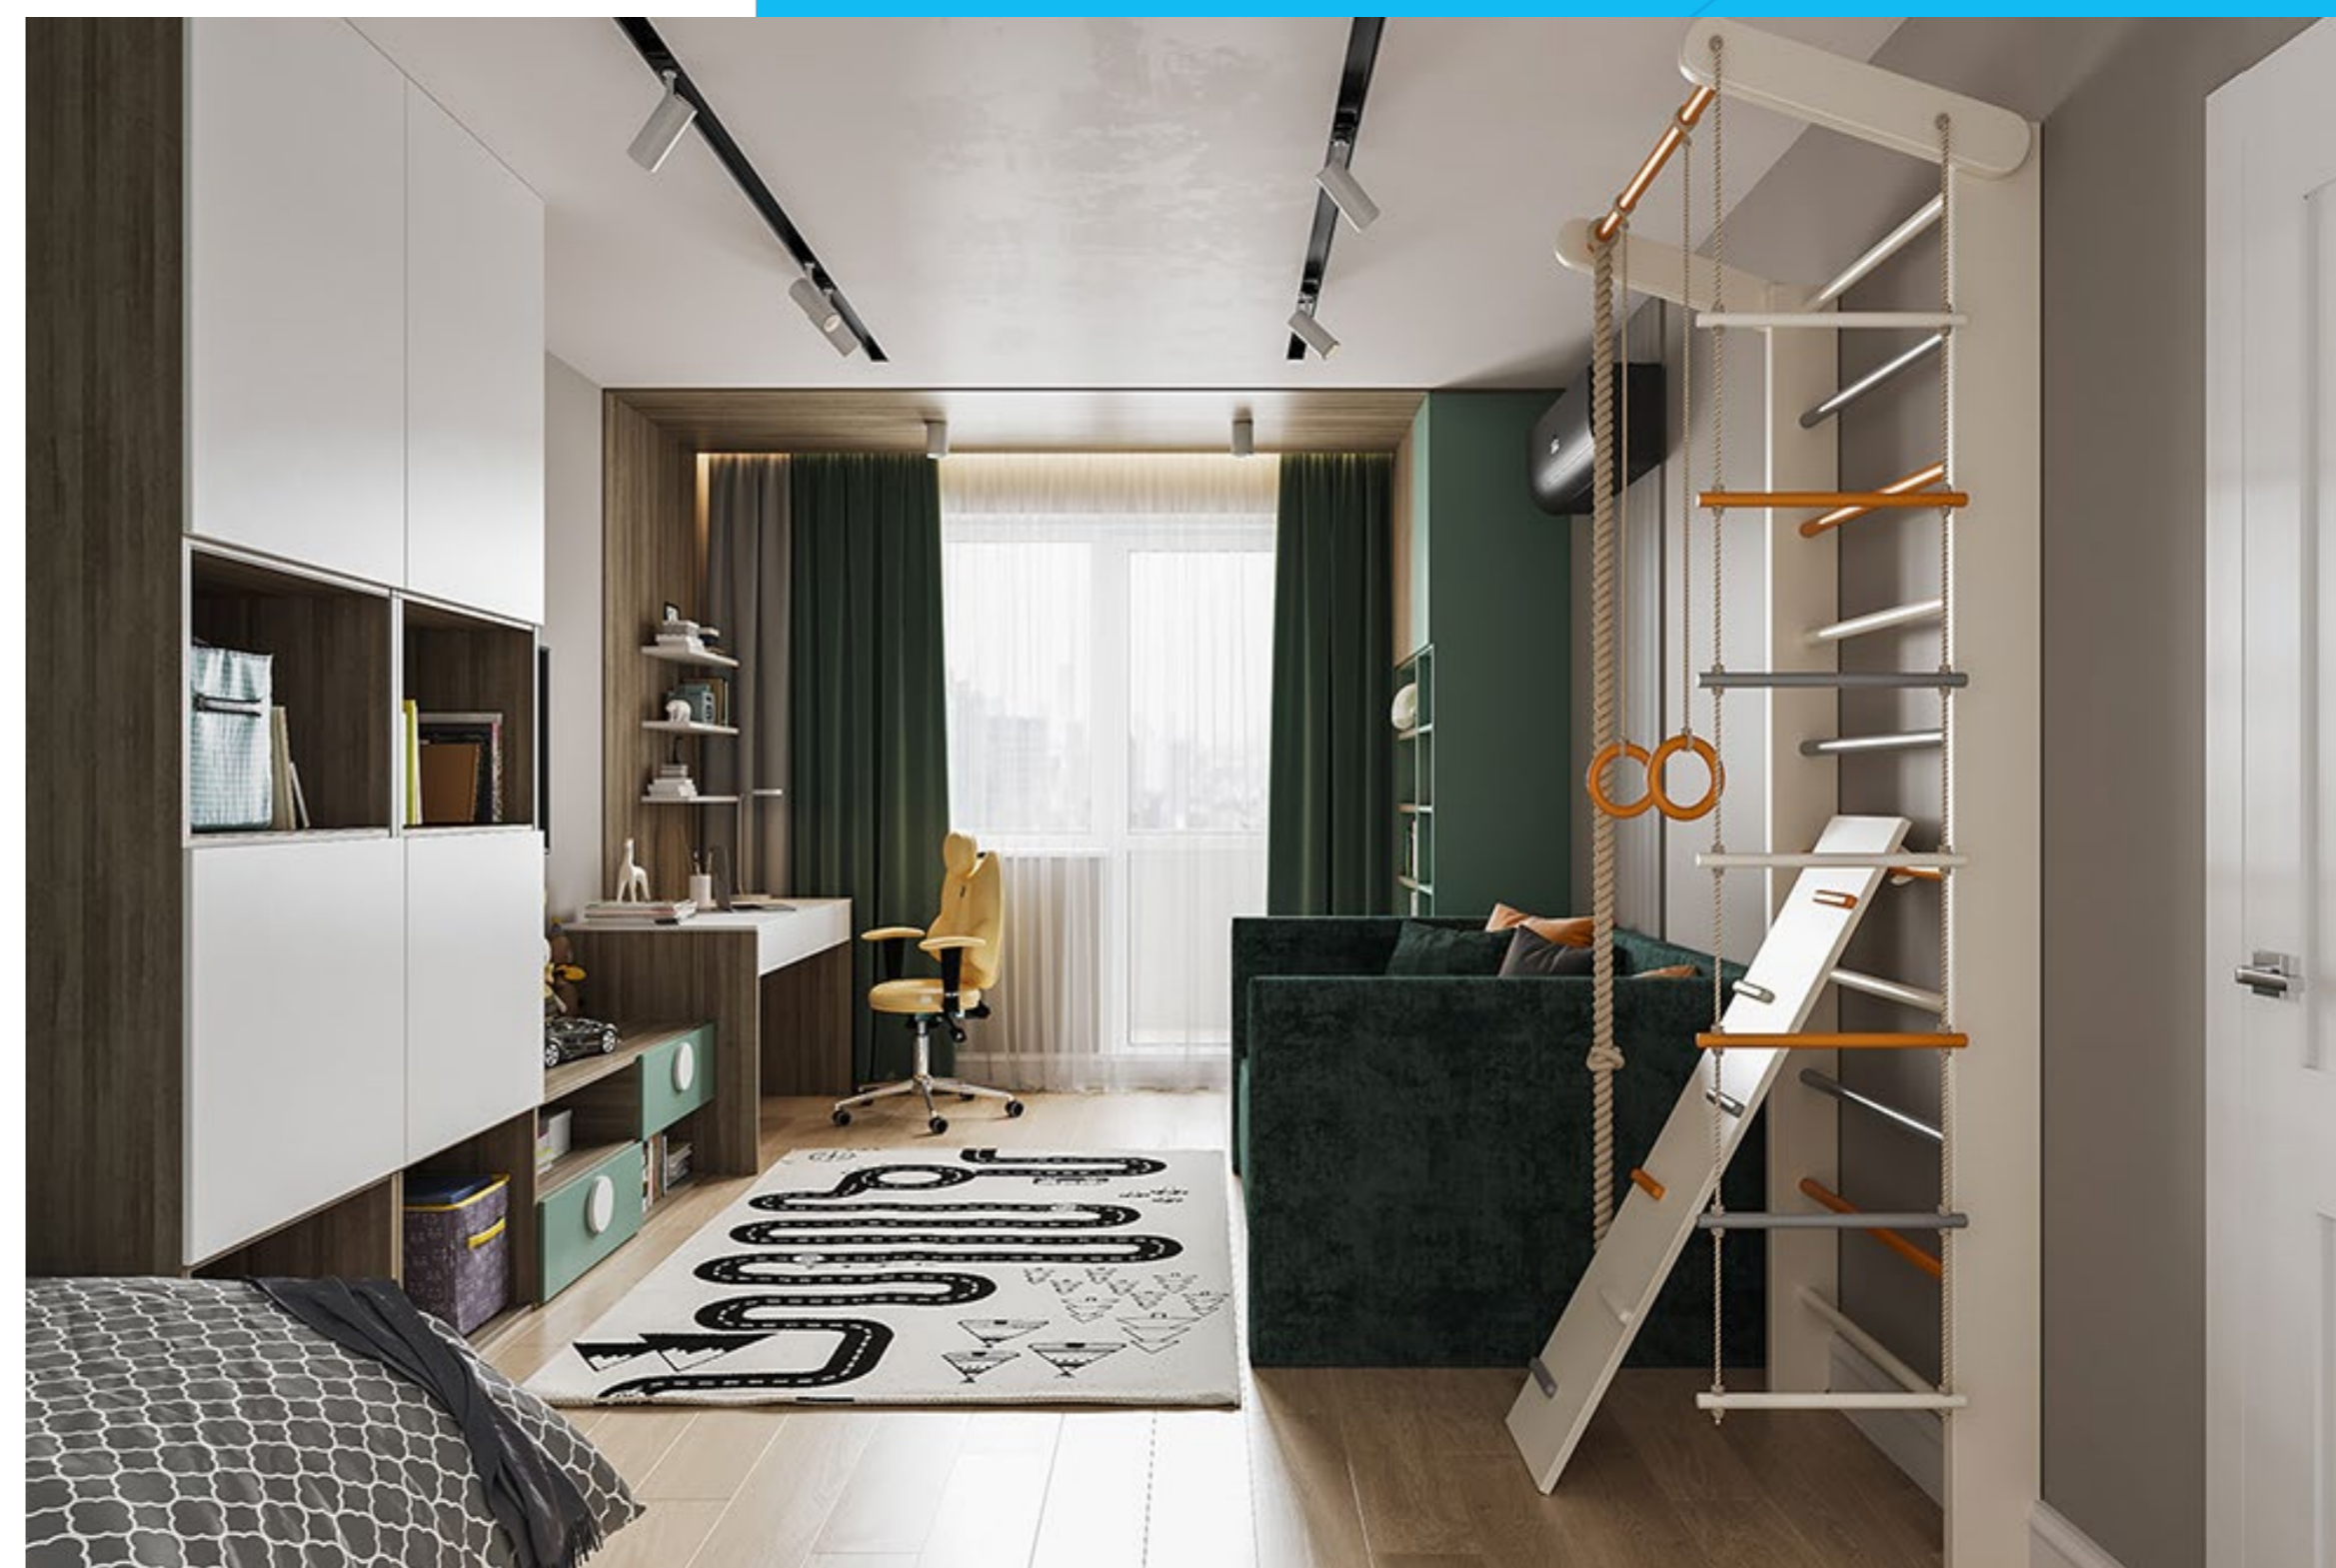

ТРЕКОВЫЕ СВЕТИЛЬНИКИ

48V на магнитный
шинопровод

IP20

ГАРАНТИЯ
3
ГОДА

35°
Угол
рассеивания

10W/20W
MGN303

● ● 3000K/4000K

90°
Угол
рассеивания

10W/20W
MGN304

● 4000K

90°
Угол
рассеивания

10W
MGN305

● 4000K