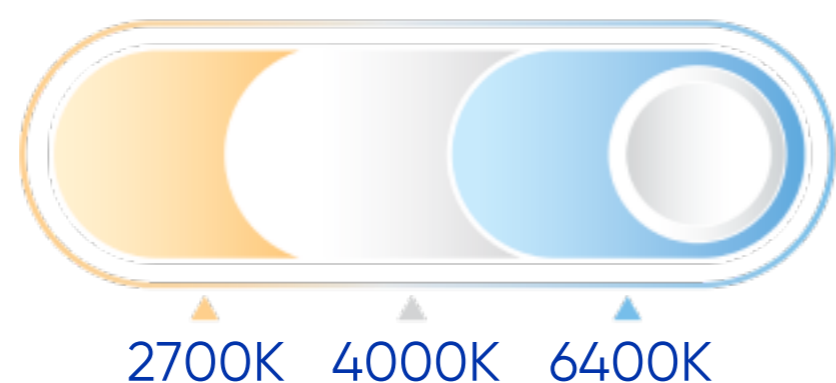

ЛАНДШАФТНЫЕ СВЕТИЛЬНИКИ

Серия
Берген

Переключаемая
цветовая температура