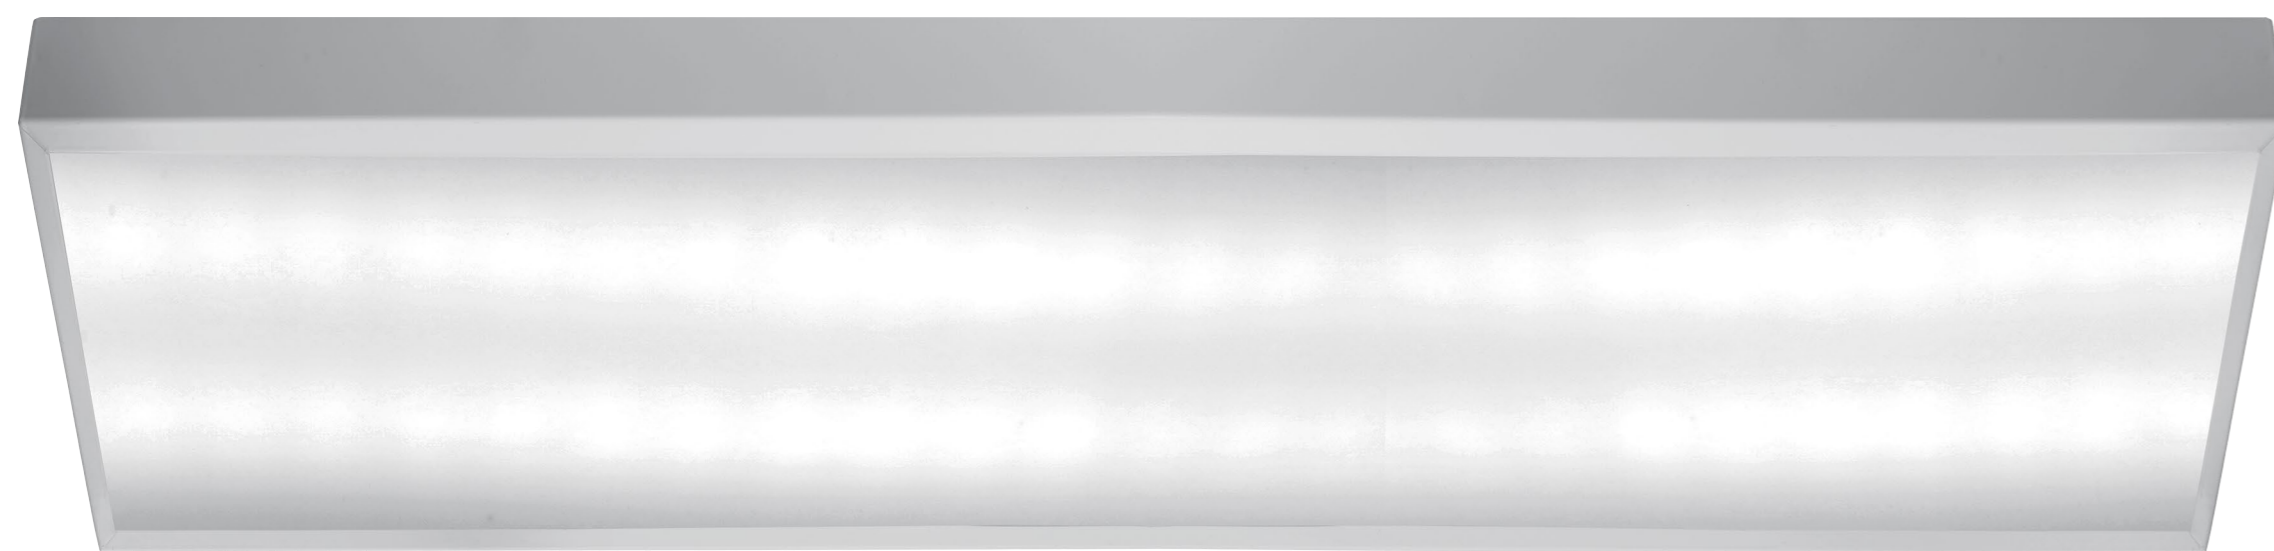

СВЕТОДИОДНЫЕ ПАНЕЛИ TR Market

Сделано в России

18/20/30/36/40/45/50W

+ модели с БАП

СФЕРА ЗДРАВООХРАНЕНИЯ