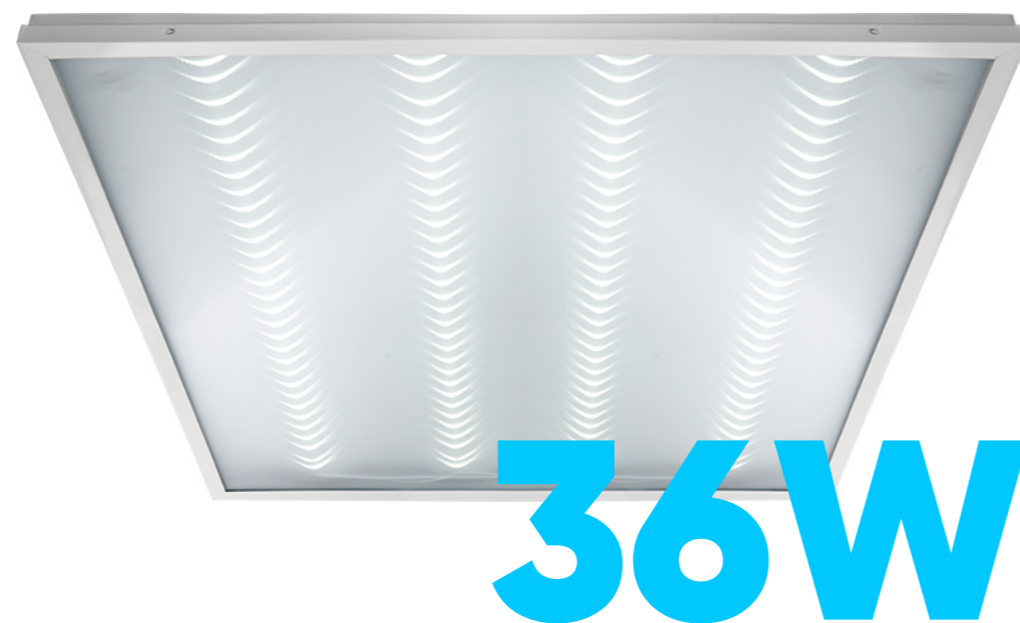

Тип аккумулятора – литий-ионный.
Ёмкость аккумулятора – 2000 mAh.
Количество программ – 2.
Время работы – 1,5 часа.
Время зарядки – 20-24 часов.
Аварийная мощность – 3W.

AL2119