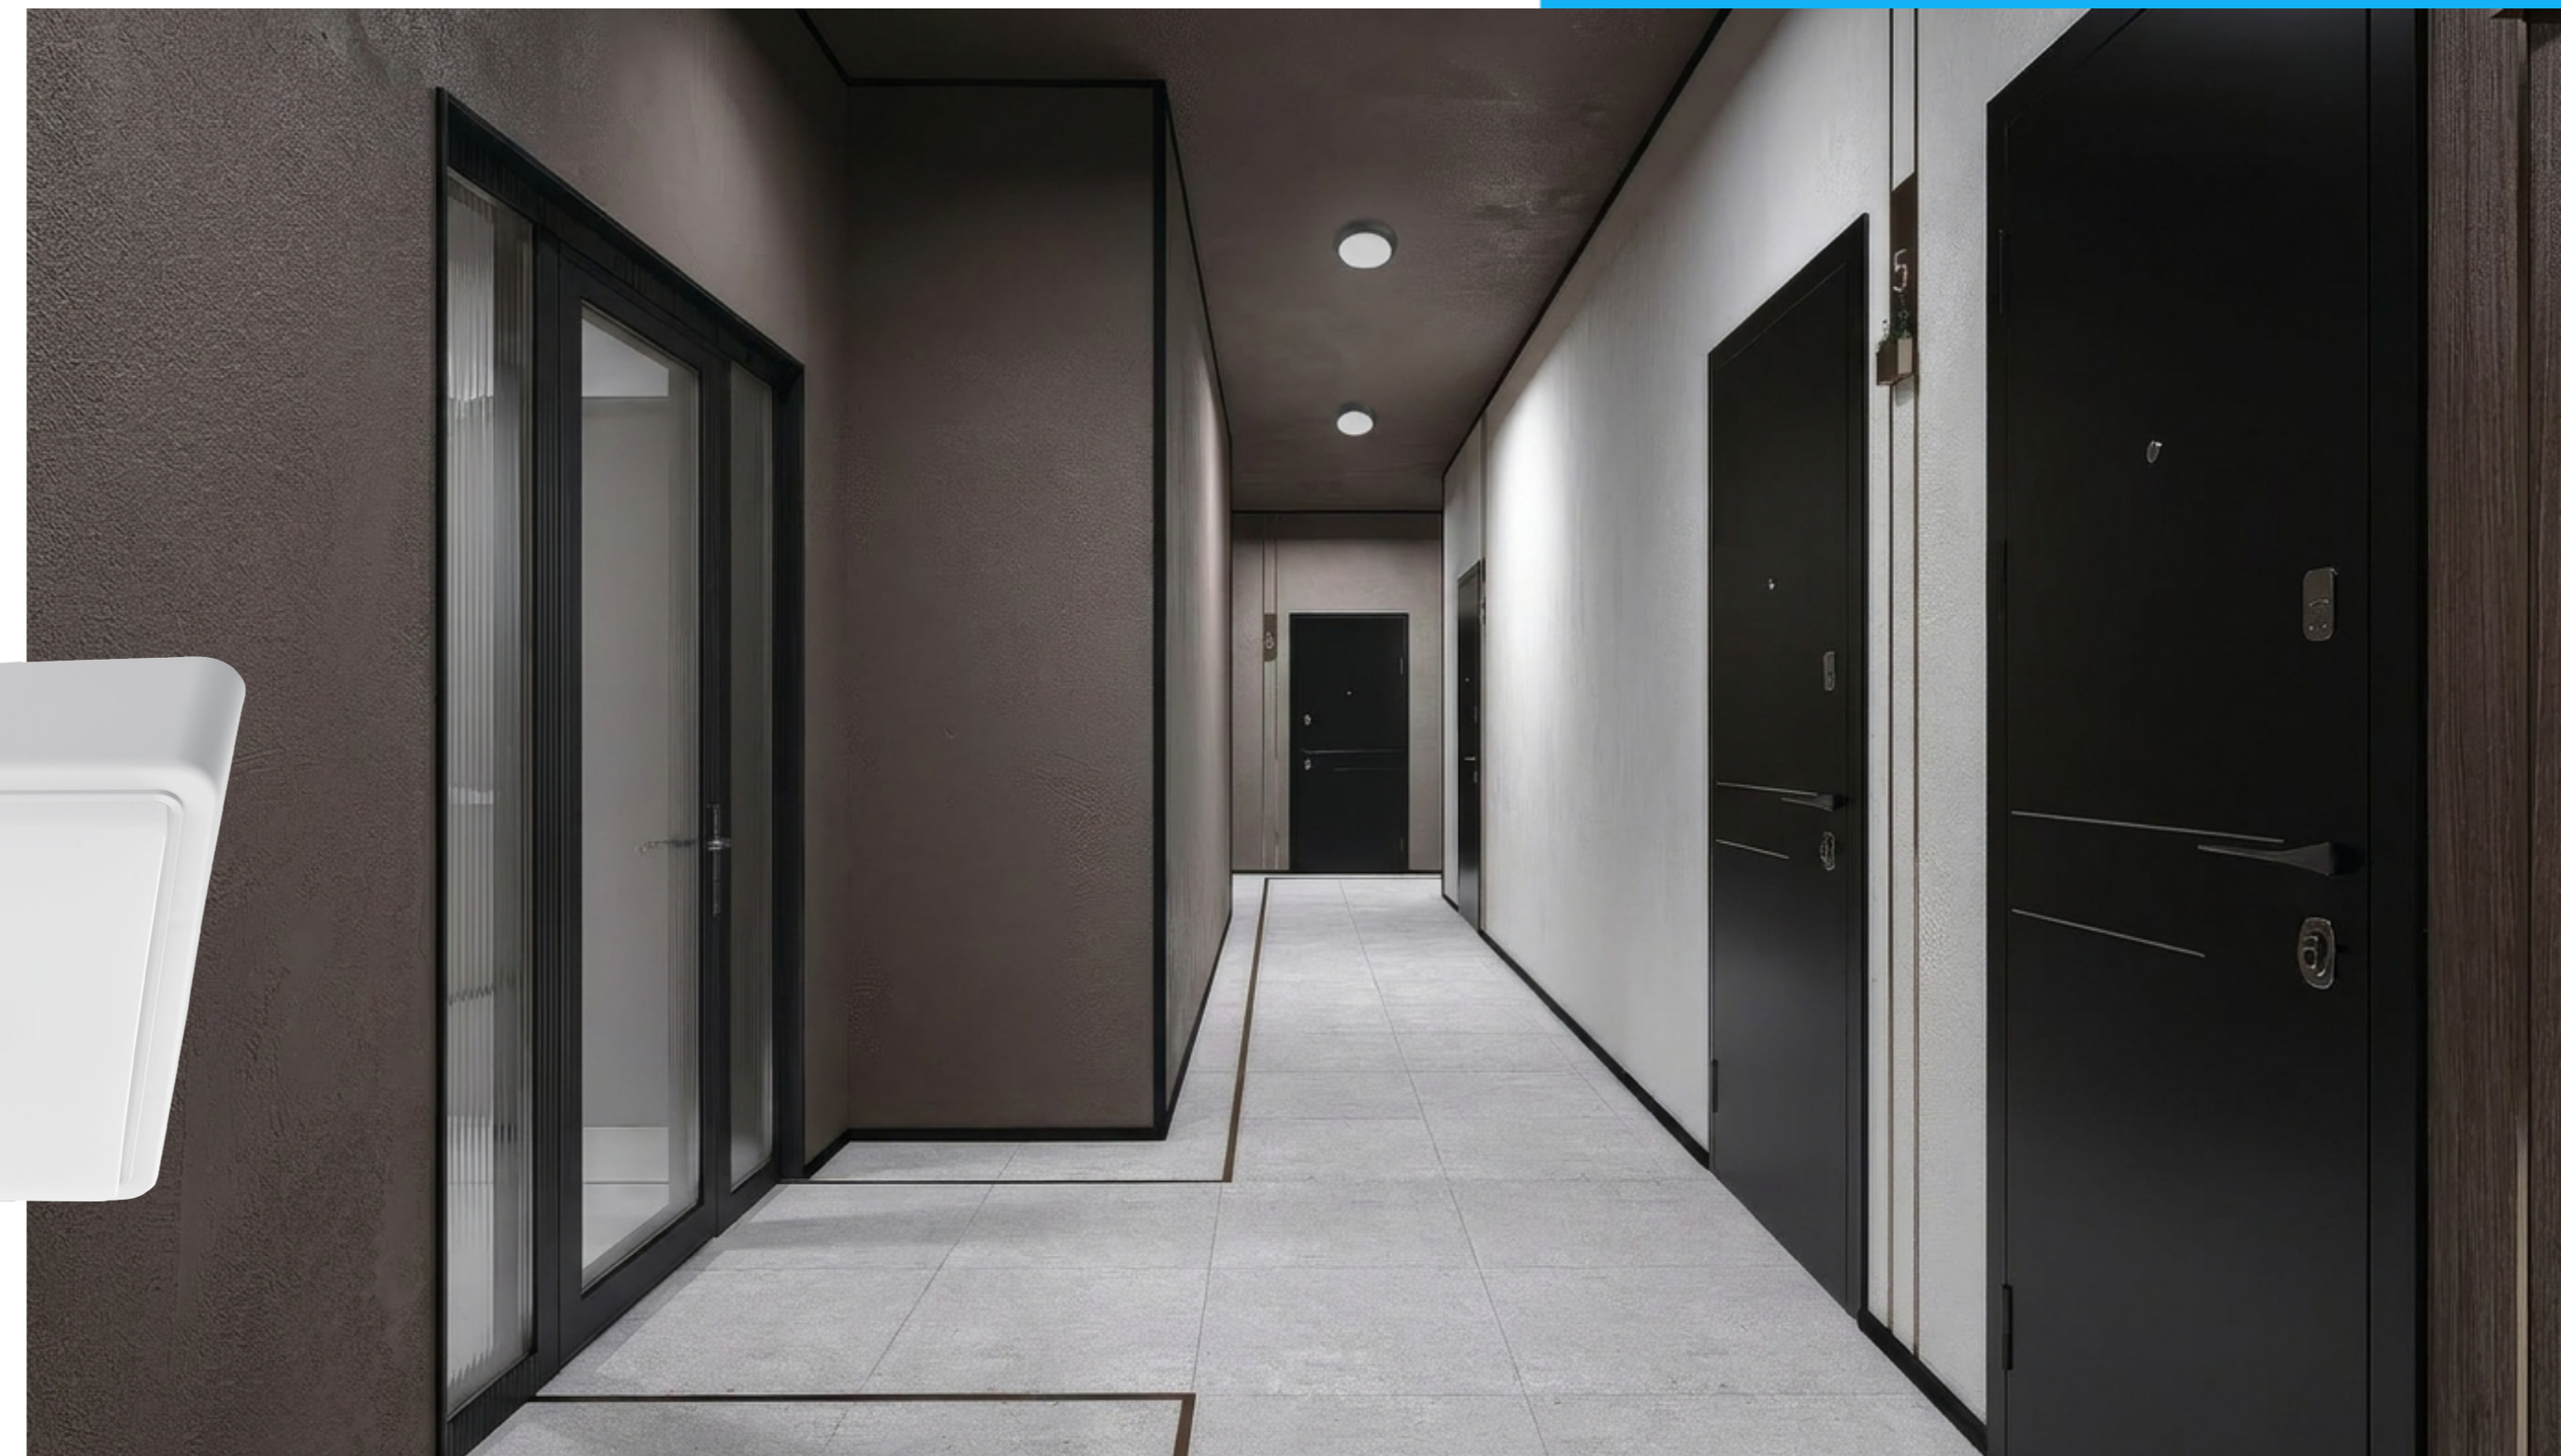

ГАРАНТИЯ
2
ГОДА

IP20

AL3020

Круг

4000K/6500K

AL3021

Квадрат

4000K/6500K