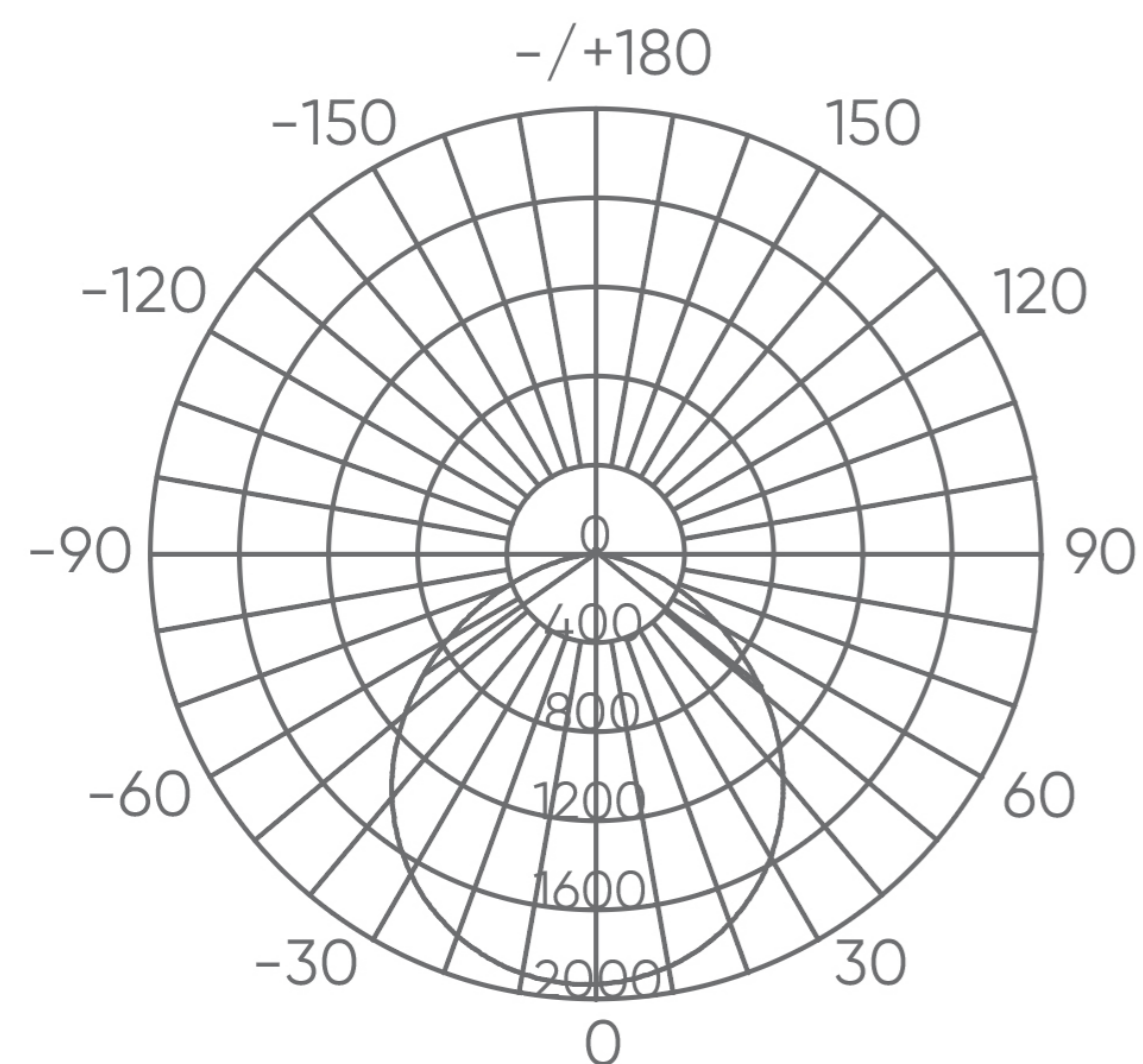

СВЕТОДИОДНЫЕ УЛИЧНЫЕ СВЕТИЛЬНИКИ

SP7010

50W

100V-
270V

100
LM/W

IP65

ГАРАНТИЯ

3

ГОДА