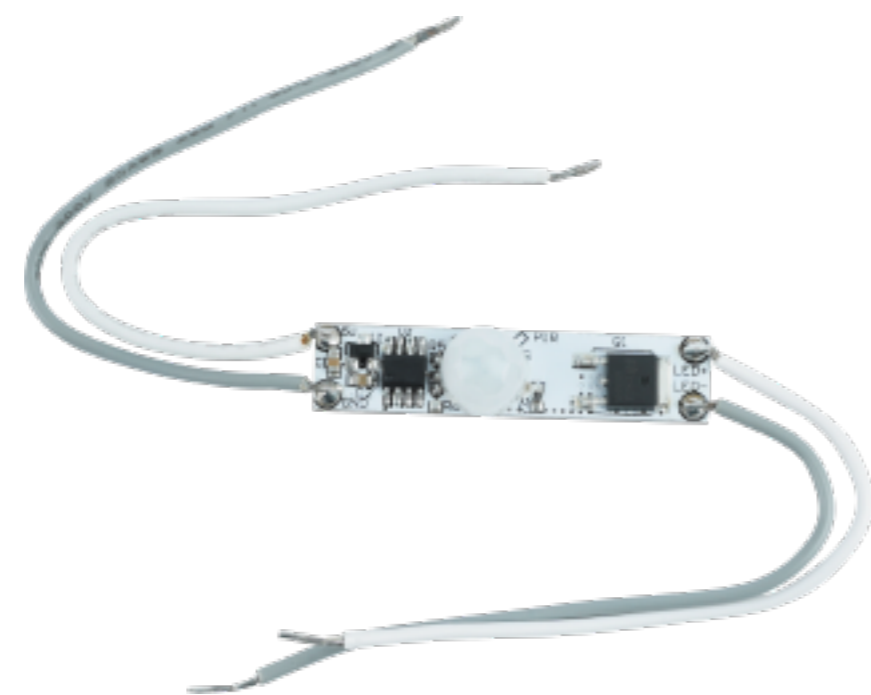

**УДОБНЫЙ ПУЛЬТ
ДУ**

Полное управление "с дивана". Смена сценариев одним нажатием.

**КРЕПЕЖ
ДЛЯ ПУЛЬТА**

Пульт всегда на виду. Больше не потеряется и не упадет.

КОНТРОЛЛЕРЫ ДЛЯ ЛЕНТ

12/24V

NEW

ДЛЯ УСТАНОВКИ В ПРОФИЛЬ

LD68

60/120W

с датчиком касания,
с функцией памяти
и диммирования

LD69

60/120W

с инфракрасным датчиком
движения

LD70

60/120W