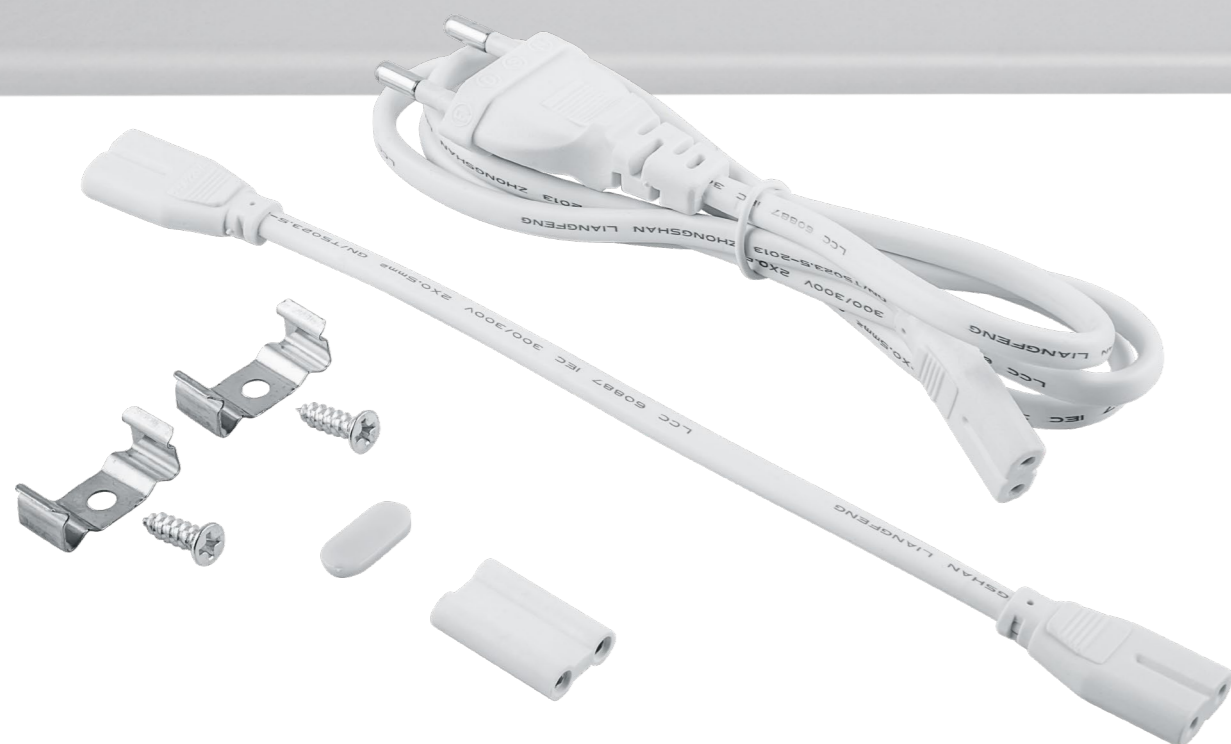

4000K
6500K

ГАРАНТИЯ
3
ГОДА

IP65

ЛИНЕЙНЫЙ СВЕТИЛЬНИК AL5038

ТРАНЗИТНОЕ ПОДКЛЮЧЕНИЕ

до **96W**

4W/7W/9W/16W

4000K/6500K