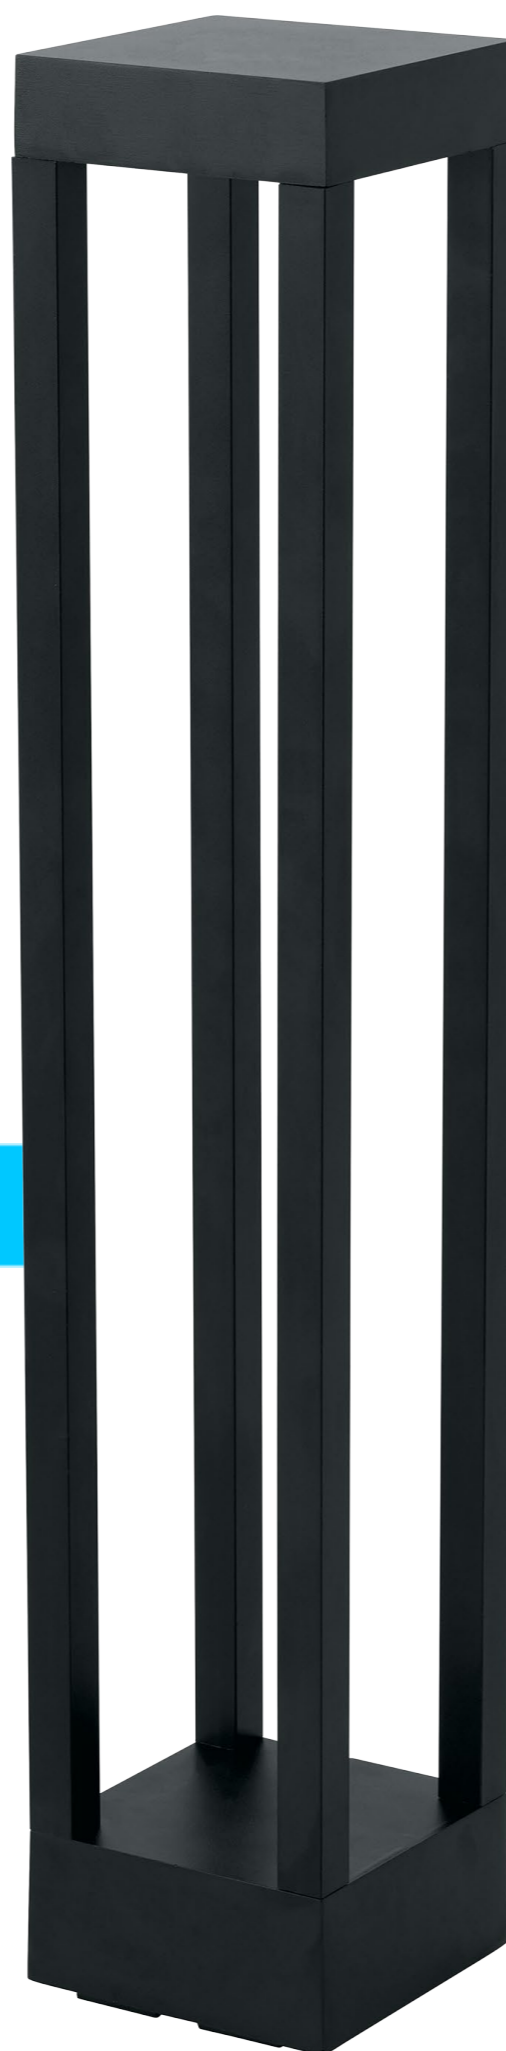

10W

DH801

- 3000K
- 4000K

10W

DH802

- 3000K
- 4000K

IP54

ГАРАНТИЯ
2
ГОДА