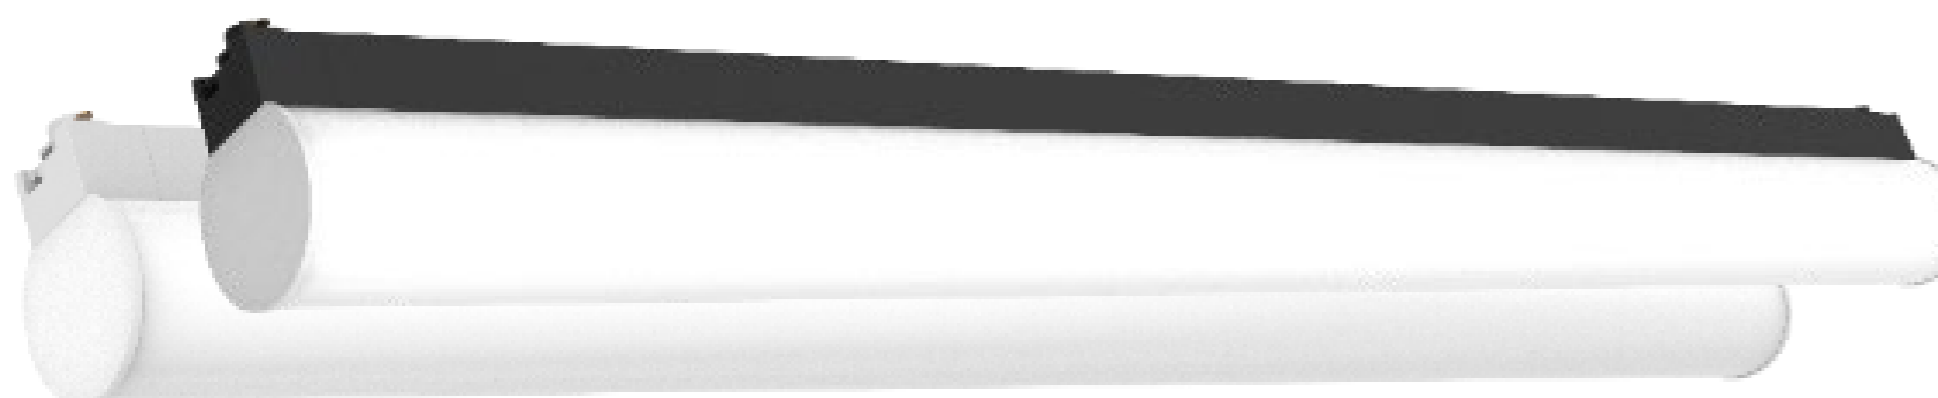

AL122
40/60W

● 4000K

50000
ЧАСОВ

ГАРАНТИЯ
5
ЛЕТ

IP20