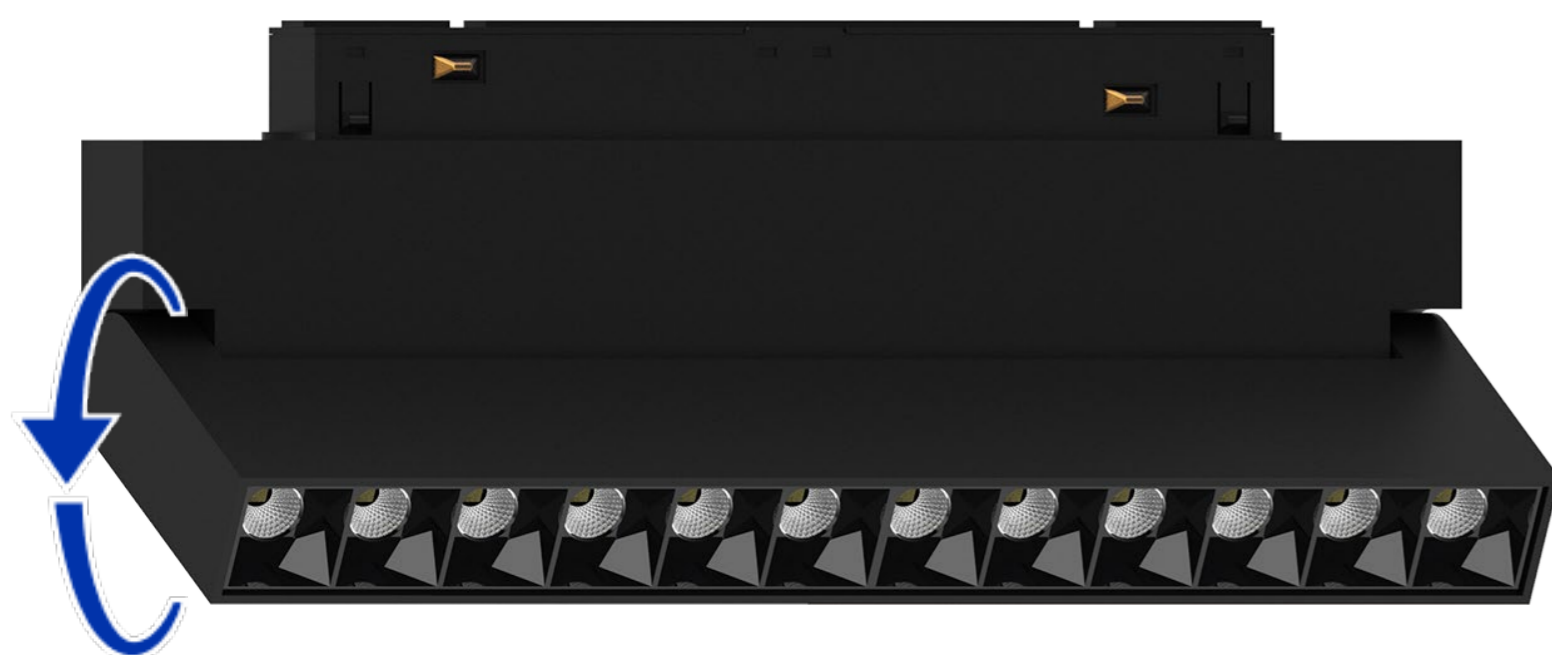

ТРЕКОВЫЕ СВЕТИЛЬНИКИ

48V на магнитный
шинопровод

Серия
LensFold

Вращение по вертикали 90°

MGN301
12/24W ● ○
2700K/4000K

Серия
MattFold