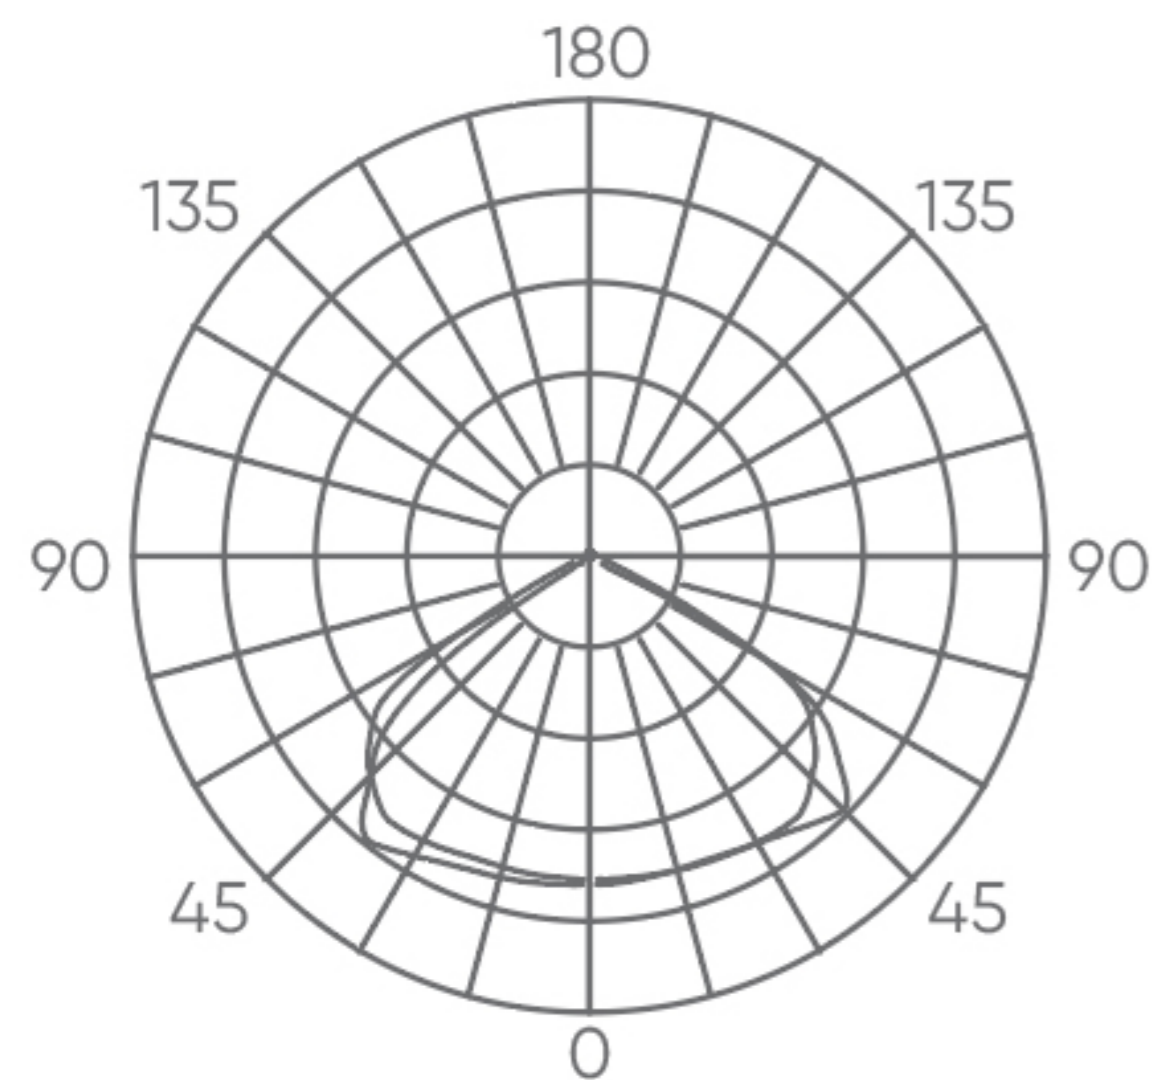

СВЕТОДИОДНЫЕ УЛИЧНЫЕ СВЕТИЛЬНИКИ SP7030

50/100W

100V-
270V

120
LM/W

IP65

ГАРАНТИЯ
3
ГОДА