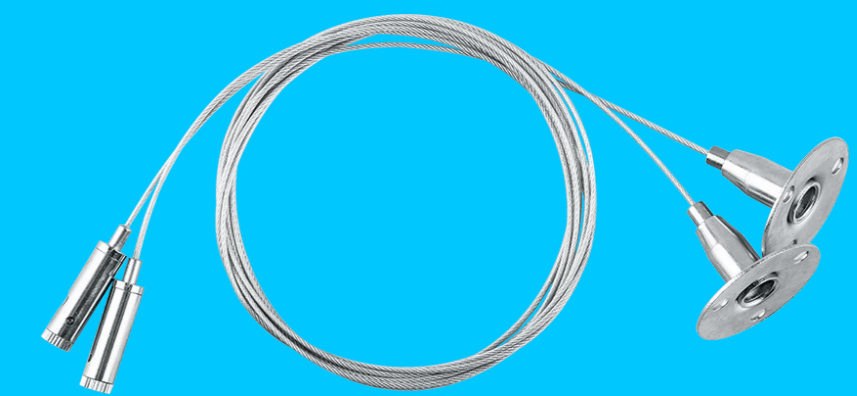

SAB1002

КОМПЛЕКТ ПОДВЕСОВ