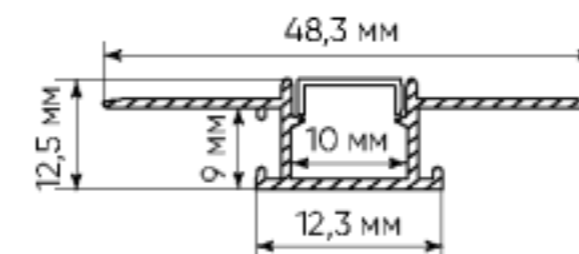

3D изгибаемый

САВ248

серебро

3D изгибаемый

2м
ДЛИНА

ГОТОВЫЙ
КОМПЛЕКТ

КОНТРОЛЛЕРЫ ДЛЯ ЛЕНТ

12/24/48V