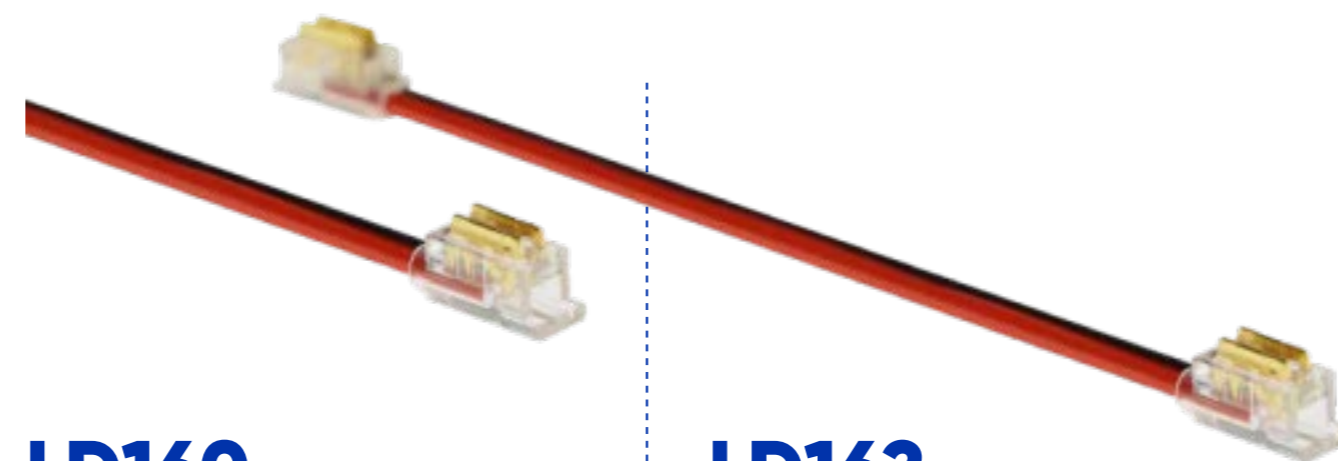

ТИП 3

КОННЕКТОРЫ ДЛЯ ЛЕНТ 3 ММ

LD161

Соединитель
лента-лента

LD160

Соединитель
лента-блок питания

LD162

Соединительный провод
лента-лента