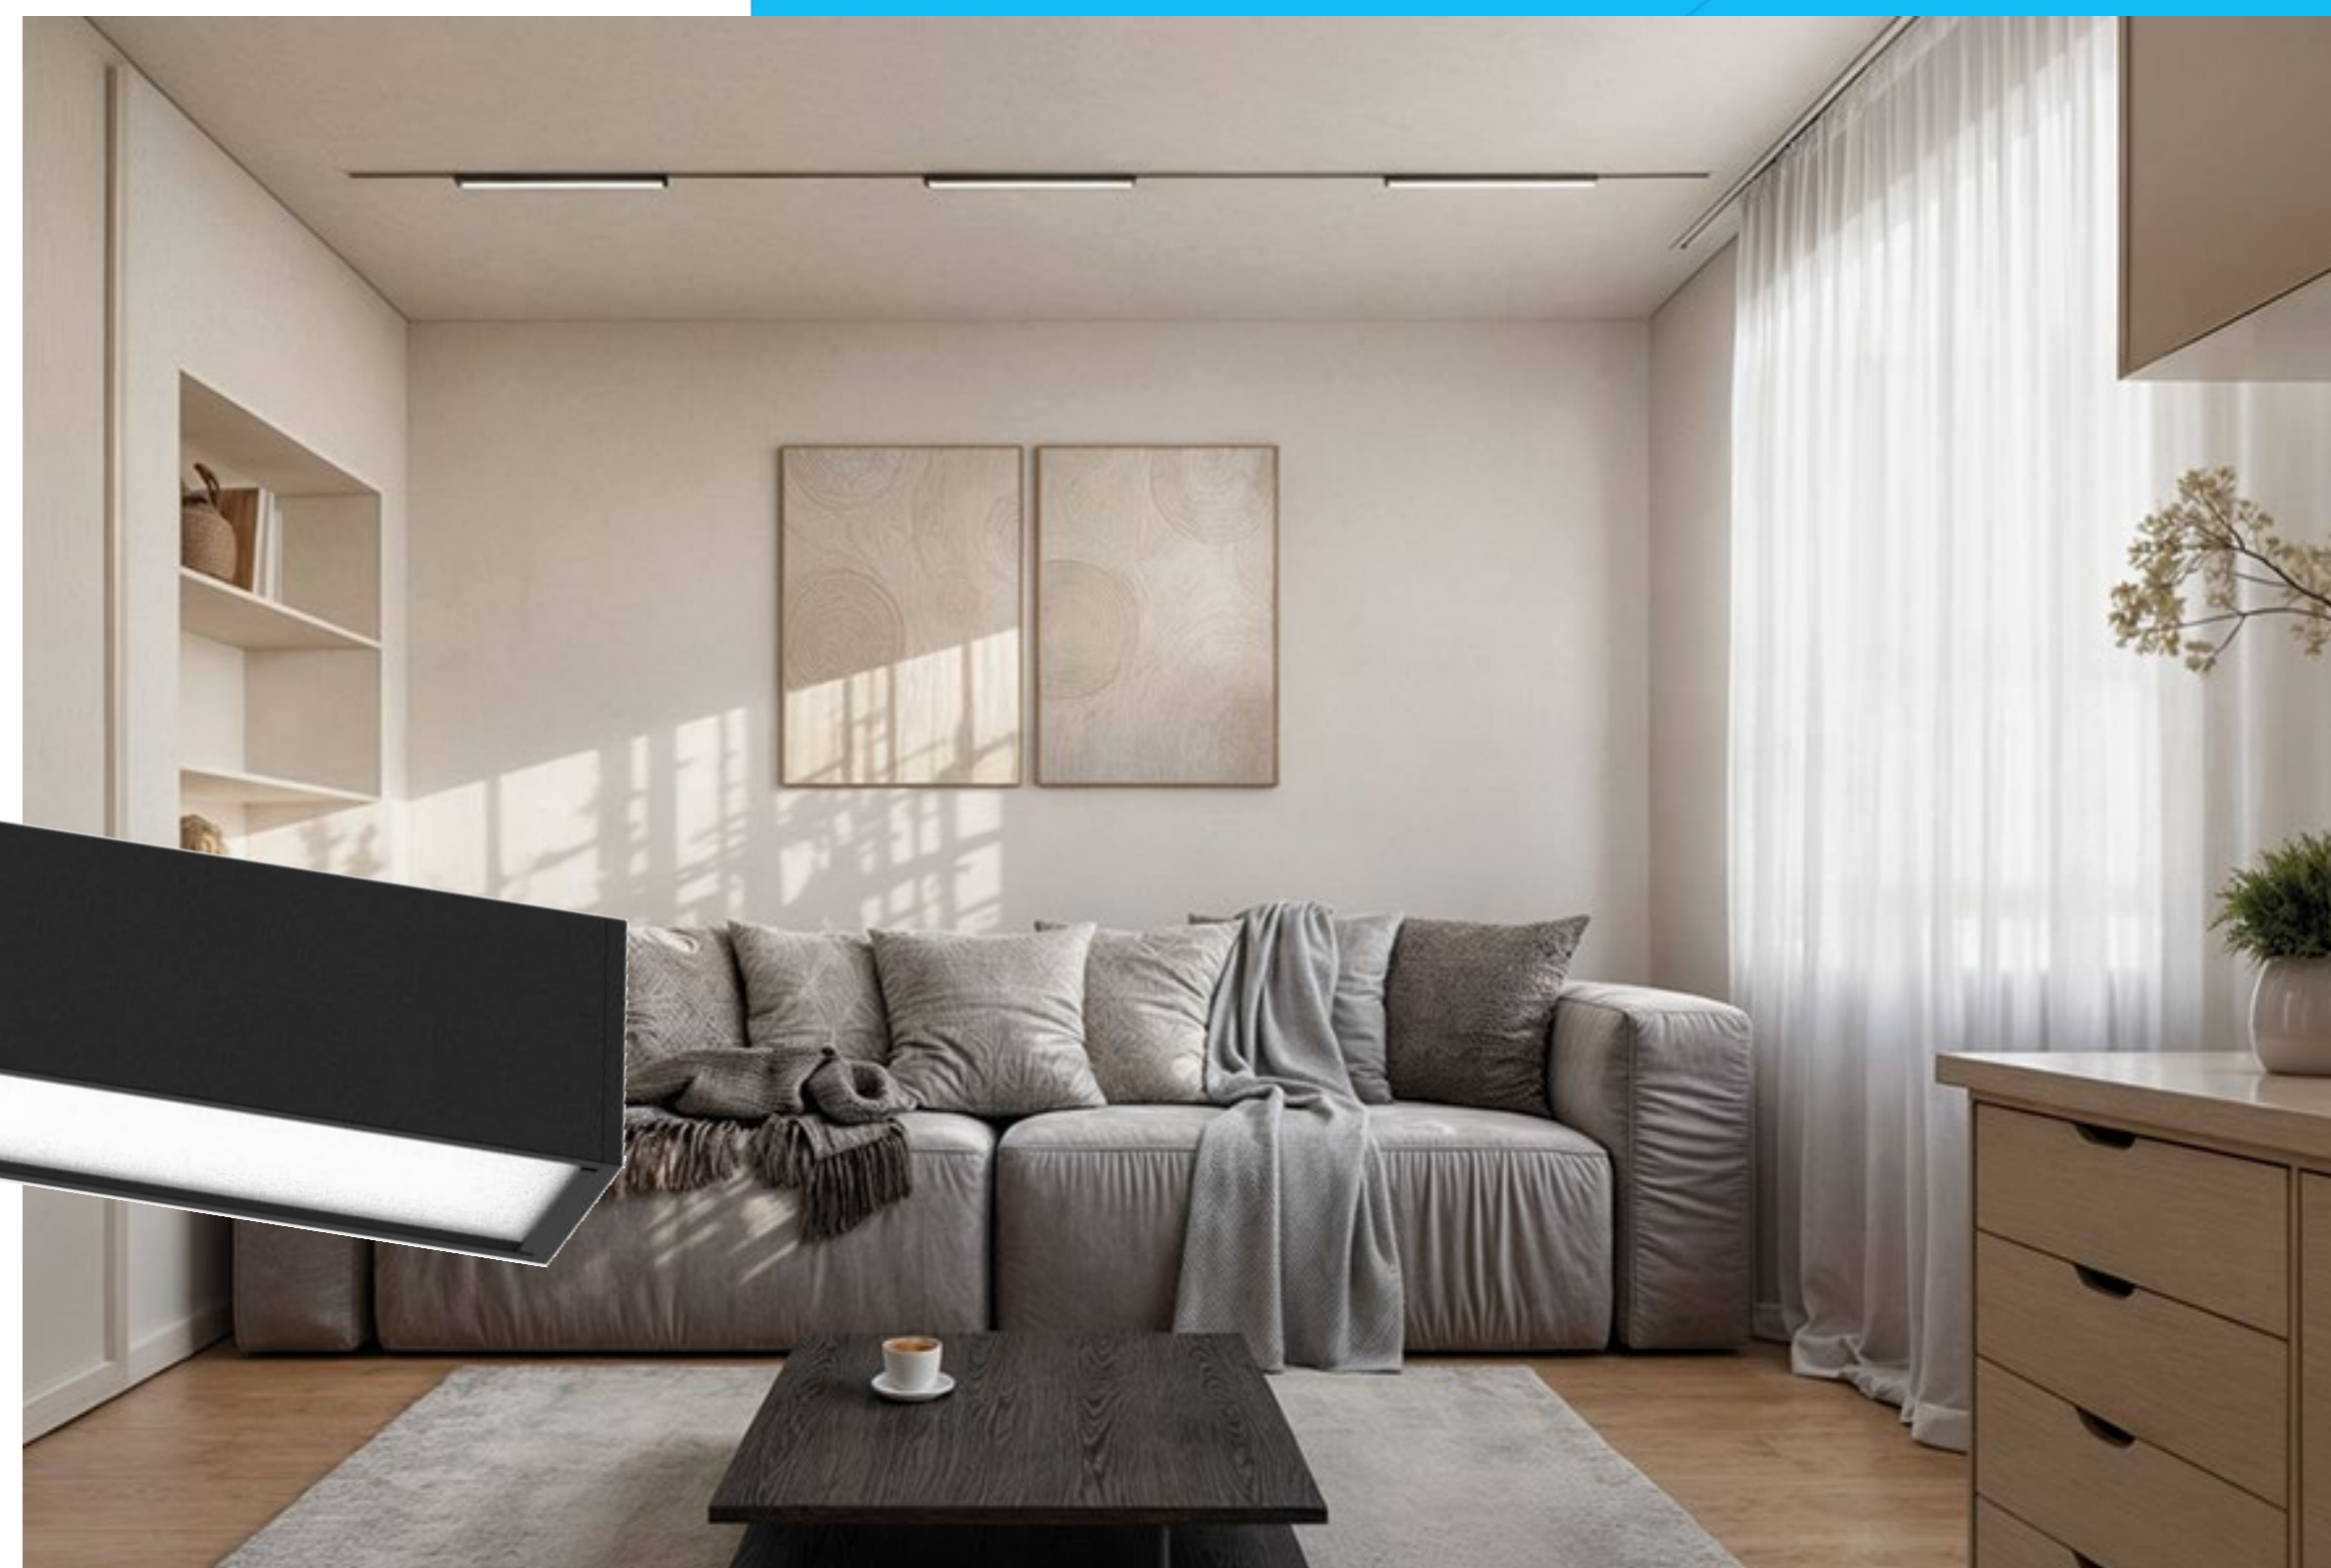

КОМПЛЕКТУЮЩИЕ

ДЛЯ МАГНИТНЫХ ТРЕКОВЫХ СВЕТИЛЬНИКОВ

ВСТРАИВАЕМЫЙ

НАКЛАДНОЙ

ПОДВЕСНОЙ

САВМ1000

НАКЛАДНОЙ ШИНОПРОВОД

САВМ1001