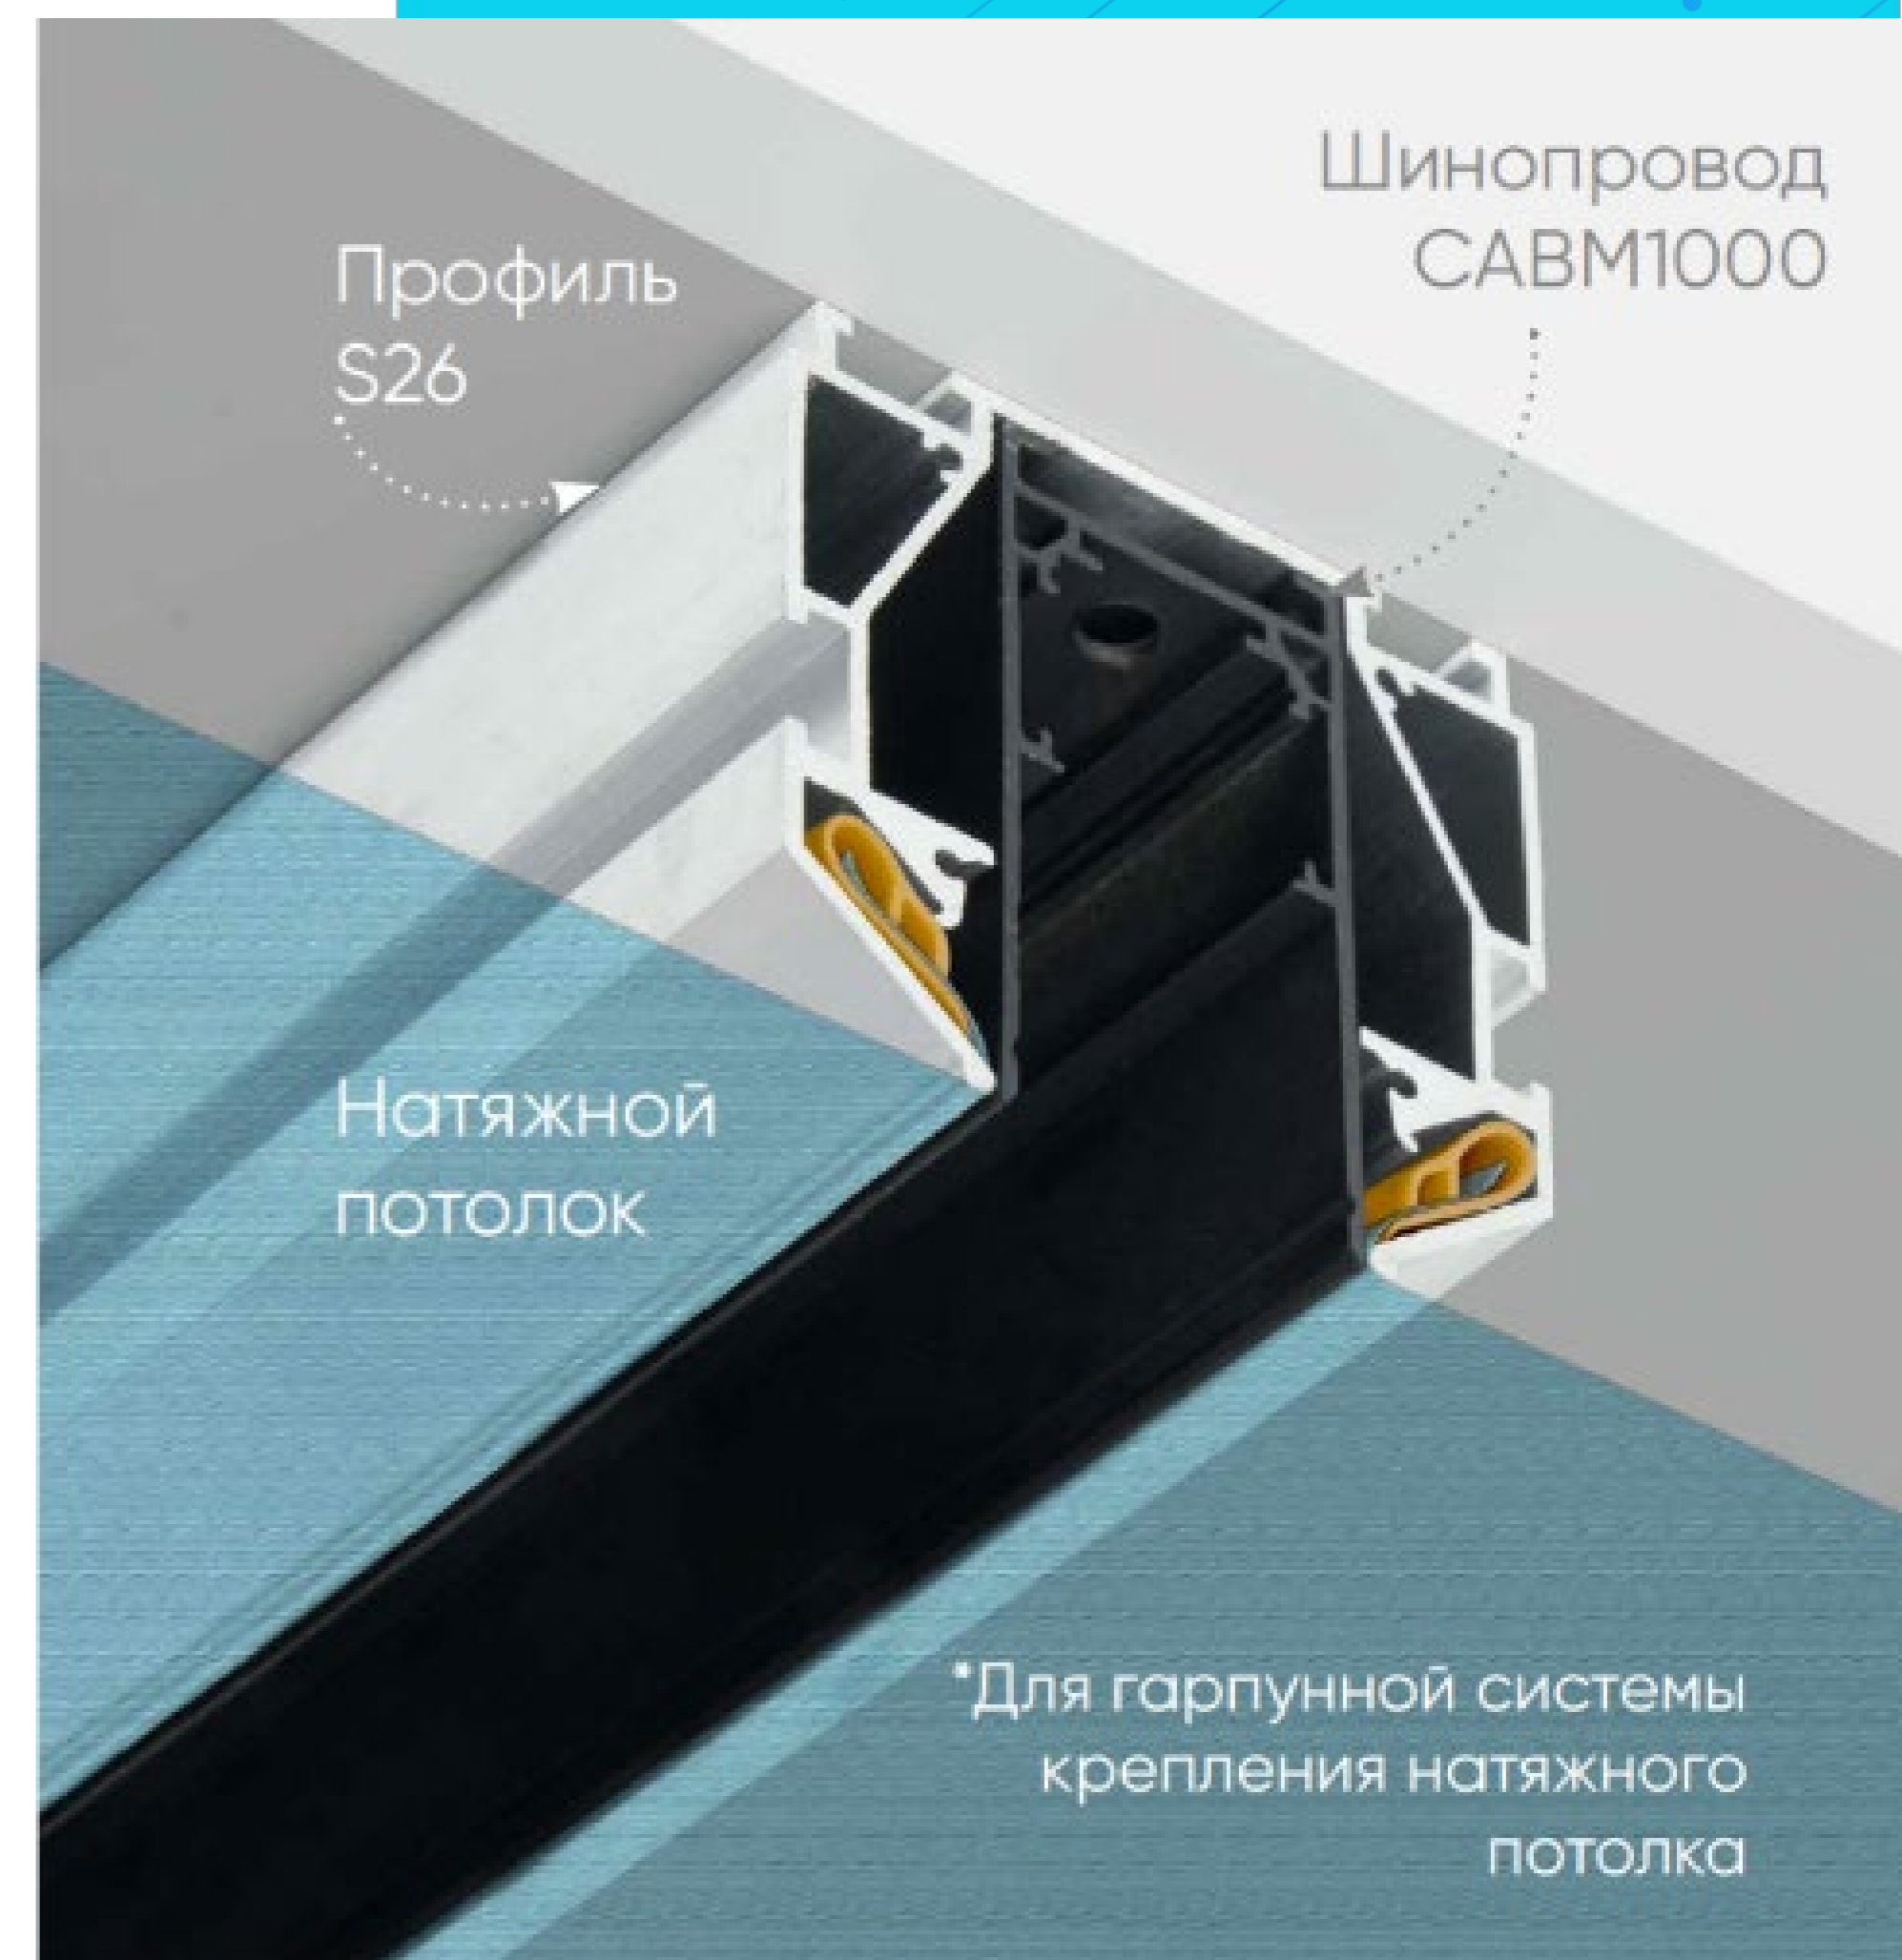

Подходит для шинопроводов модели САВМ1000