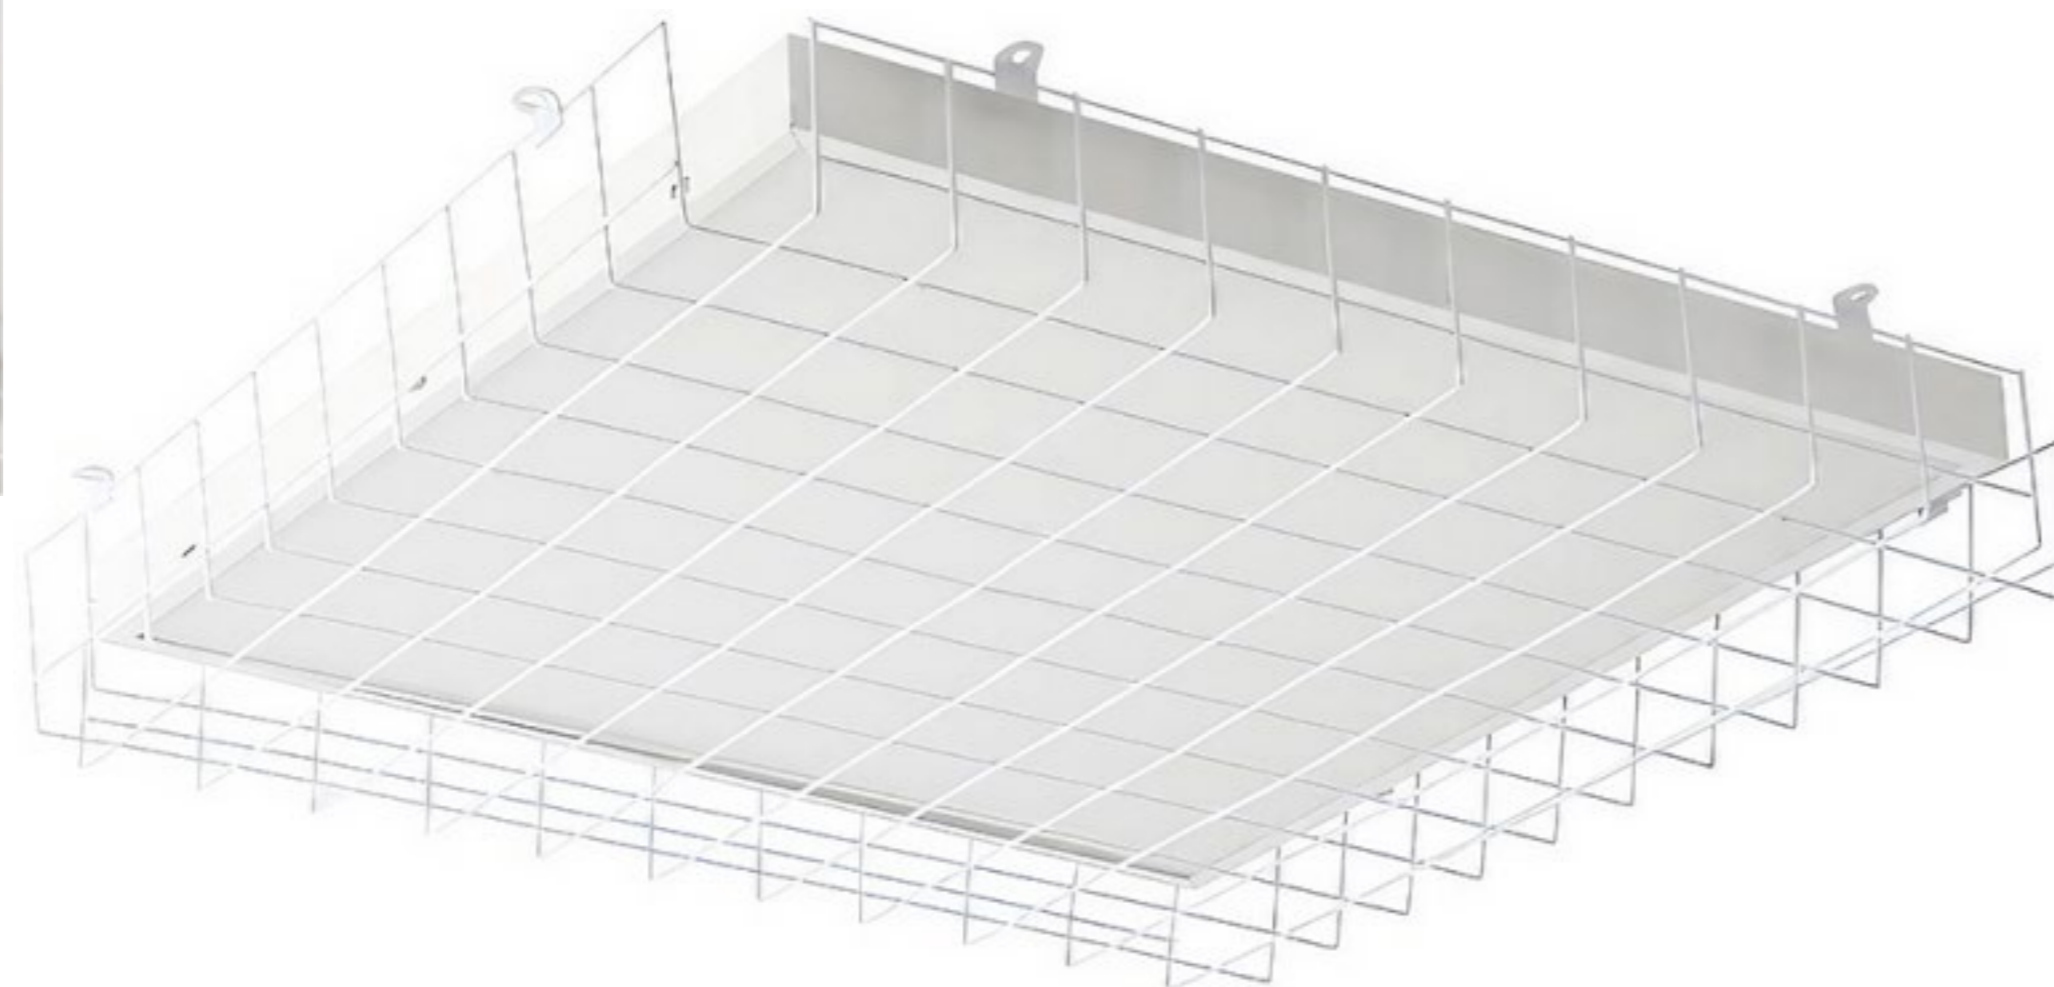

ГРИЛЬЯТО МАСТЕР ДВО

36W

4000K
белый свет

СВЕТОДИОДНЫЕ ПАНЕЛИ АРМСТРОНГ

NEW

РЗ-02

РЕШЕТКА ЗАЩИТНАЯ 695x695x96 мм
ДЛЯ СВЕТОДИОДНЫХ ПАНЕЛЕЙ
595x595 мм

ГАРАНТИЯ