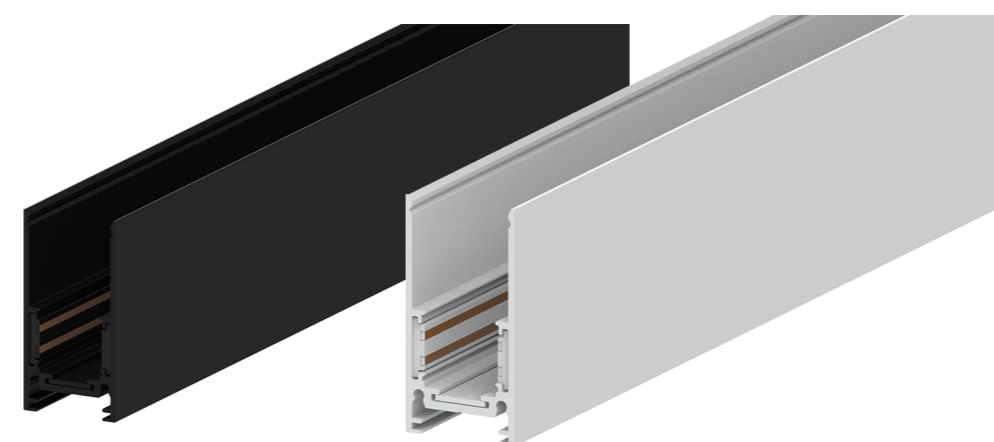

КОМПЛЕКТУЮЩИЕ

ДЛЯ МАГНИТНЫХ ТРЕКОВЫХ СВЕТИЛЬНИКОВ

ВСТРАИВАЕМЫЙ

НАКЛАДНОЙ

ПОДВЕСНОЙ

САВМ1000

НАКЛАДНОЙ ШИНОПРОВОД

САВМ1001