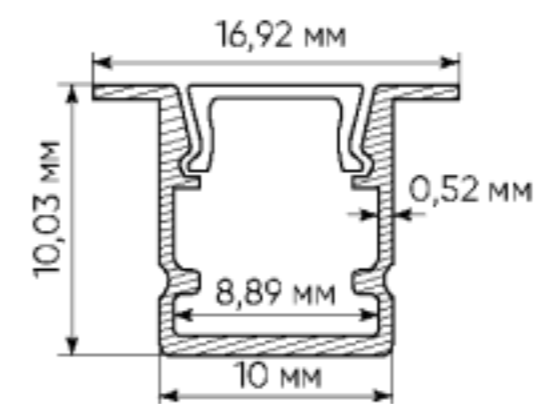

САВ244

серебро
встраиваемый