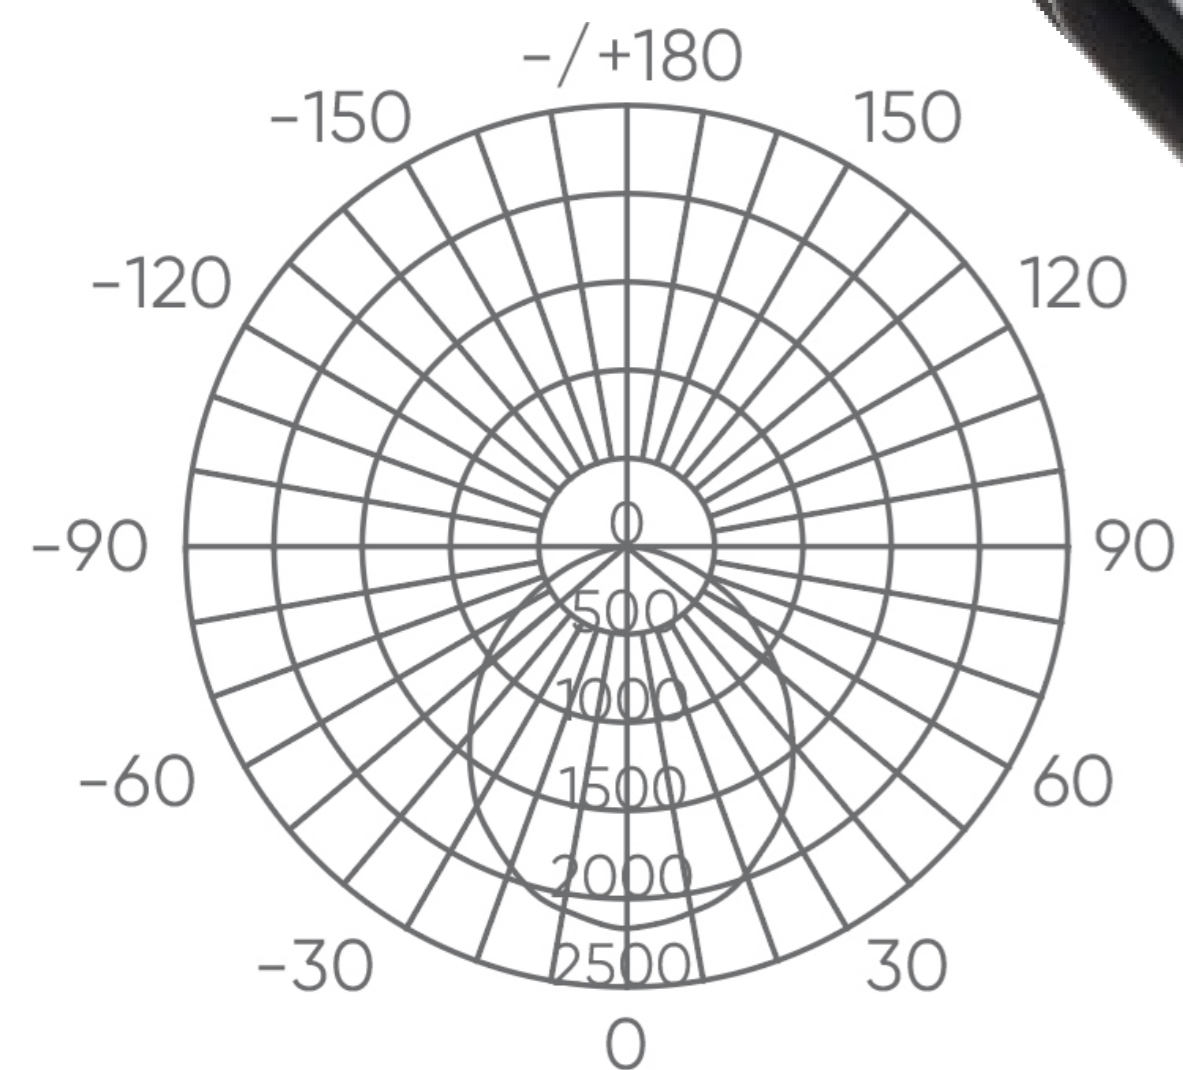

50W

100V-
270V

100
LM/W

IP65

ГАРАНТИЯ

3

ГОДА

5000K