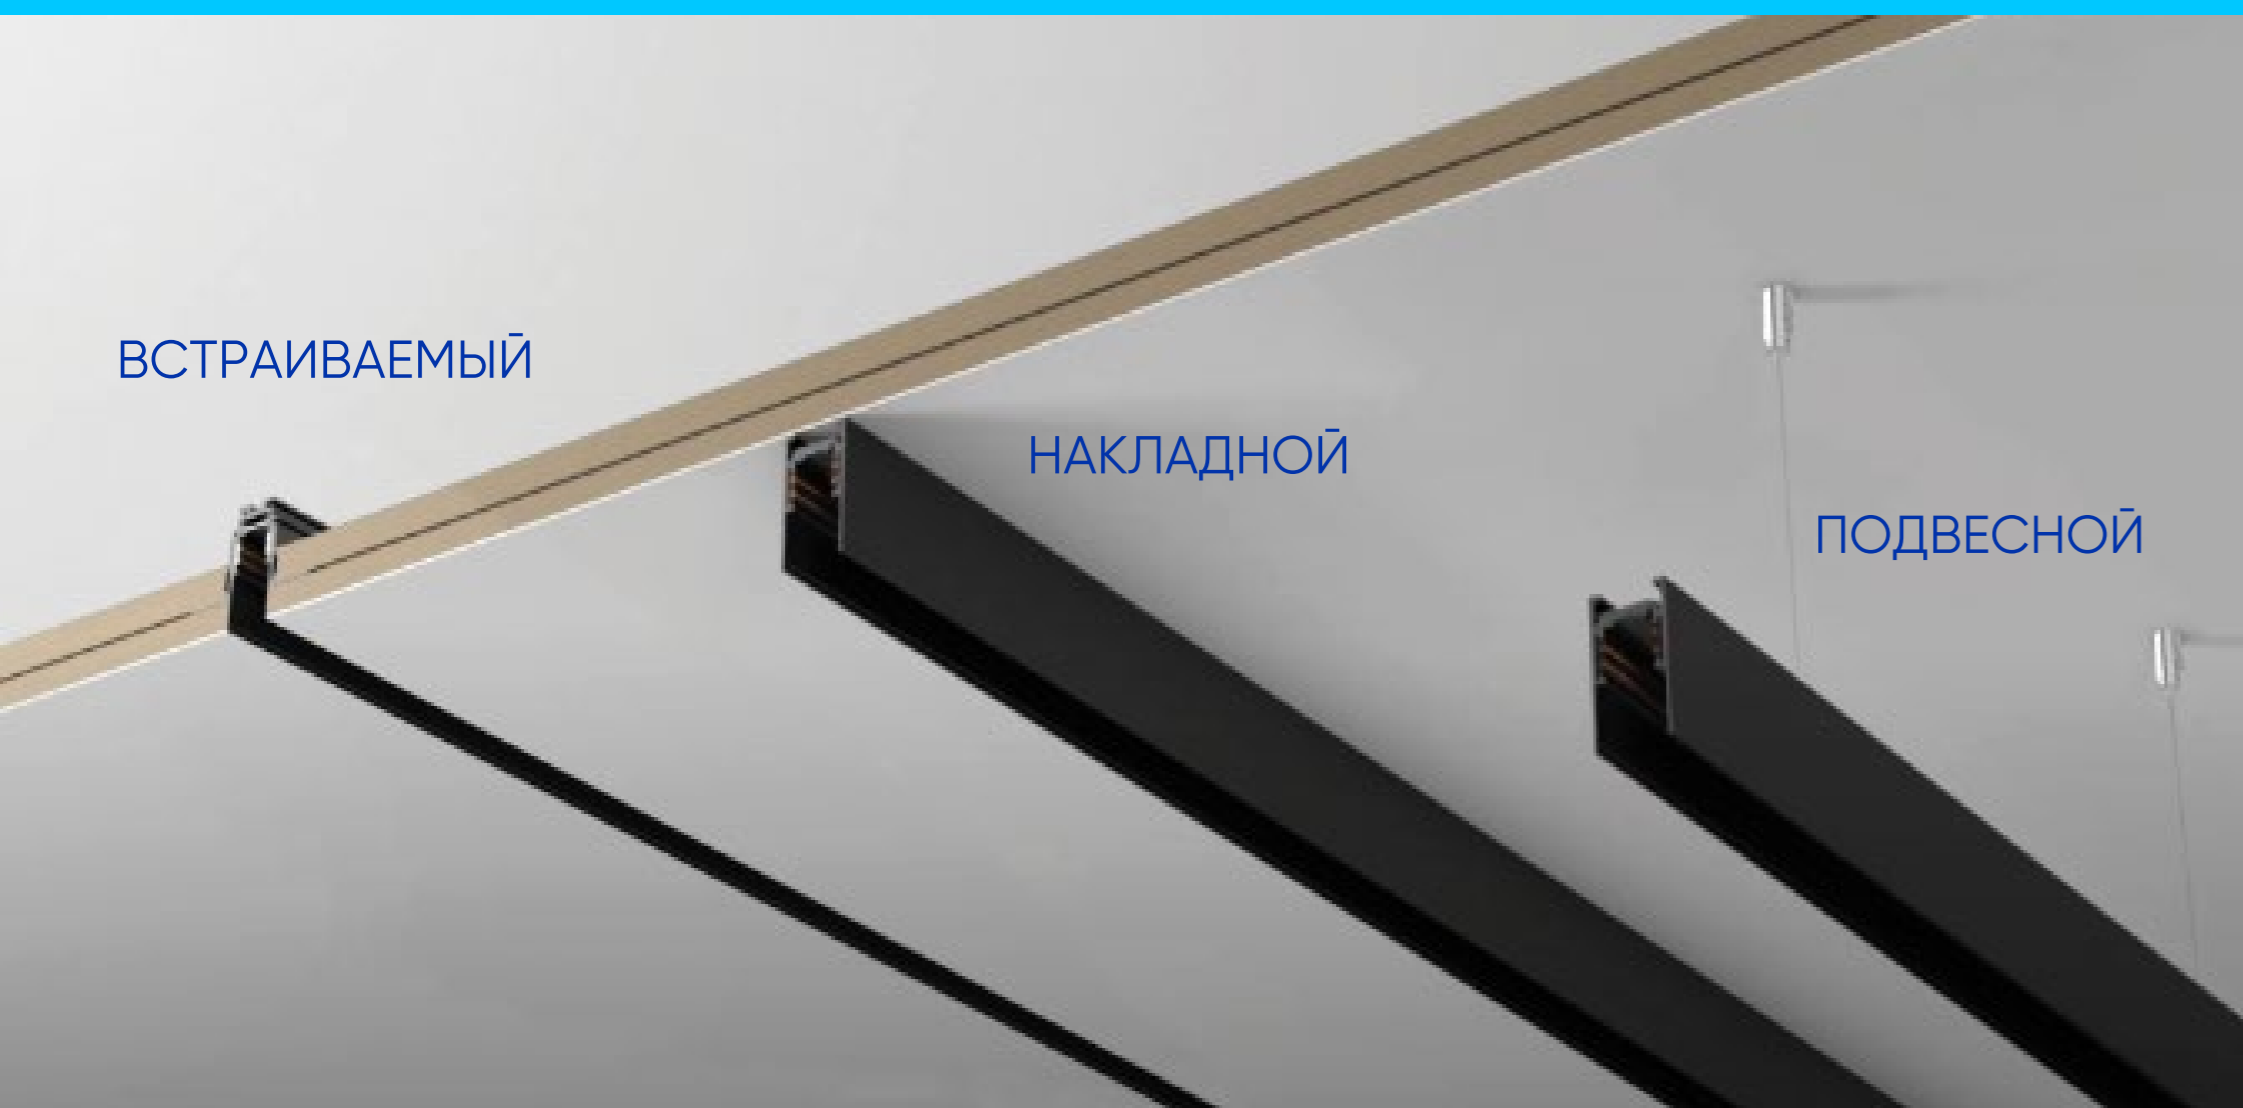

КОМПЛЕКТУЮЩИЕ

ДЛЯ МАГНИТНЫХ ТРЕКОВЫХ СВЕТИЛЬНИКОВ

ВСТРАИВАЕМЫЙ

НАКЛАДНОЙ

ПОДВЕСНОЙ

САВМ1000

НАКЛАДНОЙ ШИНОПРОВОД

САВМ1001