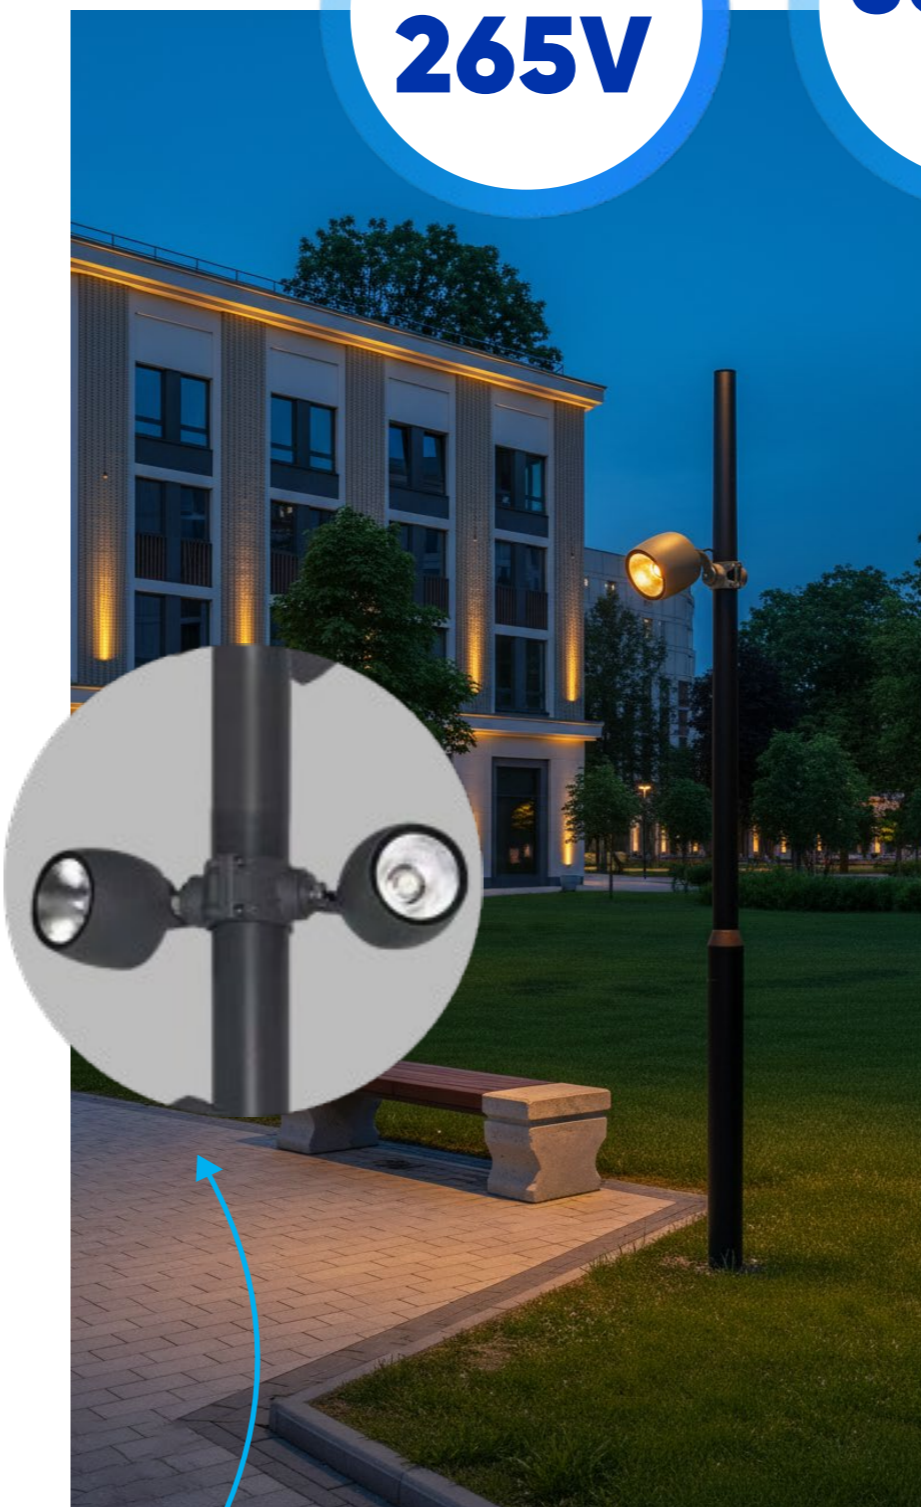

ЛАНДШАФТНО-АРХИТЕКТУРНЫЕ ПРОЖЕКТОРЫ LL-601

В КОМПЛЕКТЕ 2 ВИДА КРЕПЛЕНИЯ:

- -крепление на столб
- -стяжка

20W

- 2700K
- ЗЕЛЕНый

24W

- RGB

30W

- 2700K

Мин. размер отверстия жесткого крепления на столб: 40x65 мм.
Макс. размер отверстия жесткого крепления на столб 65x65 мм.

Мин. диаметр мягкой металлической стяжки: 60 мм.
Макс. диаметр мягкой металлической стяжки: 280 мм.

85-
265V

50000
ЧАСОВ

ГАРАНТИЯ
3
ГОДА

IP65