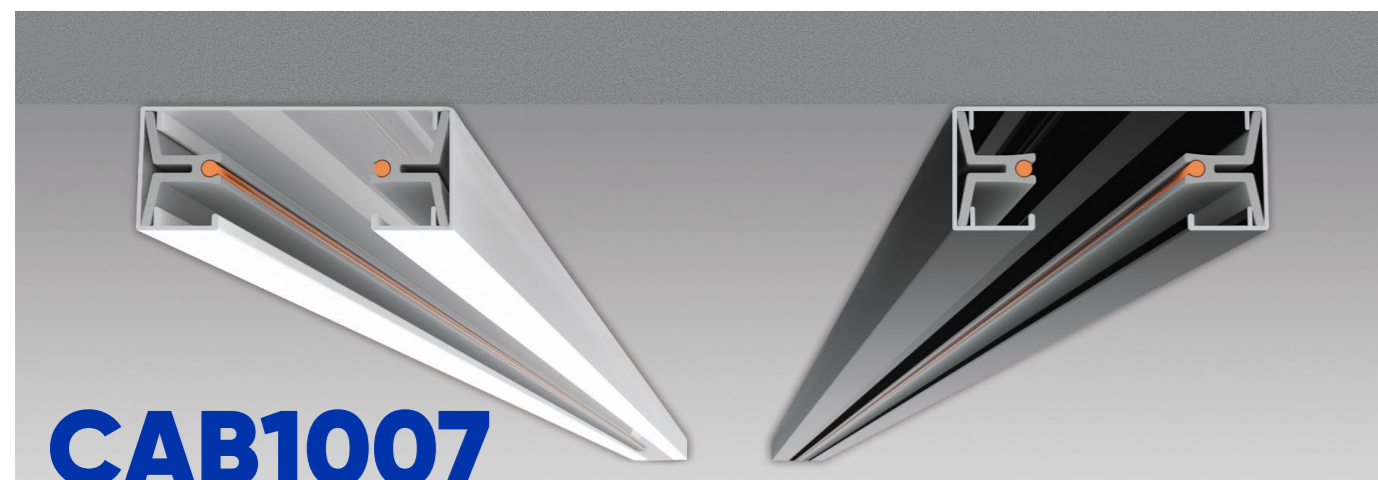

ДЛЯ ОДНОФАЗНЫХ ТРЕКОВЫХ СВЕТИЛЬНИКОВ

SAB1003

НАКЛАДНОЙ ШИНОПРОВОД

SAB1004

ВСТРАИВАЕМЫЙ ШИНОПРОВОД

SAB1007

НАКЛАДНОЙ ШИНОПРОВОД

КОННЕКТОРЫ
ПОД КАЖДЫЙ ТИП
ШИНОПРОВОДА