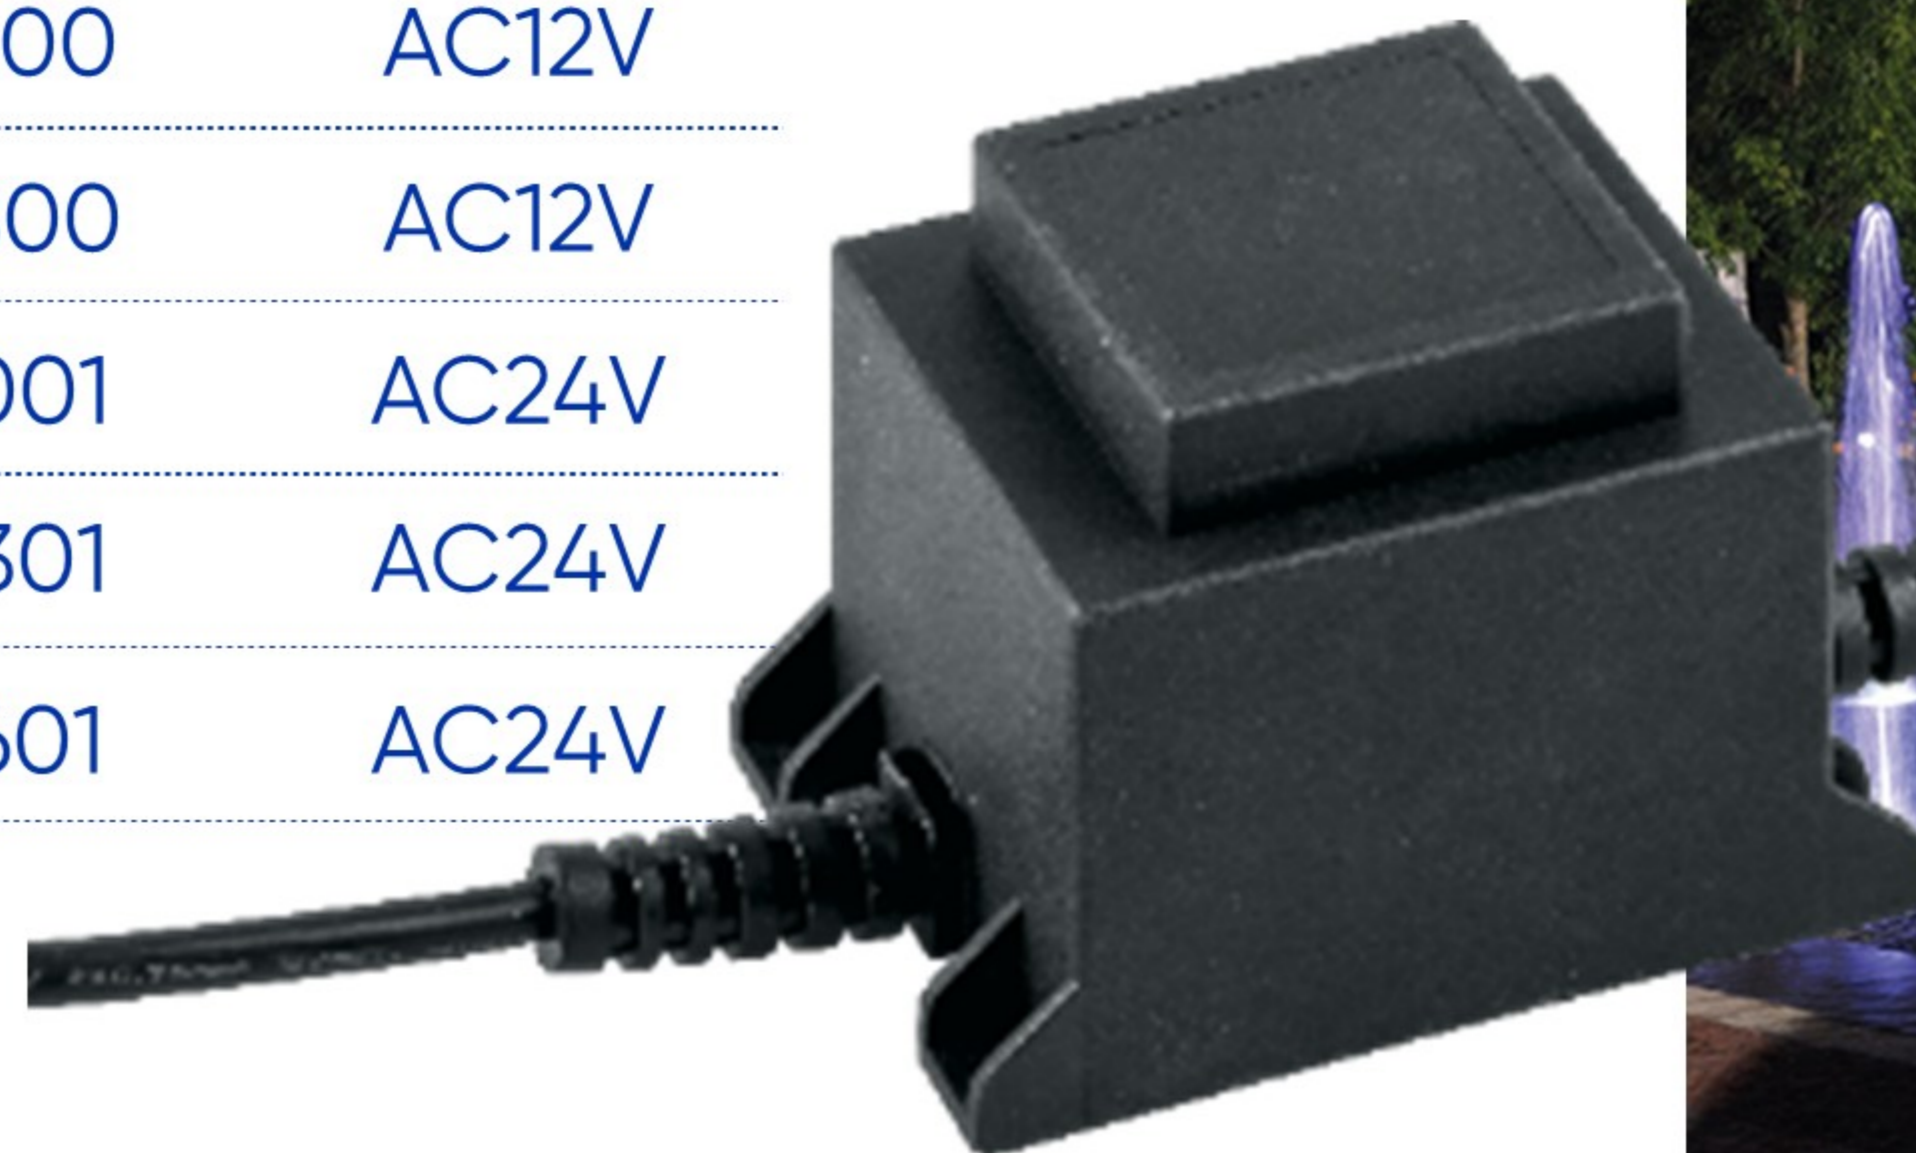

ГАРАНТИЯ
2
ГОДА

IP65

ГРУНТОВЫЕ СВЕТИЛЬНИКИ НА КОЛЫШКЕ

ПОД ЛАМПУ **MR16**

7W
max.

SP3735

4000K
Лампа
в комплекте

7W
max.