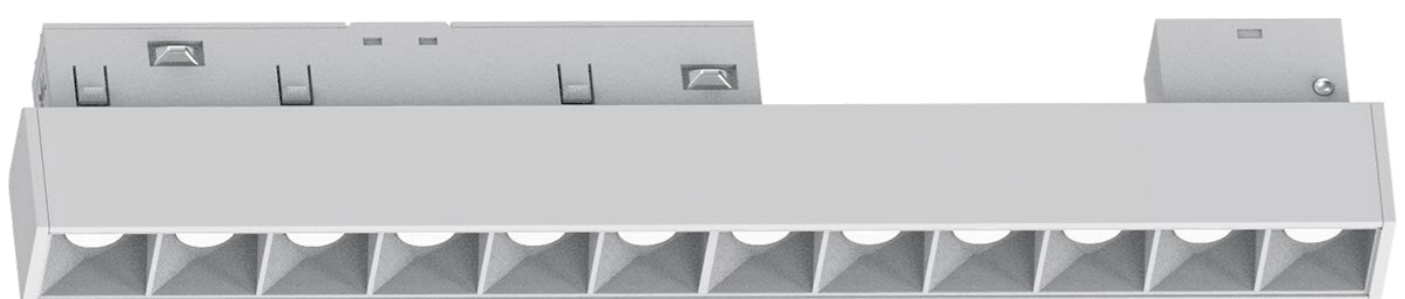

ТРЕКОВЫЕ СВЕТИЛЬНИКИ

48V на магнитный
шинопровод

Серия
LensLine

MGN300
12/18/24W

● ● 3000K/4000K

Серия
MattLine