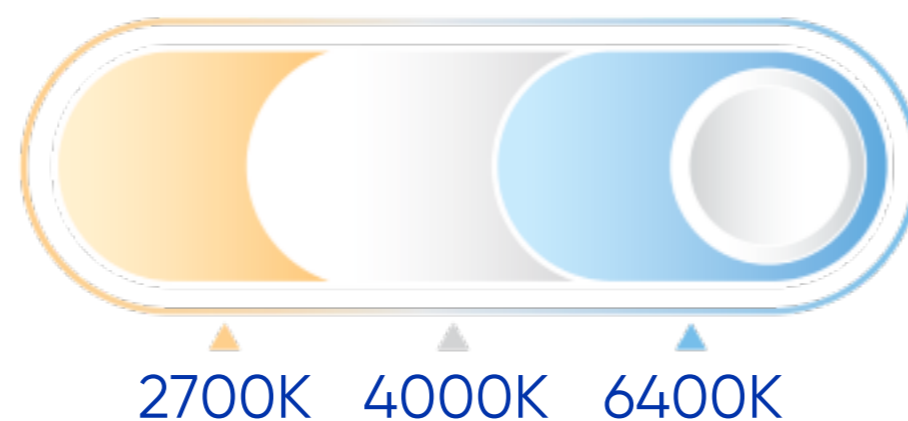

ЛАНДШАФТНЫЕ СВЕТИЛЬНИКИ

Серия
Нью-Йорк

Переключаемая
цветовая температура