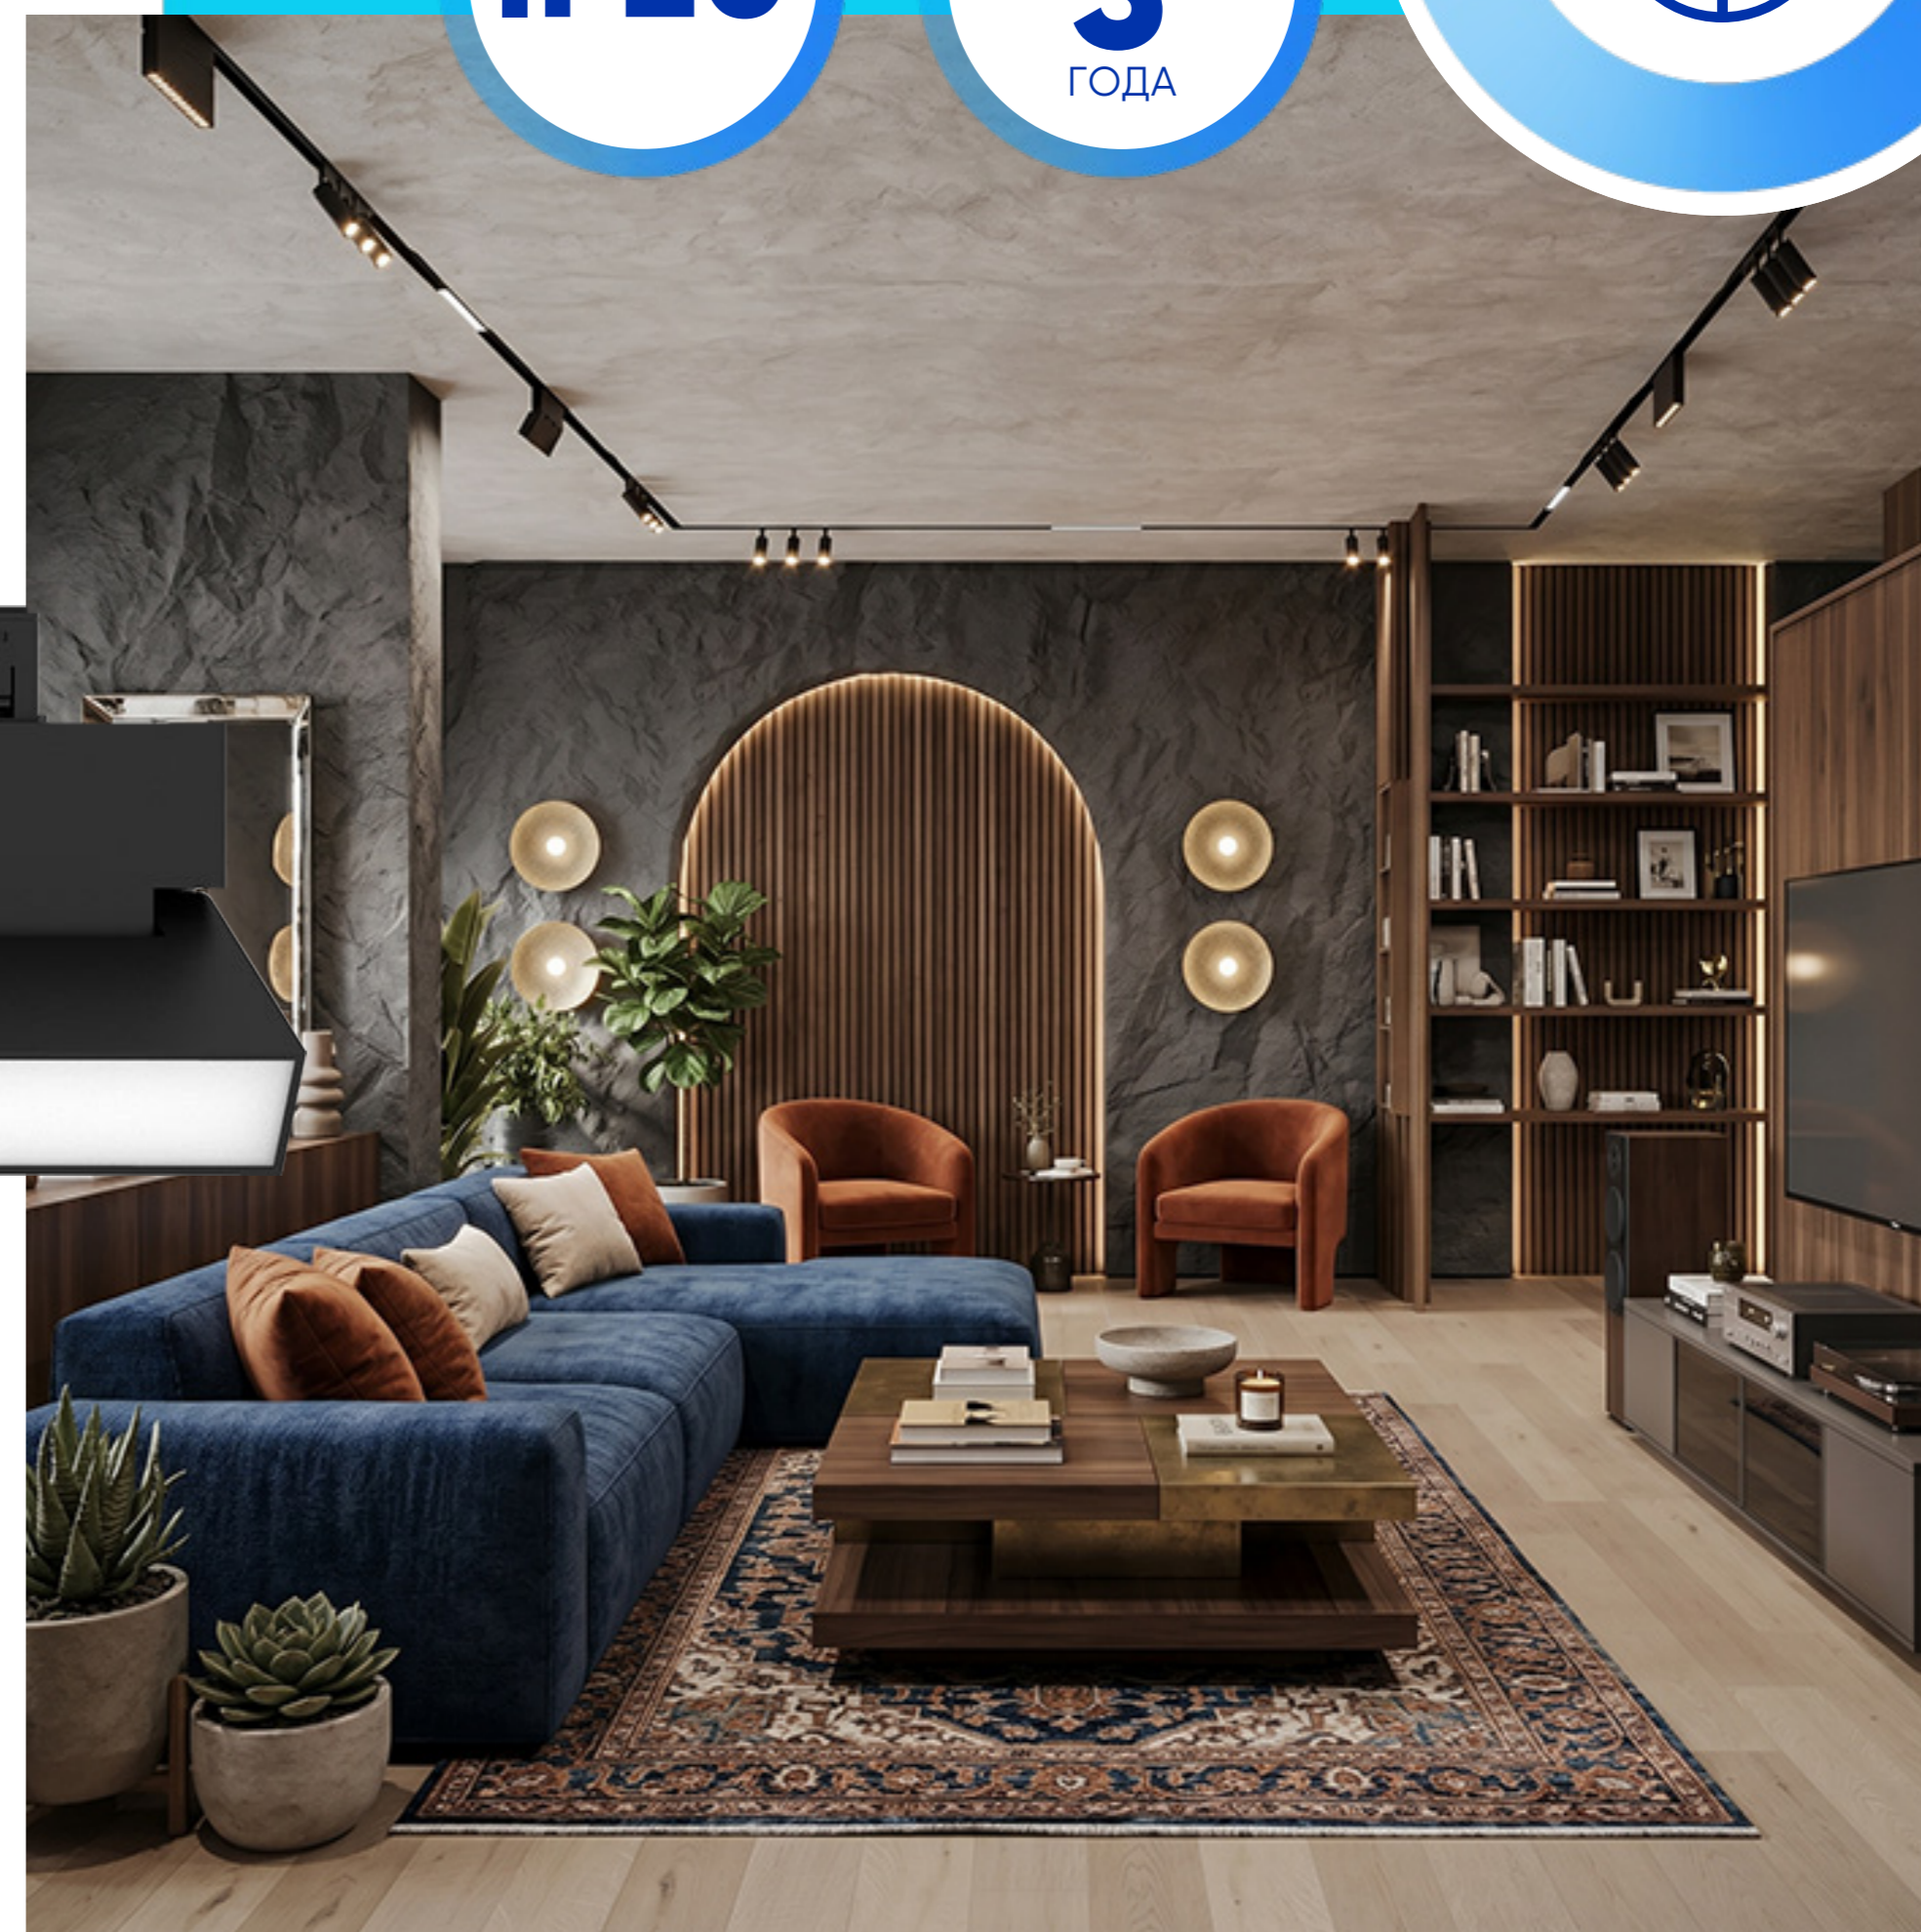

MGN306
12/24W

○
4000K

IP20

ГАРАНТИЯ
3
ГОДА