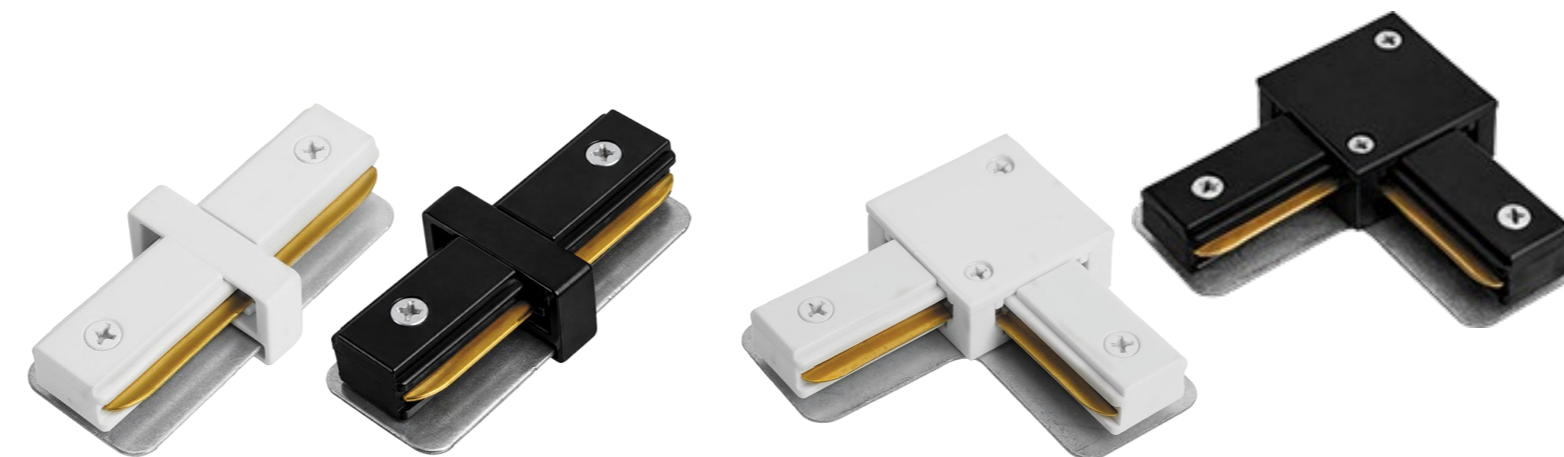

ДЛЯ ОДНОФАЗНЫХ ТРЕКОВЫХ СВЕТИЛЬНИКОВ

SAB1003

НАКЛАДНОЙ ШИНОПРОВОД

SAB1004

ВСТРАИВАЕМЫЙ ШИНОПРОВОД

SAB1007

НАКЛАДНОЙ ШИНОПРОВОД

КОННЕКТОРЫ
ПОД КАЖДЫЙ ТИП
ШИНОПРОВОДА