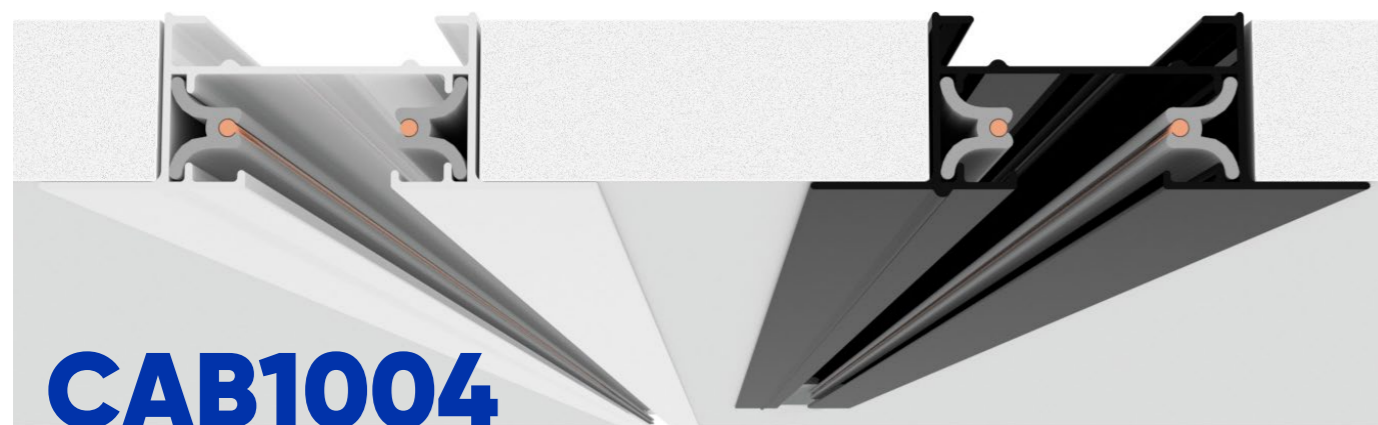

ДЛЯ ОДНОФАЗНЫХ ТРЕКОВЫХ СВЕТИЛЬНИКОВ

SAB1003

НАКЛАДНОЙ ШИНОПРОВОД

SAB1004

ВСТРАИВАЕМЫЙ ШИНОПРОВОД

SAB1007

НАКЛАДНОЙ ШИНОПРОВОД

КОННЕКТОРЫ
ПОД КАЖДЫЙ ТИП
ШИНОПРОВОДА