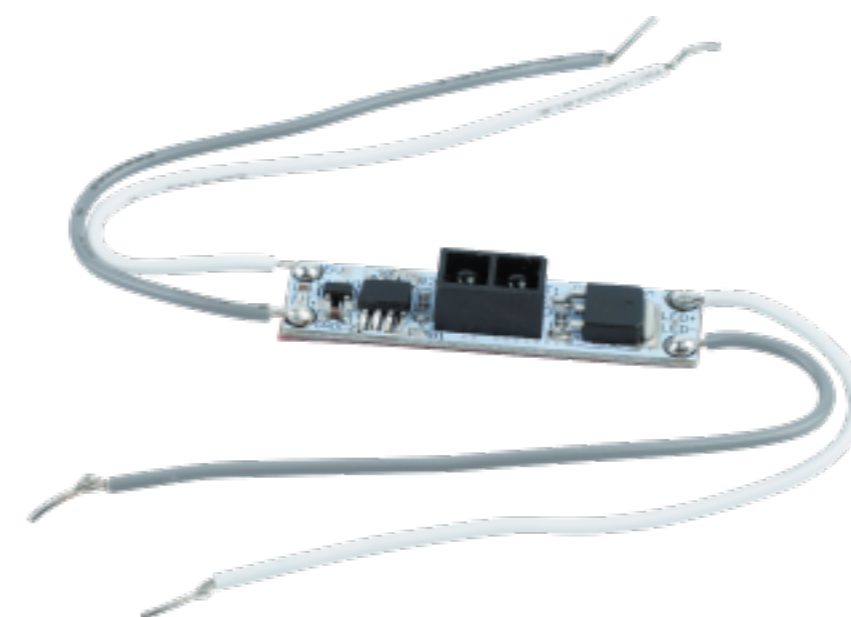

LD70

60/120W

с инфракрасным
датчиком движения
на взмах руки,
с функцией памяти
и диммирования