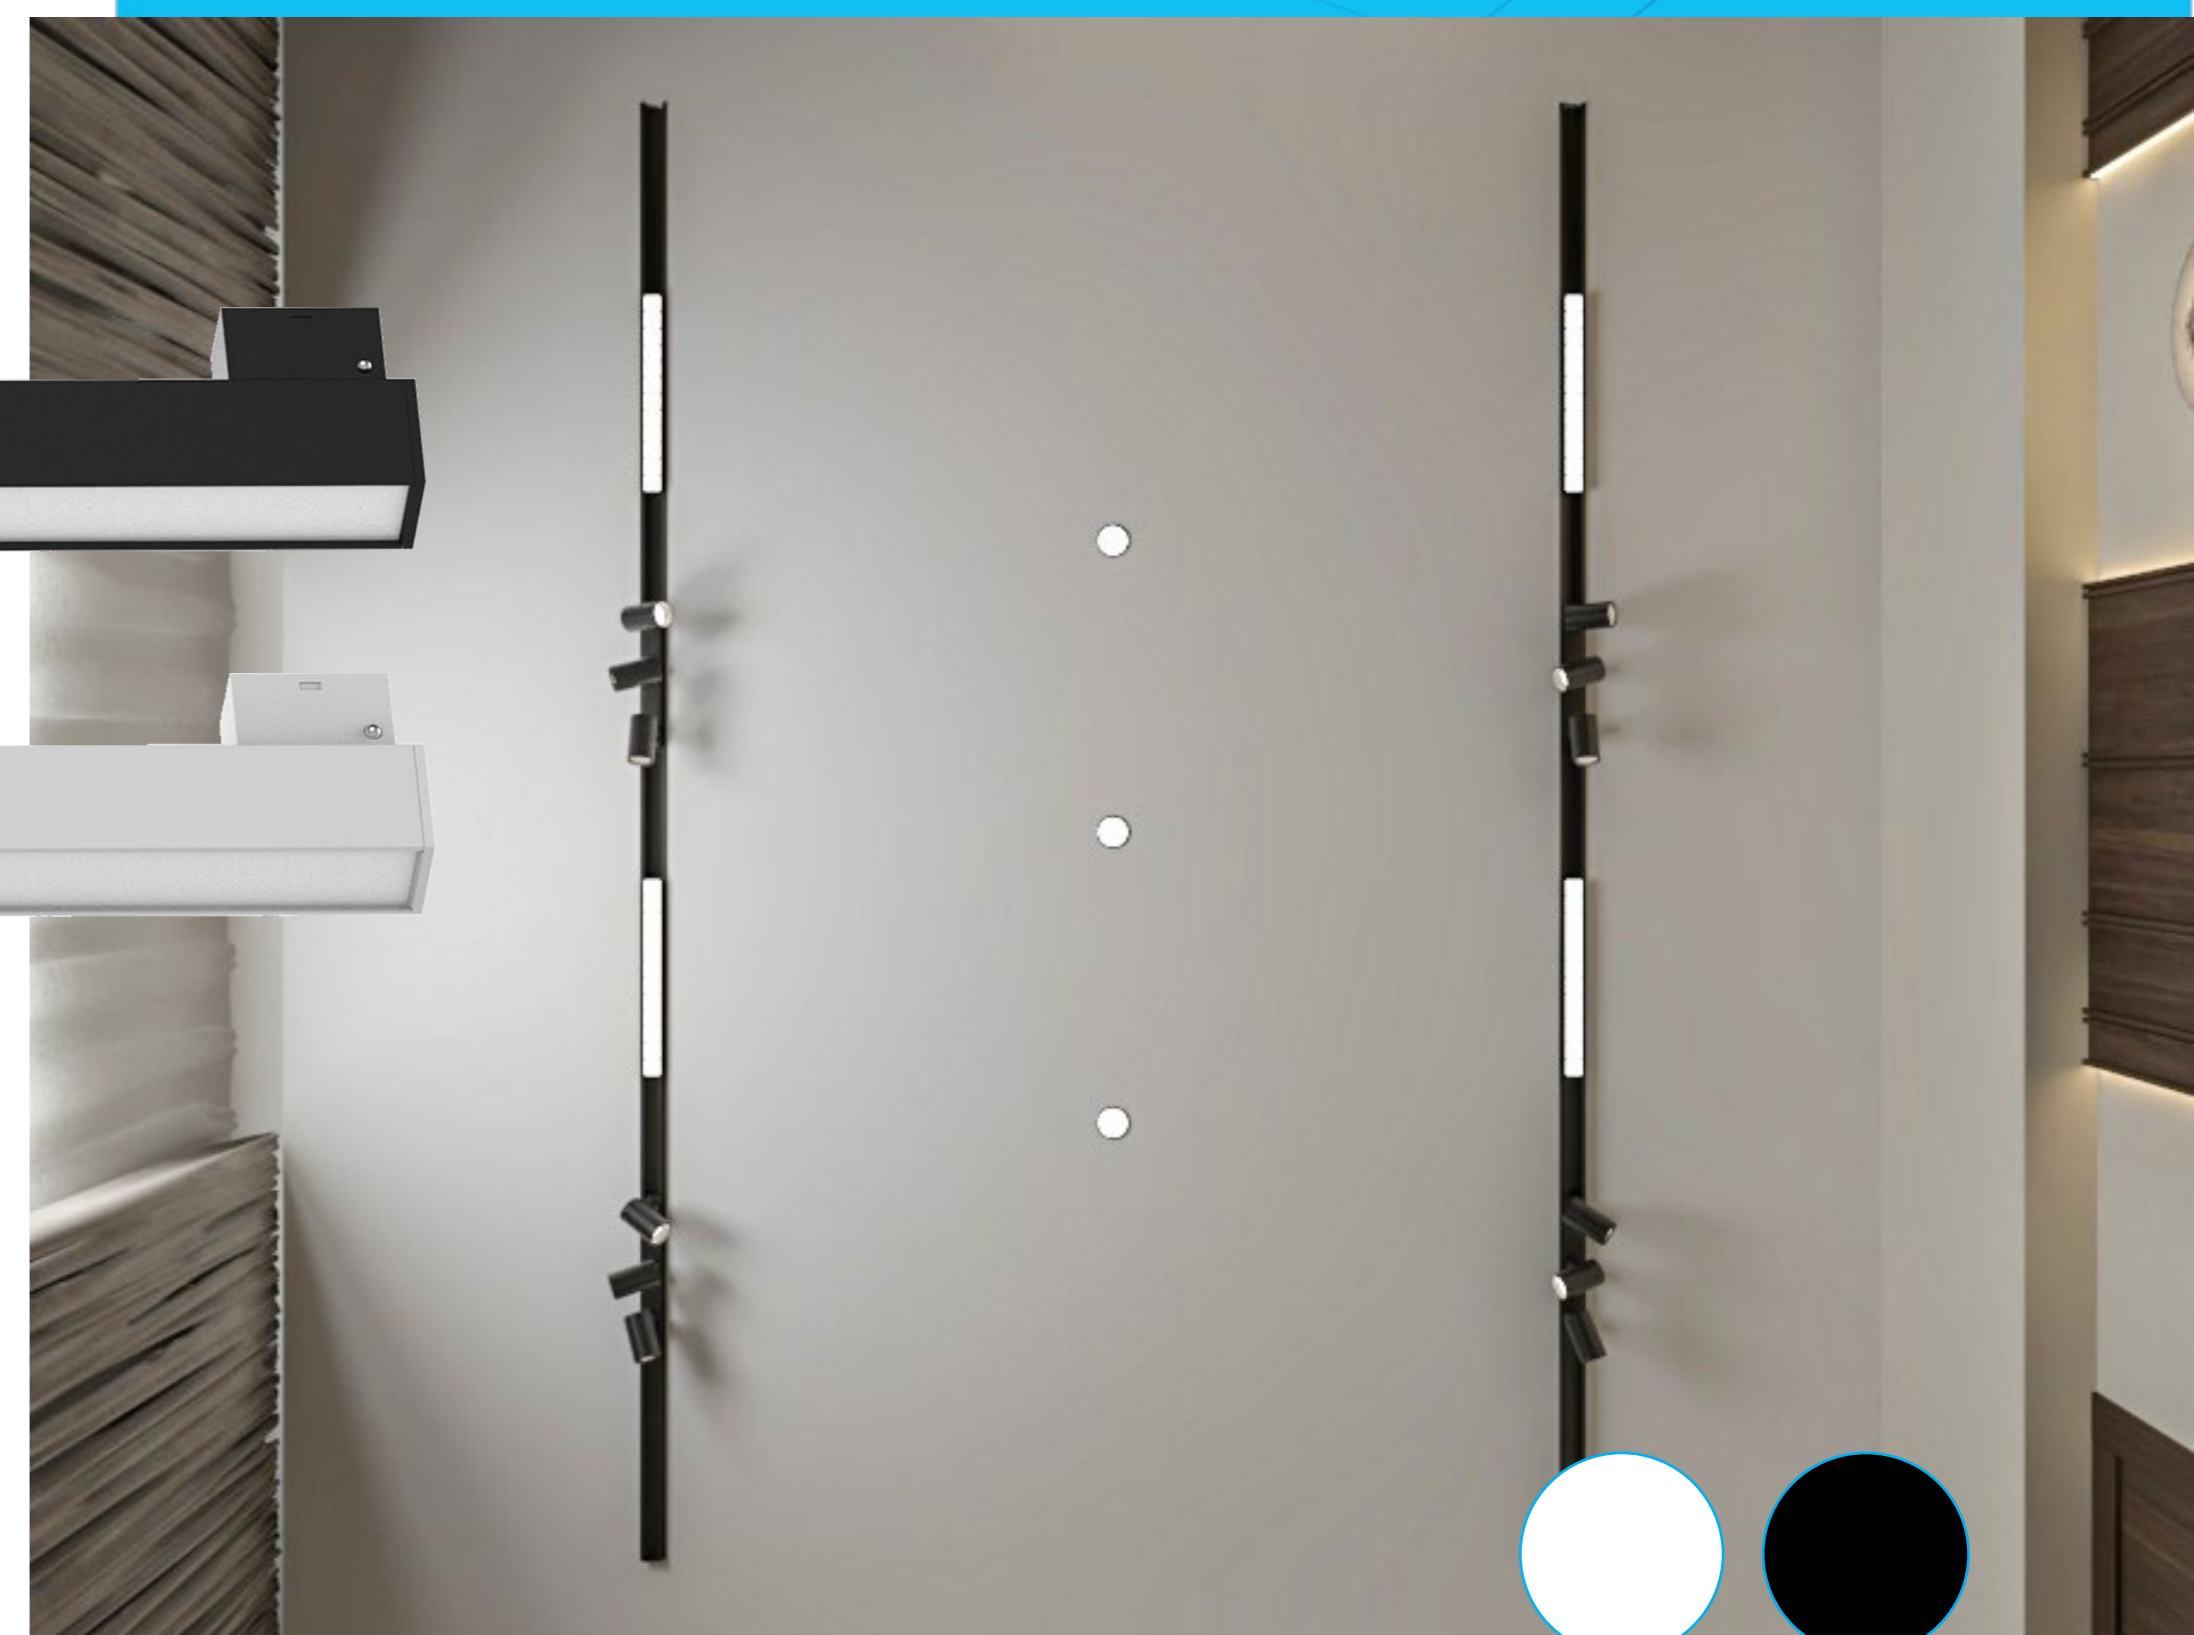

IP20

ГАРАНТИЯ
3
ГОДА

Все модели доступны в цветах
белый | черный