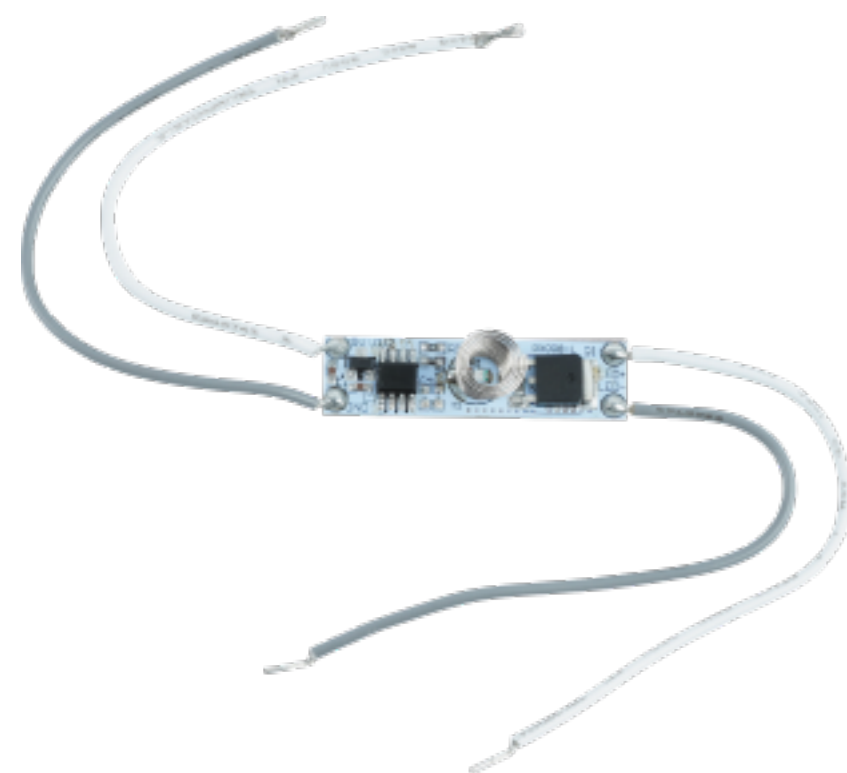

КОНТРОЛЛЕРЫ ДЛЯ ЛЕНТ

12/24V

NEW

ДЛЯ УСТАНОВКИ В ПРОФИЛЬ

LD68

60/120W

с датчиком касания,
с функцией памяти
и диммирования