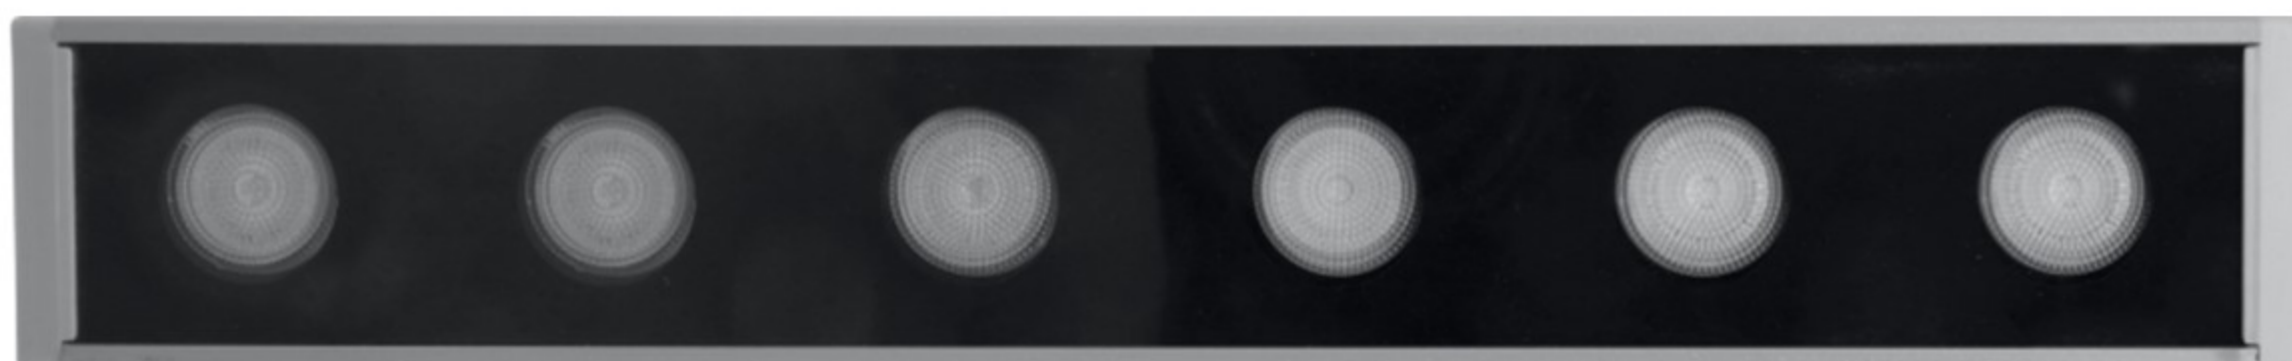

СВЕТОДИОДНЫЕ ПРОЖЕКТОРЫ

ДЛЯ АРХИТЕКТУРНОЙ И ФАСАДНОЙ ПОДСВЕТКИ

NEW

ОБНОВЛЕННЫЕ

LL-893-1

Увеличение количества прожекторов в одной непрерывной линии!

ЗАЛИВАЮЩАЯ ПОДСВЕТКА

МОЩНОСТЬ	БЫЛО МАКС. ШТ В ЛИНИИ	СТАЛО МАКС. ШТ В ЛИНИИ
6 Вт	12 (24*)	48 (96*)
24 Вт	3 (6*)	12 (24*)

* при двустороннем подключении питания

6/24W