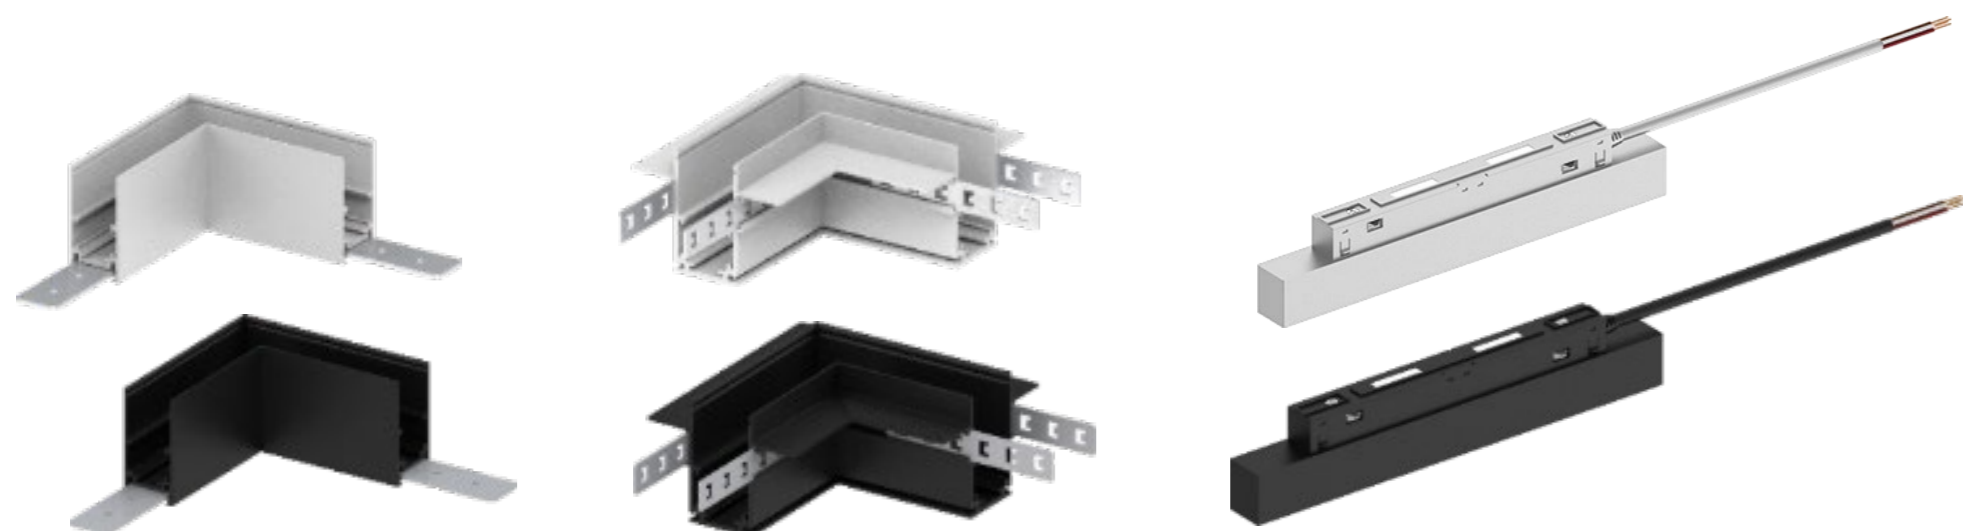

СОЕДИНИТЕЛИ И ТРАНСФОРМАТОРЫ