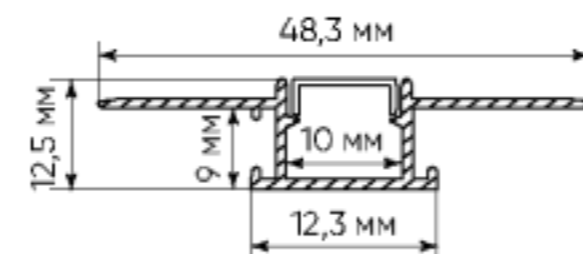

3D изгибаемый

САВ248

серебро

3D изгибаемый

2м
ДЛИНА

ГОТОВЫЙ
КОМПЛЕКТ

КОНТРОЛЛЕРЫ ДЛЯ ЛЕНТ

12/24/48V