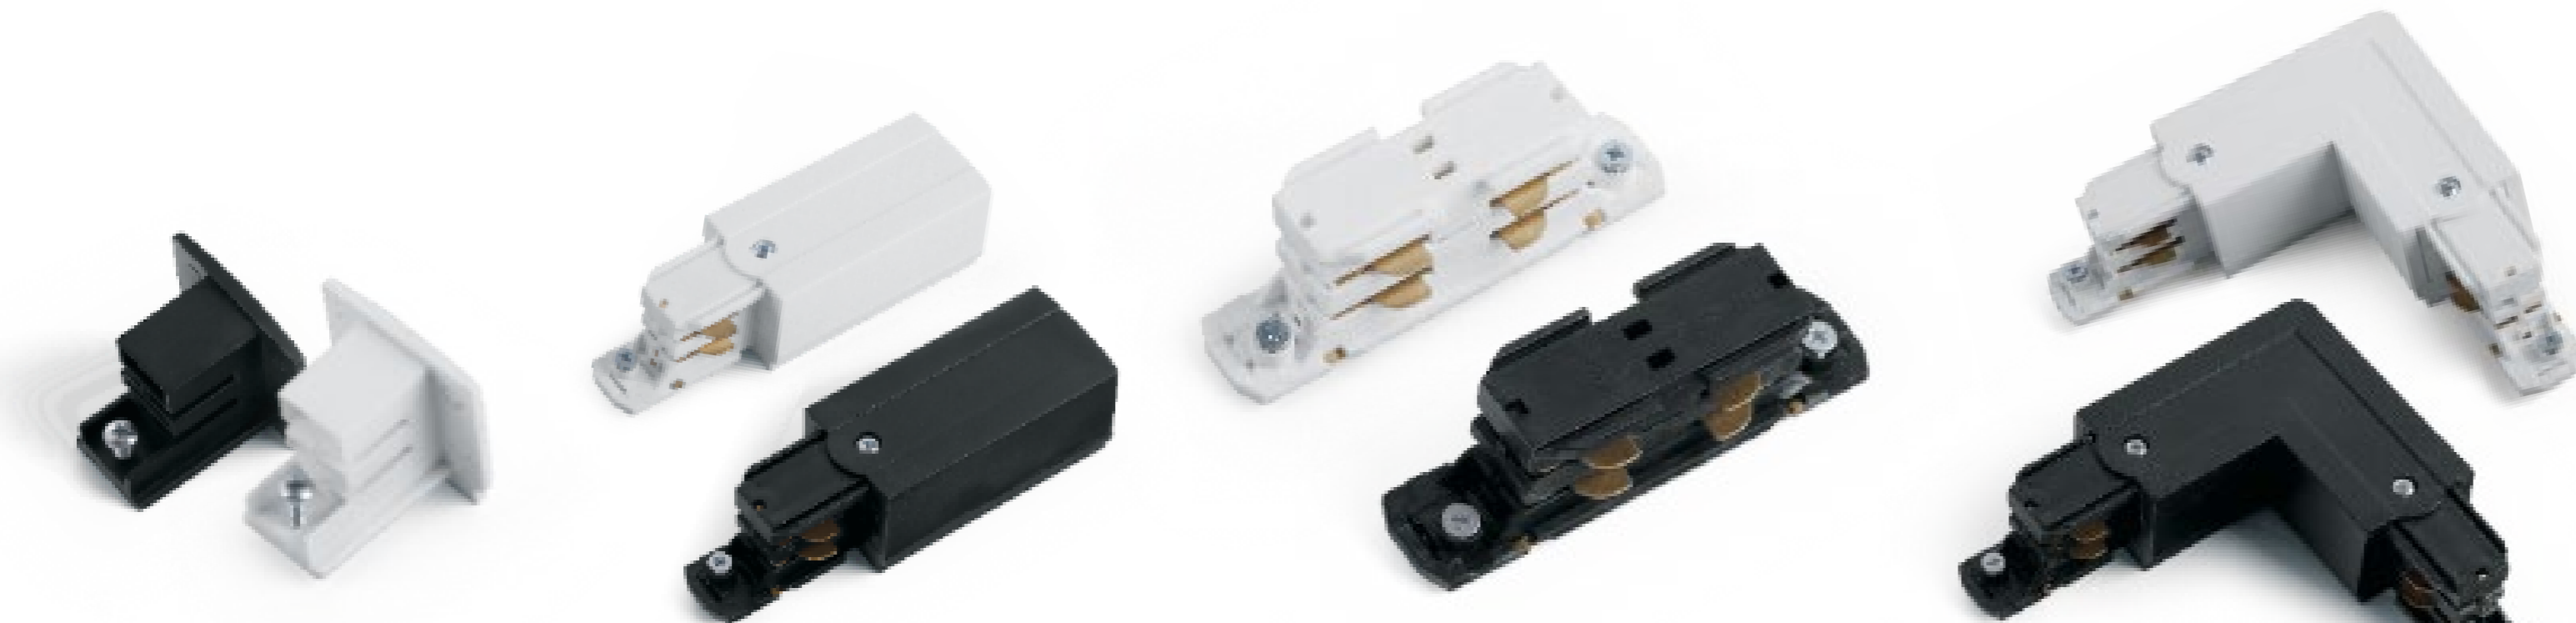

Ш1000, Ш2000, Ш3000

НАКЛАДНОЙ ШИНОПРОВОД

PRO-0432

ЗАГЛУШКА

PRO-0431

ТОКОПРОВОД ЛЕВЫЙ

PRO-0433

КОННЕКТОР ПРЯМОЙ

PRO-0435

КОННЕКТОР УГЛОВОЙ ЛЕВЫЙ