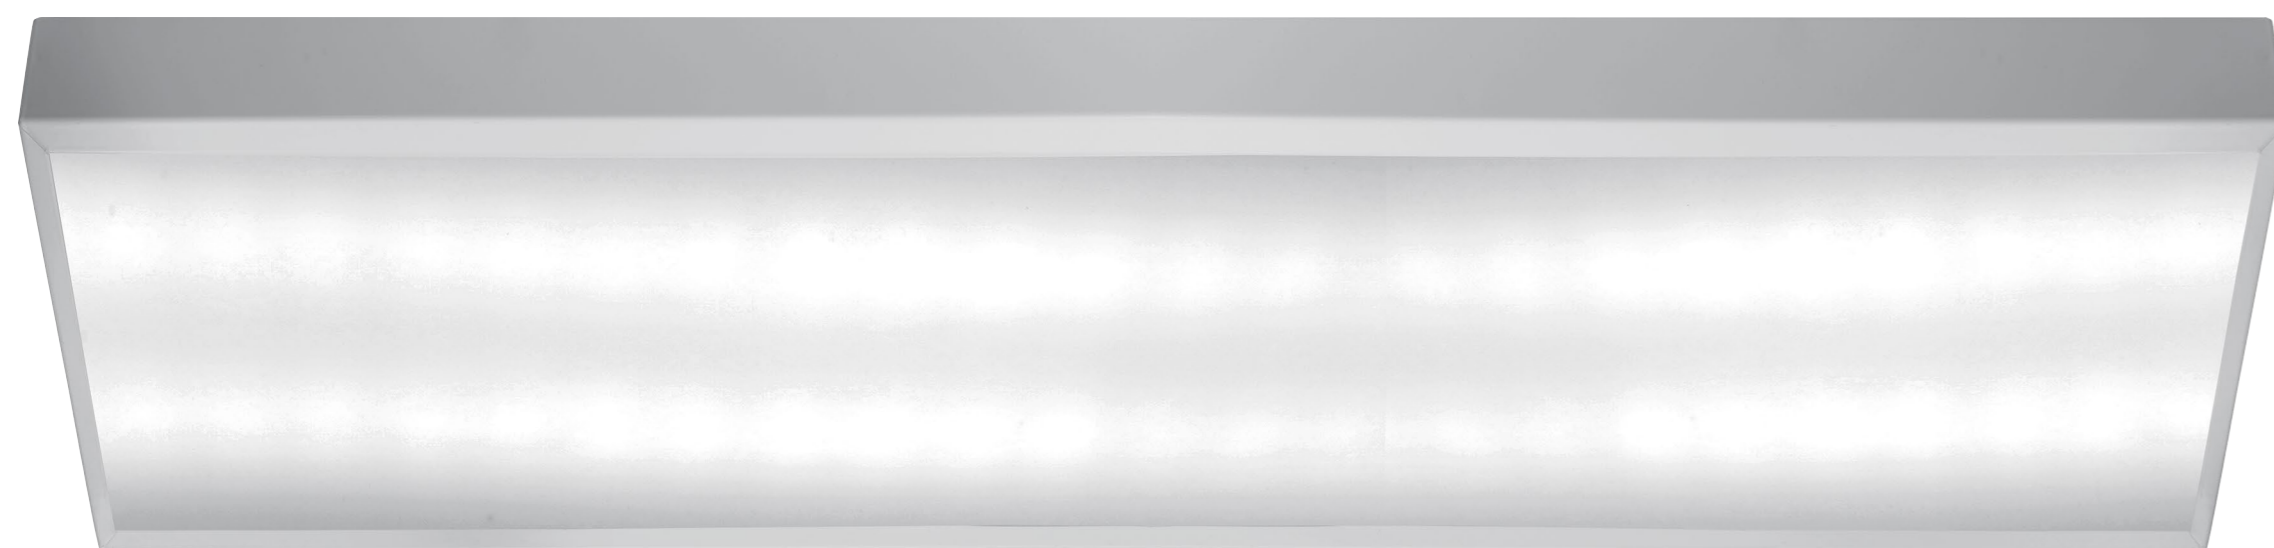

СВЕТОДИОДНЫЕ ПАНЕЛИ TR Market

Сделано в России

18/20/30/36/40/45/50W

+ модели с БАП