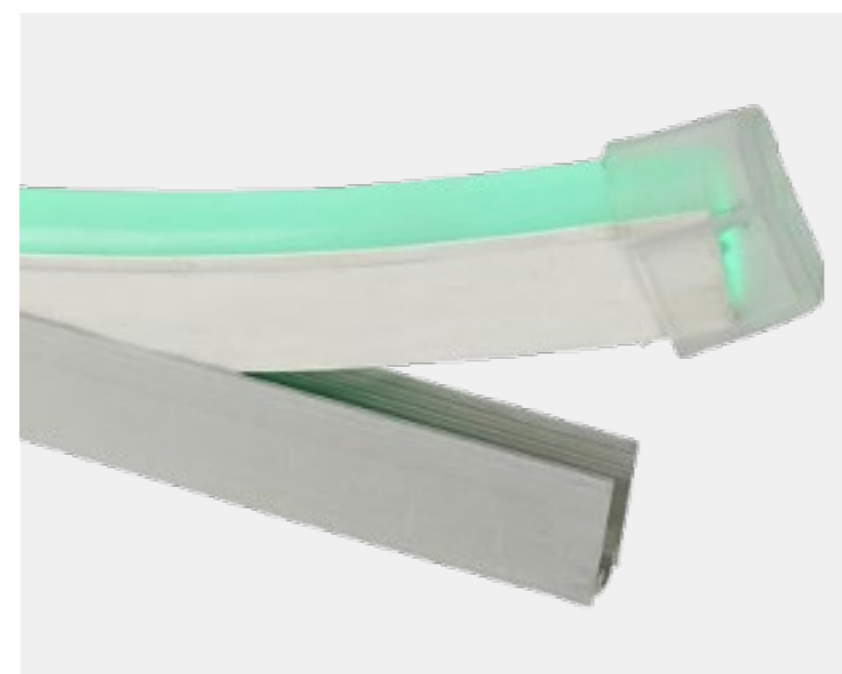

LD720

Крепеж 1 метр (металл) для светодиодной ленты LS720

LD721

Крепеж 1 метр (металл) для светодиодной ленты LS721

LD720-05, LD720-50

Крепеж гибкий 5/50 метров (металл) для светодиодной ленты LS720

LD721-05, LD721-50