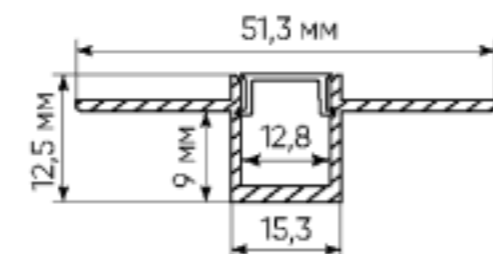

САВ246

☐ серебро