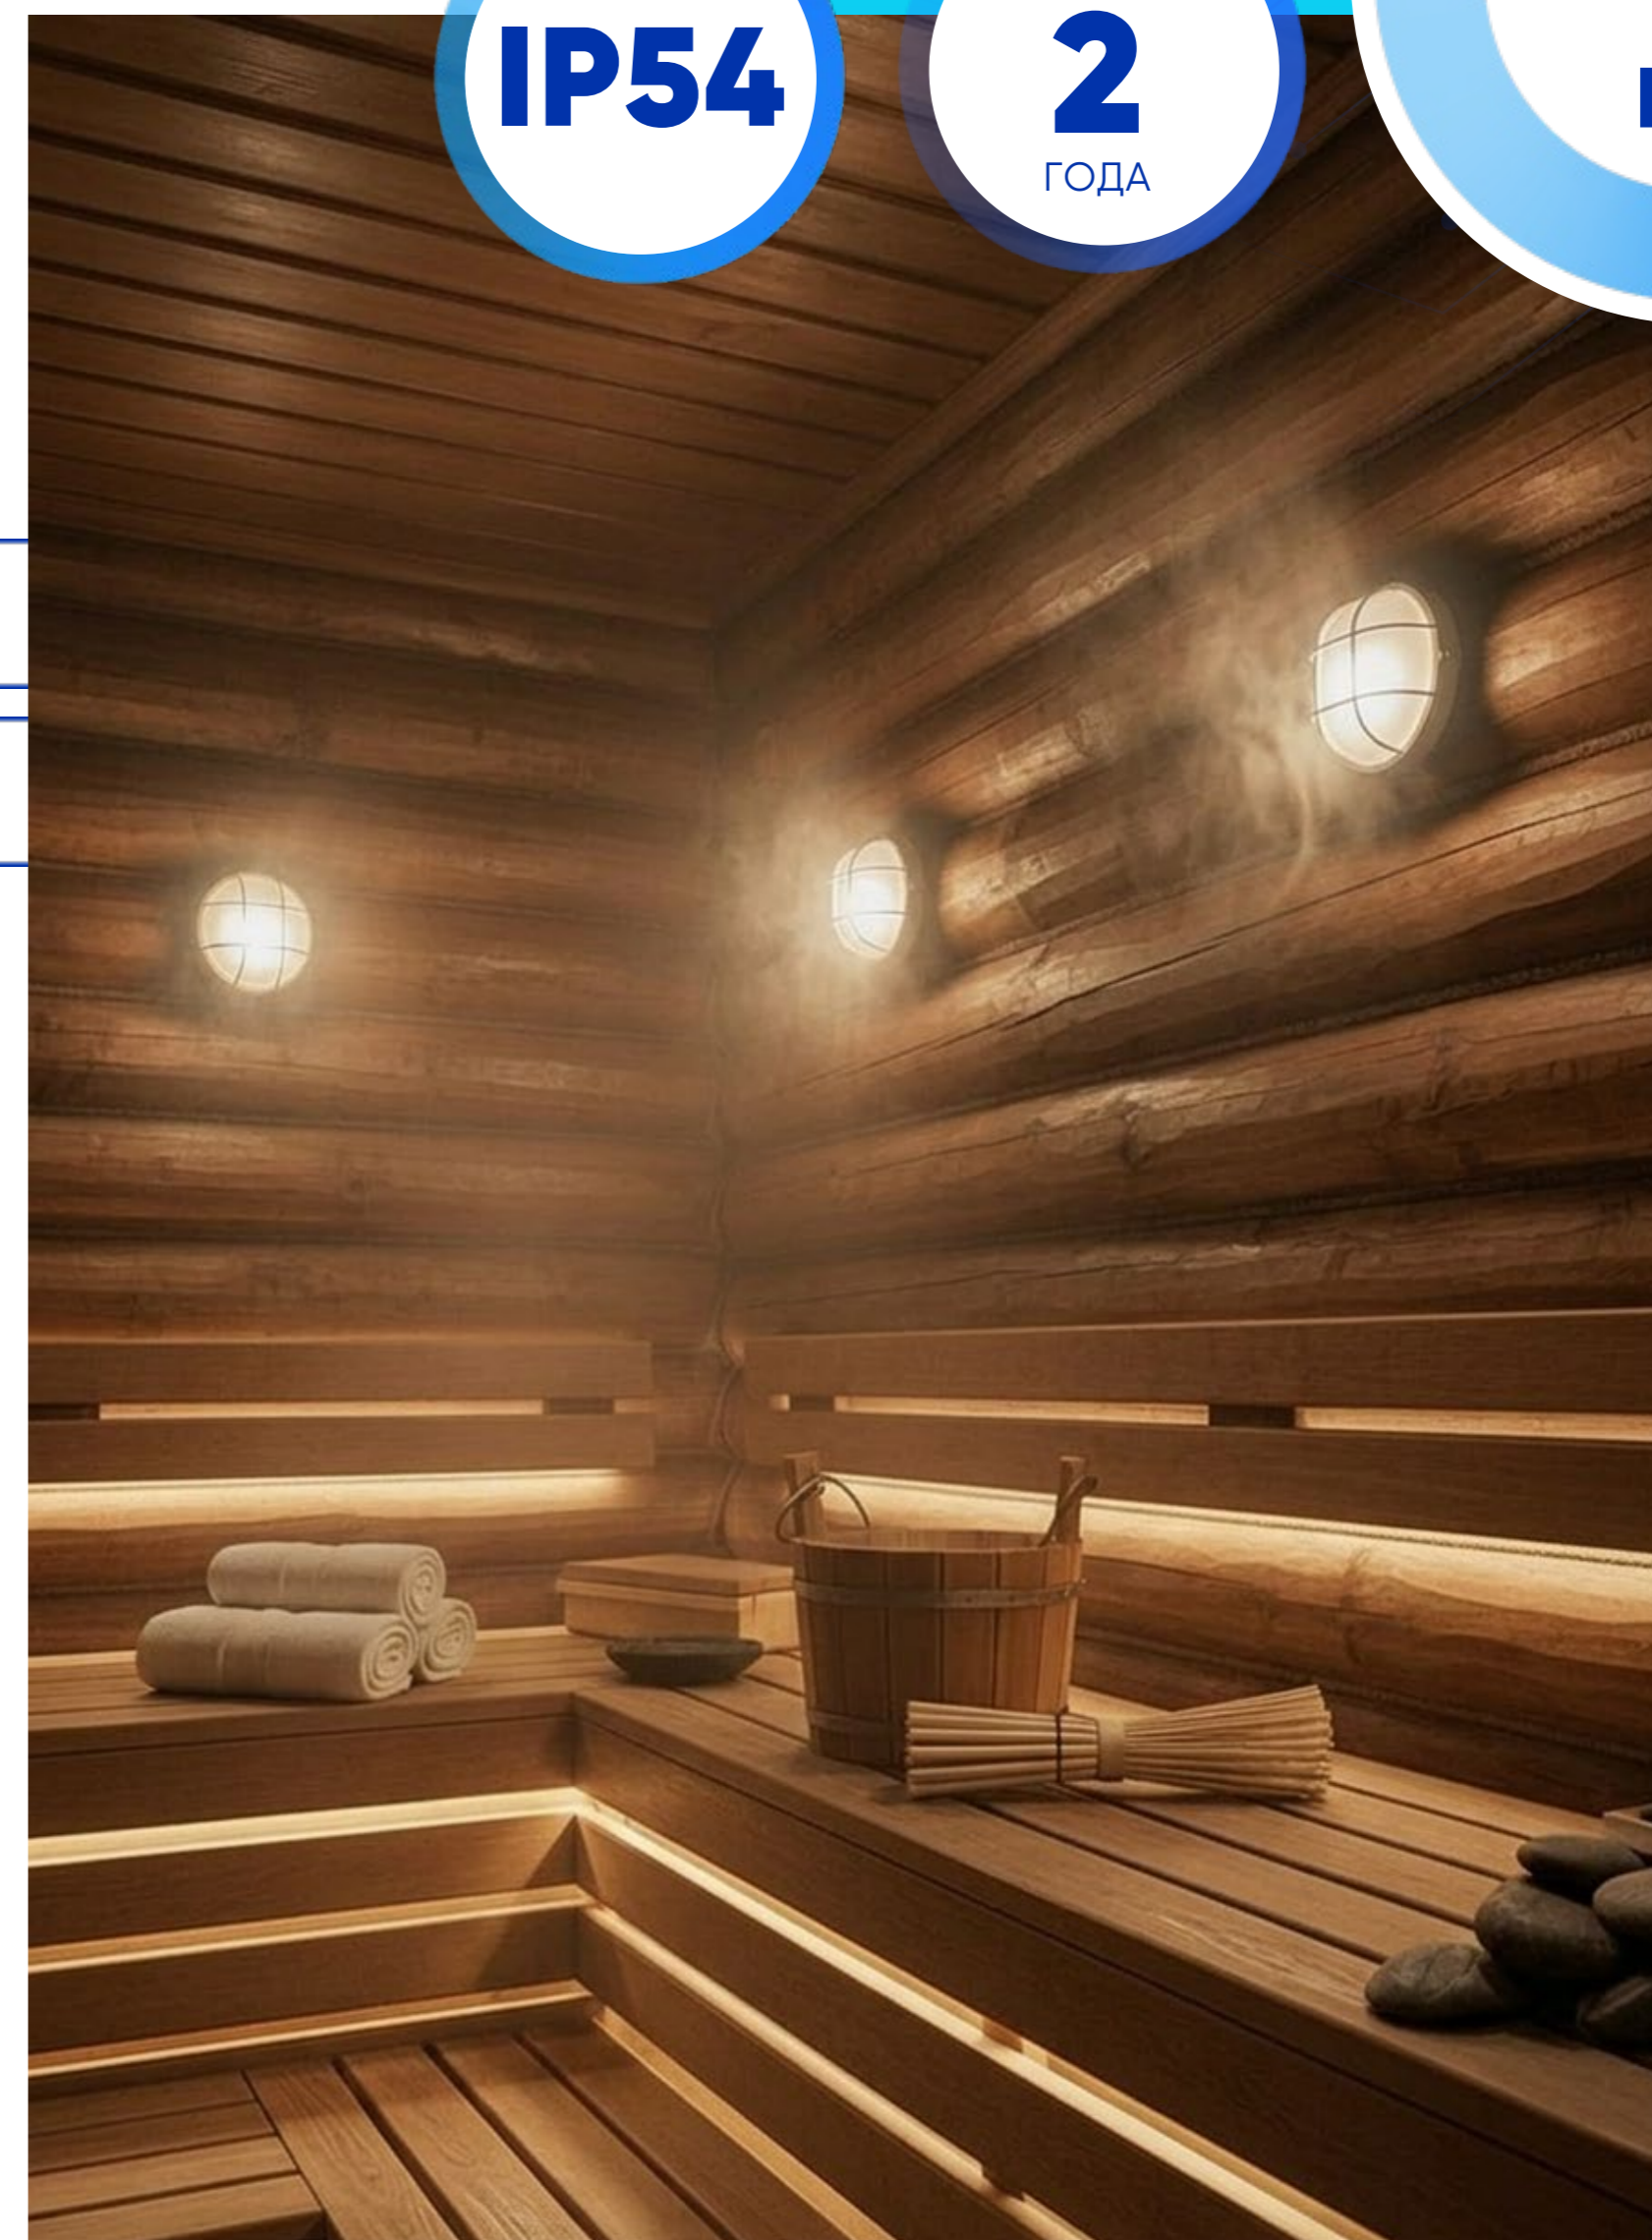

60W
MAX.

НБП 04-60-002

-45...+125°C РАБОЧАЯ
ТЕМПЕРАТУРА

РАССЕИВАТЕЛЬ - СТЕКЛО

IP54

ГАРАНТИЯ
2
ГОДА

E27