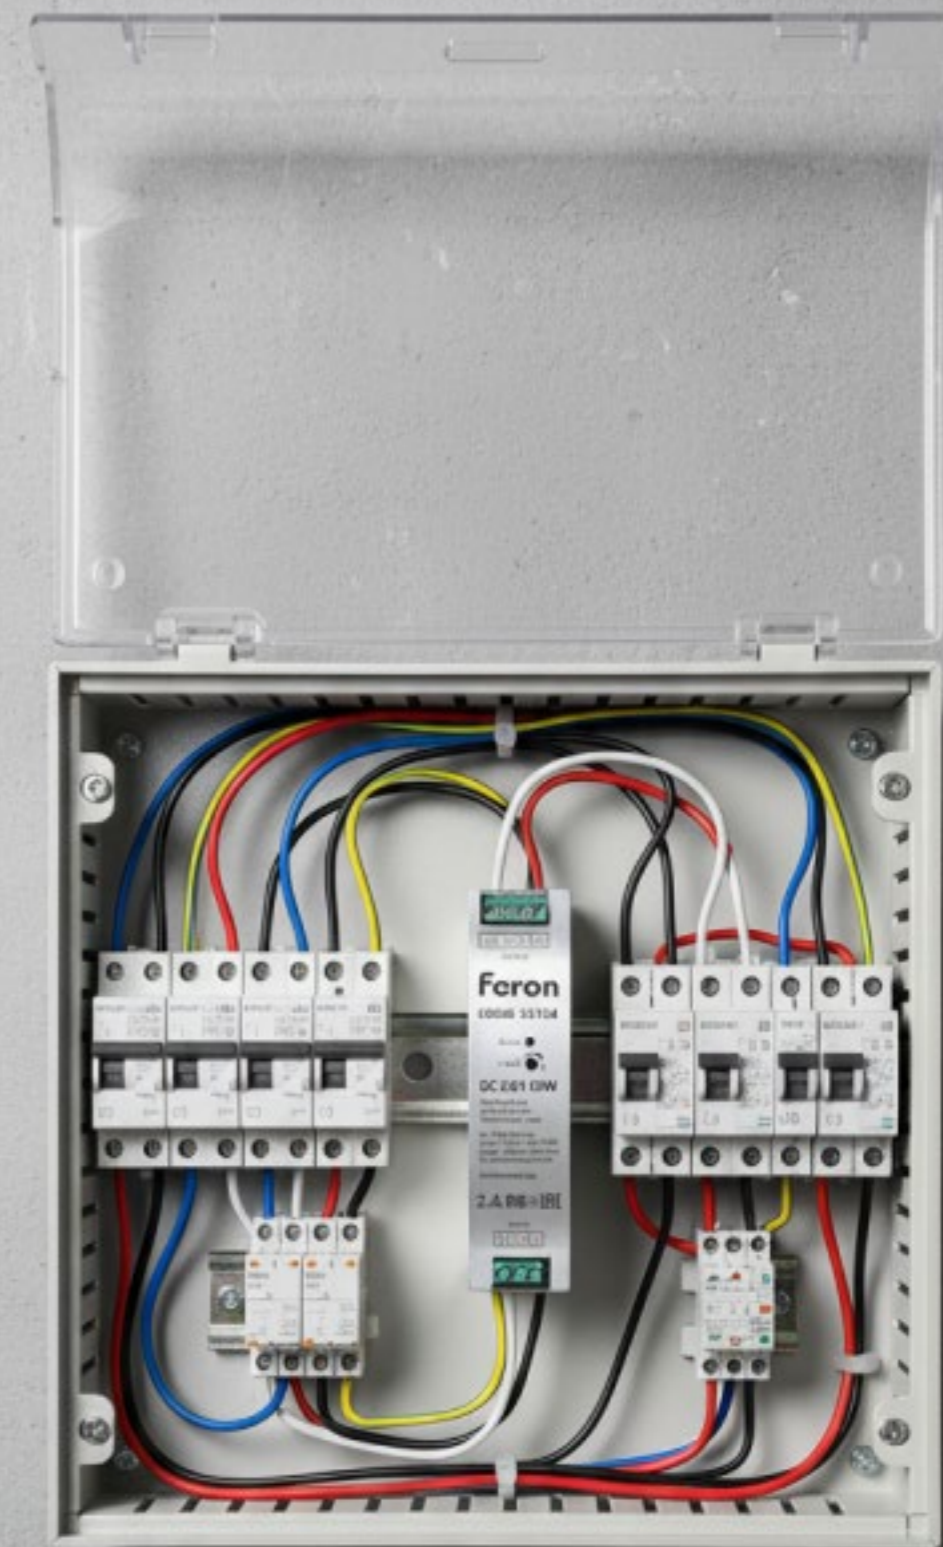

БЛОКИ ПИТАНИЯ ДЛЯ ЛЕНТ

НА DIN-РЕЙКУ

IP20

176-
265V

ГАРАНТИЯ
3
ГОДА

24V

Оснащен защитой
от перегрузки, перегрева
и перенапряжения

адаптивная
подстройка

Прост в установке -
защелкивается на DIN-
рейку за секунды

NEW **LB008**

60W
0.45-2.5A

75W
0.6-3.125A

120W
0.9-5A

150W
1.5-6.25A

240W
1.9-10A

480W
3.67-20A