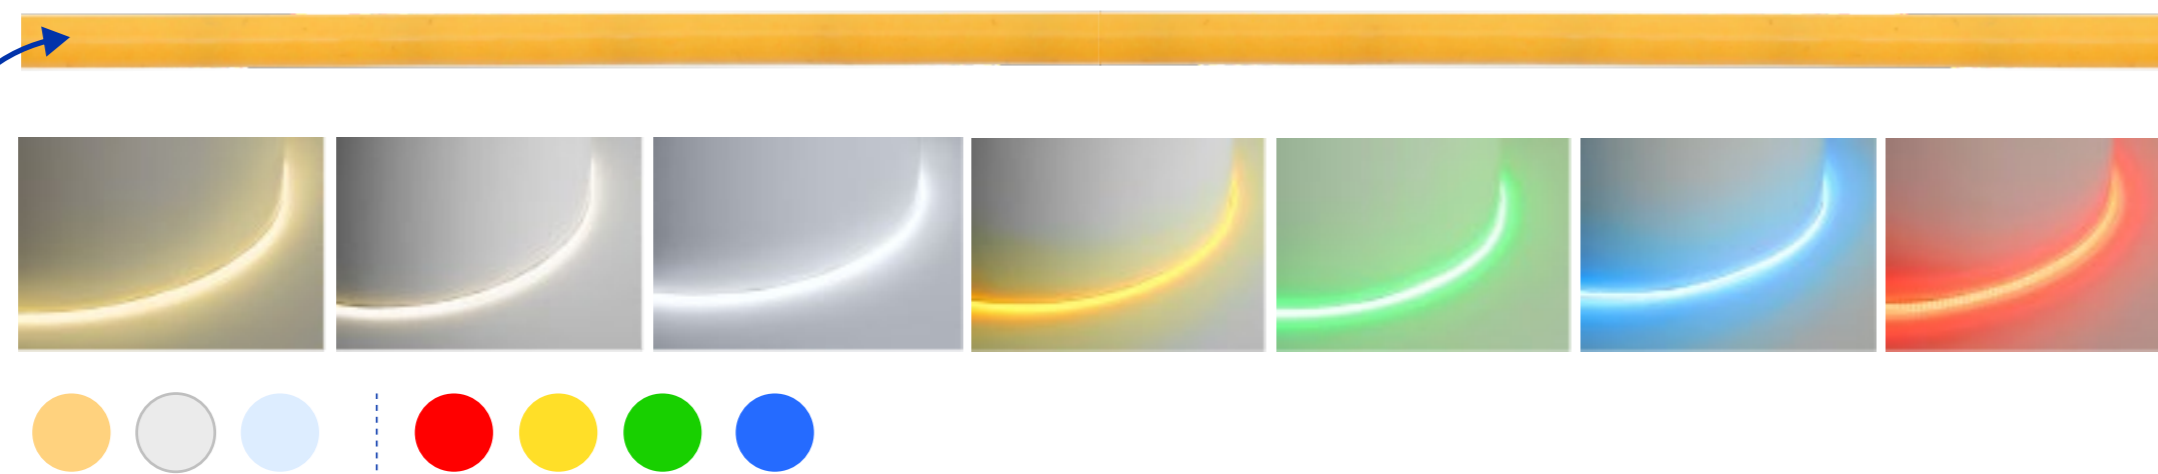

COB 3MM LS630

12V

IP20

ГАРАНТИЯ
3
ГОДА

COB
3MM

LS630

7W/m | 480 Lm/m | 400 LED/m | 3 ТИП коннектора | 10 mm

Ультратонкая,
3мм ширина