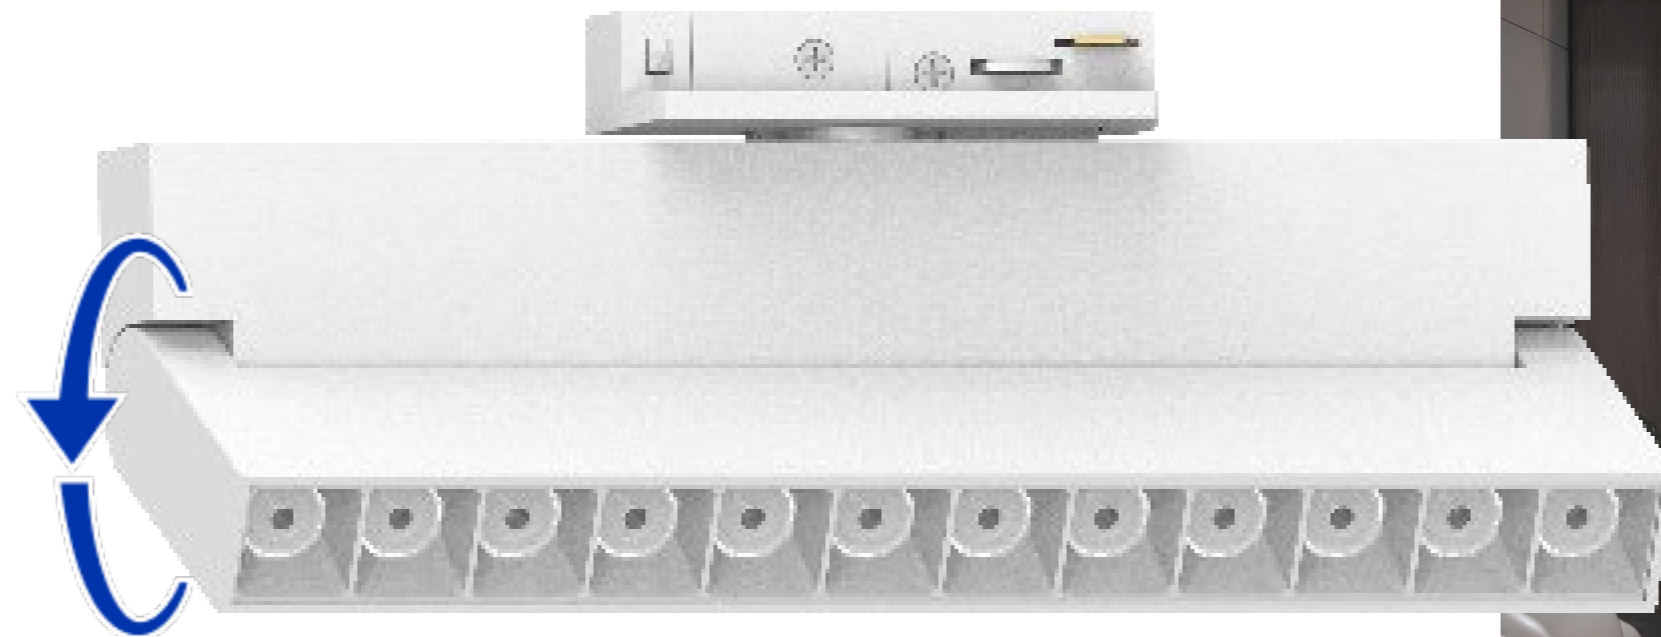

ТРЕКОВЫЕ СВЕТИЛЬНИКИ

ОДНОФАЗНЫЕ

Серия
LensFold

Вращение
по вертикали 90°

AL139
12/18W

4000K

50000
ЧАСОВ

ГАРАНТИЯ
3
ГОДА

IP20