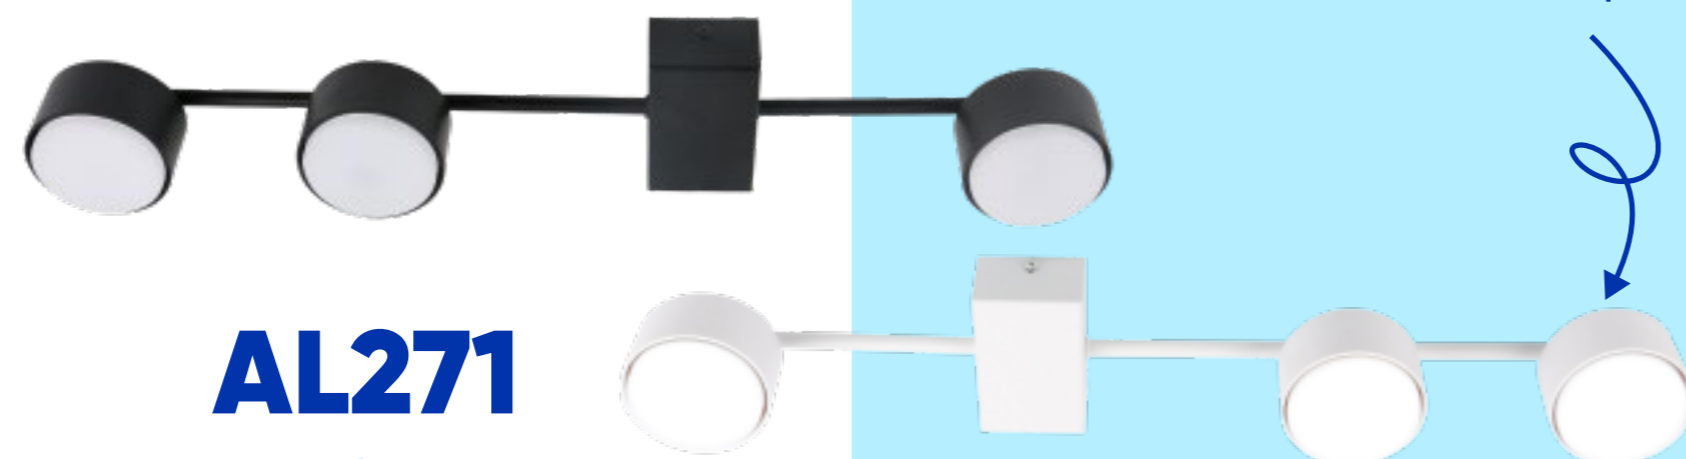

серия **GELA**

AL268
4 x GX53

AL269
7 x GX53

AL270
6 x GX53

AL272
3 x GX53

AL271
3 x GX53

Все модели
доступны в черном
и в белом цвете

IP20