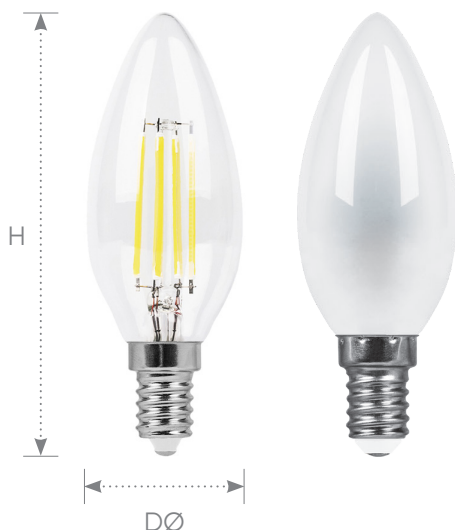

Светодиодная лампа филамент С35

Feron

Материал рассеивателя: стекло

коэффициент
>5%
пульсации

230V

ГАРАНТИЯ
24
МЕСЯЦА
★ ★

Высокое качество комплектующих и сборки
Эффективное отведение тепла от корпуса.
Долгий срок службы светодиодов.