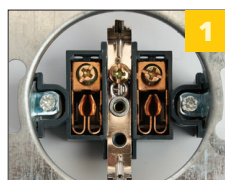

СЕРИЯ КАТРИН, РОЗЕТКИ ЦВЕТ ЗОЛОТО

STEKKER
НАДЁЖНЫЙ ЭЛЕКТРОМОНТАЖ

GLS

[Серия на сайте](#)

механизм GLS10-7109-08 арт. 49223
рамка GFR00-7001-04 арт. 39535

GLS16-7112-08/49222

GLS10-7109-08/49223

GLS16-7110-08/49224

Применение:

- частные домохозяйства
- объекты туристической инфраструктуры

Доп. характеристики:

Рабочая температура	0..+35°C
Степень защиты	IP20
Климатическое исполнение	УХЛ4
Материал	PC пластик/ABS пластик/латунь/сталь