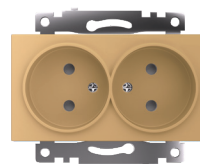

СЕРИЯ КАТРИН, РОЗЕТКИ ЦВЕТ ЗОЛОТО

STEKKER
НАДЁЖНЫЙ ЭЛЕКТРОМОНТАЖ

GLS

[Серия на сайте](#)

механизм GLS10-7109-08 арт. 49223
рамка GFR00-7001-04 арт. 39535

GLS16-7112-08/49222

GLS10-7109-08/49223

GLS16-7110-08/49224

GLS10-7113-08/49225

GLS16-7114-08/49226

GLS00-7107-08/49227

GLS00-7108-08/49228

GLS10-7115-08/49229

GLS00-7106-08/49230

О продукте:

Серия Катрин является образцом элегантного стиля, который подойдет самому взыскательному покупателю.

В линейке цветовых решений механизмов добавляется новый цвет золото. Данный цвет в сочетании со стеклянными рамками 8 разных цветов украсит интерьеры различных стилей, начиная от классики и заканчивая лофт.

Применение:

- частные домохозяйства
- объекты туристической инфраструктуры

Доп. характеристики:

Рабочая температура	0..+35°C
Степень защиты	IP20
Климатическое исполнение	УХЛ4
Материал	PC пластик/ABS пластик/латунь/сталь