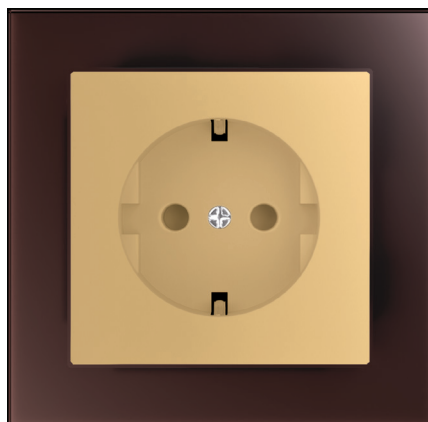

СЕРИЯ КАТРИН, РОЗЕТКИ ЦВЕТ ЗОЛОТО

STEKKER
НАДЁЖНЫЙ ЭЛЕКТРОМОНТАЖ

GLS

[Серия на сайте](#)

механизм GLS10-7109-08 арт. 49223
рамка GFR00-7001-04 арт. 39535

GLS16-7112-08/49222

GLS10-7109-08/49223

GLS16-7110-08/49224

GLS10-7113-08/49225

GLS16-7114-08/49226

GLS00-7107-08/49227

GLS00-7108-08/49228

GLS10-7115-08/49229

GLS00-7106-08/49230

О продукте:

Серия Катрин является образцом элегантного стиля, который подойдет самому взыскательному покупателю.

В линейке цветовых решений механизмов добавляется новый цвет золото. Данный цвет в сочетании со стеклянными рамками 8 разных цветов украсит интерьеры различных стилей, начиная от классики и заканчивая лофт.