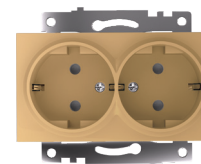

СЕРИЯ КАТРИН, РОЗЕТКИ ЦВЕТ ЗОЛОТО

STEKKER
НАДЁЖНЫЙ ЭЛЕКТРОМОНТАЖ

GLS

[Серия на сайте](#)

механизм GLS10-7109-08 арт. 49223
рамка GFR00-7001-04 арт. 39535

GLS16-7112-08/49222

GLS10-7109-08/49223

GLS16-7110-08/49224

GLS10-7113-08/49225

GLS16-7114-08/49226

GLS00-7107-08/49227

GLS00-7108-08/49228

GLS10-7115-08/49229

GLS00-7106-08/49230

О продукте:

Серия Катрин является образцом элегантного стиля, который подойдет самому взыскательному покупателю.

Применение:

- частные домохозяйства
- объекты туристической инфраструктуры

Доп. характеристики:

Рабочая температура	0..+35°C
Степень защиты	IP20
Климатическое исполнение	УХЛ4
Материал	PC пластик/ABS пластик/латунь/сталь

1
Латунная контактная группа

2
Не поддерживающий горение внутренний блок

3
УФ - стойкий пластик

4
Прочный гальванизированный суппорт

Модель	GLS16-7112-08	GLS10-7109-08	GLS16-7110-08	GLS10-7113-08	GLS16-7114-08	GLS00-7107-08	GLS00-7108-08	GLS10-7115-08	GLS00-7106-08
Артикул	49222	49223	49224	49225	49226	49227	49228	49229	49230
Механизм	Розетка 1-местная с крышк с/з	Розетка 1-местная б/з	Розетка 1-местная с/з	Розетка 2-местная б/з	Розетка 2-местная с/з	Розетка компьютерная 1-местная RJ-45	Розетка телевизионная 1-местная 75 Ом	Розетка 2-местная USB	Розетка TV + компьютерная RJ-45