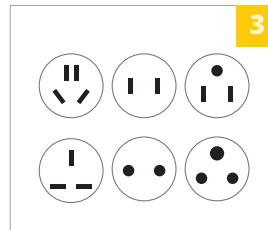

АДАПТЕР-ПЕРЕХОДНИК ДЛЯ ЕВРОВИЛКИ

STEKER
НАДЕЖНЫЙ ЭЛЕКТРОМОНТАЖ

СЕРИЯ ADP

ADP

[Серия на сайте](#)

ADP16-06-20

**Ультра плоский
дизайн**

Корпус выполнен
из прочного **ABS -
пластика**

Подходит для различ-
ных типов вилок, в
том числе **UK/US/CN**

О ПРОДУКТЕ:

■ Универсальный переходник для подключения различных электроприборов с не стандартной европейской вилкой.

СФЕРЫ ПРИМЕНЕНИЯ:

■ Бытовое использование

ДОП. ХАРАКТЕРИСТИКИ:

Климат. исполнение: УХЛ4
Степень защиты: IP20
Рабочая температура: +1..+35°C
Номинальный ток: 16А
Материал: поликарбонат PC
Размеры: 54x50x45 мм (ДxШxВ)
Гарантия: 2 года

Модель

**ADP16-06-
20**

Артикул (ОПТ)

49140

Цвет

белый+серый