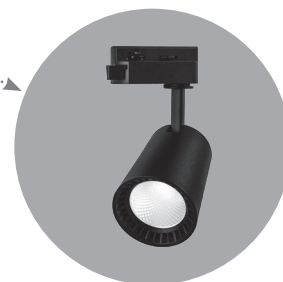

Трековые светодиодные светильники на шинопровод 1-фазные

Feron

Материал: поликарбонат, алюминий

50000
часов

IP40

ГАРАНТИЯ
24
МЕСЯЦА

Также доступны серии в черном цвете

AL100

арт. 48916

800 Lm 4000K 10W
LxWxH, mm (55x55x170)
с антибликовой решеткой

арт. 48918

1440 Lm 4000K 18W
LxWxH, mm (80x80x190)
с антибликовой решеткой

Удобство регулировки направления светового луча: светильник вращается на 360° по горизонтальной оси и на 90° по вертикальной оси.