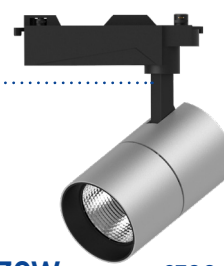

**30W** 2700 Lm

LxWxH, mm (90x150x180)

4000K арт.51851  
6400K арт.51852

Удобство регулировки  
направления светового луча:  
светильник вращается на 360°  
по горизонтальной оси и на 90°  
по вертикальной оси.