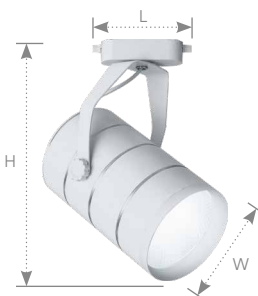

LxWxH, mm (83x83x125)

4000K арт.32475

25W 2250 Lm

LxWxH, mm (103x103x145)

4000K арт.32477

AL112

12W 1080 Lm

LxWxH, mm (90x72x195)