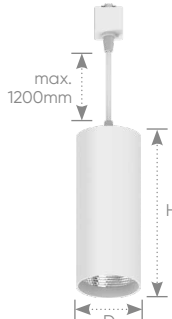

AL115

регулируемая
длина подвеса