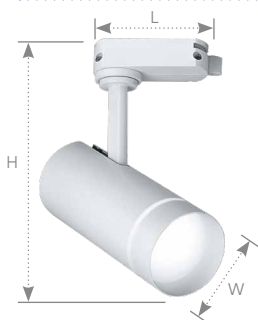

Трековые светодиодные светильники на шинопровод 1-фазные, белые

Feron

Материал: алюминий

50000
ЧАСОВ

IP40

Также доступны
серии в белом цвете

AL106

12W 1080 Lm