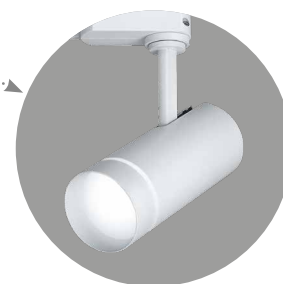

Трековые светодиодные светильники на шинопровод 1-фазные, черные

Feron

Материал: алюминий

50000
ЧАСОВ

IP40

Также доступны
серии в белом цвете

AL106

12W 1080 Lm