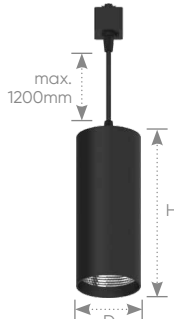

LxWxH, mm (83x83x125)

4000K арт.32476

25W 2250 Lm

LxWxH, mm (103x103x145)

4000K арт.32478

AL112

12W 1080 Lm

LxWxH, mm (90x72x195)

4000K арт.41185

20W 1800 Lm

LxWxH, mm (85x85x220)

4000K арт.32709

AL115

регулируемая
длина подвеса

15W 1350 Lm

DxH, mm (Ø80x200)