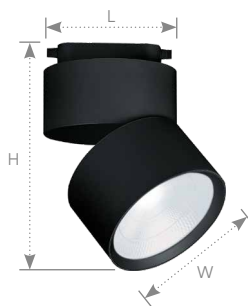

Трековые светодиодные светильники на шинопровод 1-фазные, черные

Feron

Материал: алюминий

50000
ЧАСОВ

IP40

Также доступны
серии в белом цвете

AL106

12W 1080 Lm

LxWxH, mm (85x55x190)

2700K арт.51010

4000K арт.32445

20W 1800 Lm

LxWxH, mm (85x70x225)

4000K арт.32447

AL107

15W 1350 Lm