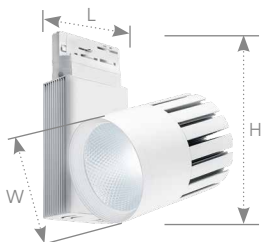

30W
2700 Lm

LxWxH, mm
(148x100x195)

4000K
арт.32949