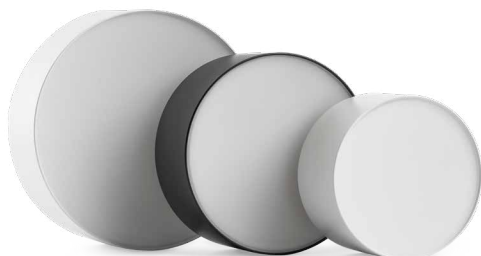

# Светильник накладной AL200 серии «Simple matte»

Feron

материал: алюминий, акрил

IP20

4000K

50000  
часов

Идеально сочетается  
с моделью **AL6200**

арт. 48079

арт. 48077

арт. 48075

арт. 48078

арт. 48076

арт. 48074

**28W, 1960Lm**

ØxH,mm (140x60)

**20W, 1400Lm**

ØxH,mm (115x50)

**10W, 700Lm**

ØxH,mm (90x50)

Возможность объединять  
несколько мощностей  
в одном помещении и  
создавать композиции.  
Идеально сочетаются  
с моделью AL6200

Стильное решение для  
квартиры и дома - матовый  
корпус и рассеиватель, мягкое  
распределения света по всей  
поверхности светильника