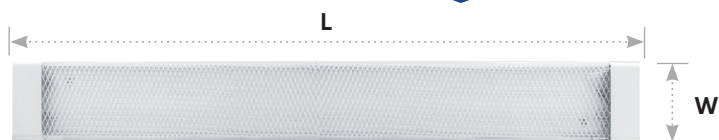

Светодиодный линейный светильник AL5020

Feron

Материал: штампованная сталь

IP20

175-
265V

ГАРАНТИЯ
24
МЕСЯЦА

18W

LxWxH,mm (600x60x23)

36W

LxWxH,mm (1200x60x23)

4000K 2500Lm

арт. 32944

6500K 3000Lm

арт. 32945

Светильник AL5020 используется для внутреннего освещения жилых и общественных помещений: офисов, торговых залов, подсобных помещений, коридоров, лестничных пролетов и пр.