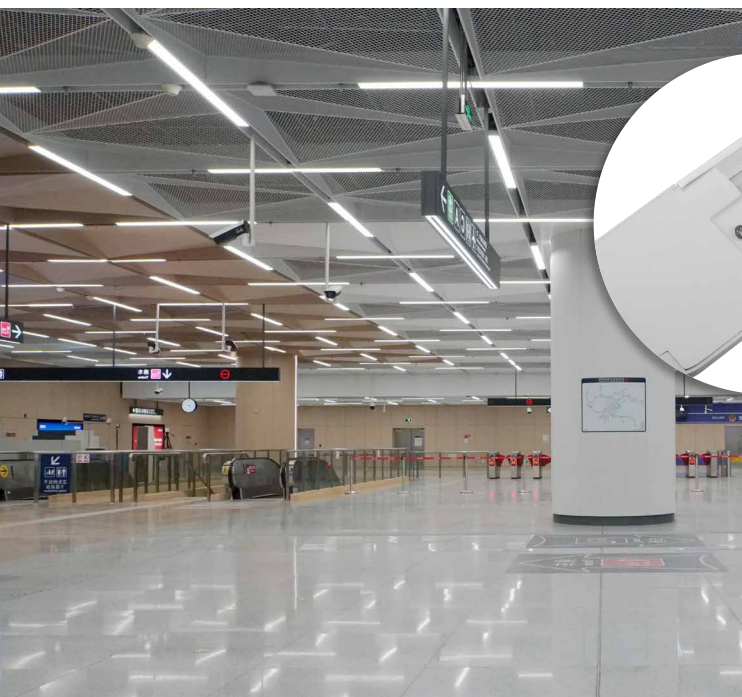

Светодиодный линейный светильник AL5064

Feron

Материал: пластик, штампованная сталь

170-
265V

30 000
ЧАСОВ

18W 1440 Lm

4000K

6500K

арт. 29603

Светодиодный накладной светильник AL5064 используется для внутреннего освещения жилых и общественных помещений: офисов, торговых залов, подсобных помещений, коридоров, лестничных пролетов и пр. Это бюджетный светильник, который приятно удивит своей доступной ценой, не теряя при этом своих потребительских свойств.