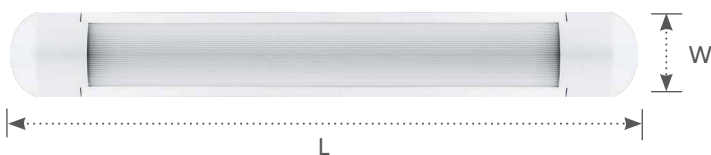

Светодиодный линейный светильник AL5064

Feron

Материал: пластик, штампованная сталь

170-
265V

30 000
ЧАСОВ

18W 1440 Lm

4000K

6500K

LxWxH,mm (690x60x22)

арт. 29531

арт. 29602

36W 2280 Lm

4000K

6500K

LxWxH,mm (1290x60x22)

арт. 29532

арт. 29603

Светодиодный накладной светильник AL5064 используется для внутреннего освещения жилых и общественных помещений: офисов, торговых залов, подсобных помещений, коридоров, лестничных пролетов и пр. Это бюджетный светильник, который приятно удивит своей доступной ценой, не теряя при этом своих потребительских свойств.