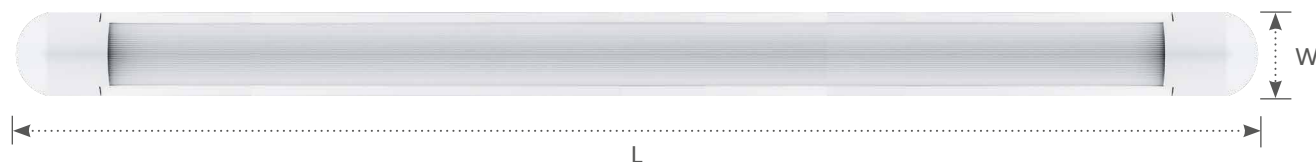

Светодиодный линейный светильник AL5064

Feron

Материал: пластик, штампованная сталь

170-
265V

30 000
ЧАСОВ

18W 1440 Lm

4000K

6500K

LxWxH,mm (690x60x22)

арт. 29531

арт. 29602

36W 2280 Lm

4000K

6500K

LxWxH,mm (1290x60x22)

арт. 29532

арт. 29603

Светодиодный накладной светильник AL5064 используется для внутреннего освещения жилых и общественных помещений: офисов, торговых залов, подсобных помещений, коридоров, лестничных пролетов и пр. Это бюджетный светильник, который приятно удивит своей доступной ценой, не теряя при этом своих потребительских свойств.