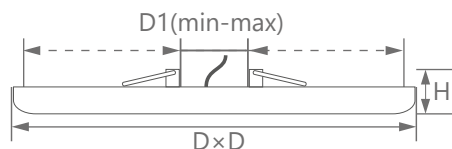

## 26W 2600lm

D×H,mm (Ø225×20)\_ D1 Ø50...190мм  
арт. 41572 4000K

Встраиваемый светодиодный светильник AL514 ТМ Feron разработан специально для решения проблемы несовпадения диаметров установочных отверстий при замене одних светильников на другие. Механизм регулировки монтажного диаметра – пожалуй лучшее инженерное изобретение, которое избавит от затрат на дополнительные монтажные работы, сэкономит время на подборе аналогов в заданных размерах. Продуманный конструктив рассеивателя обтекаемой формы обеспечивает широкий угол светового потока и равномерный яркий свет.