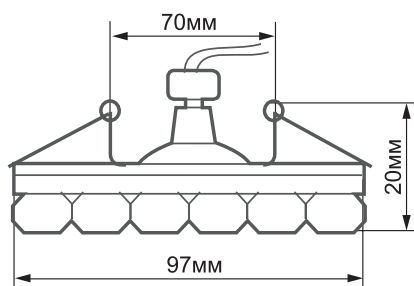

Арт. 28978

Элегантный встраиваемый светильник **CD907** украсит интерьер и предоставит возможность дополнительной подсветки помещения. Светильник подсвечивается встроенными в корпус светодиодами, что позволяет увидеть фактуру и красоту светильника во включенном состоянии.

Артикул	28978	28979
Мощность:	50W max + 3W (LED)	
Напряжение:	12V (лампа) + 230V (драйвер LED)	
Патрон:	G5.3	
Лампа:	MR16	
Кол-во светодиодов:	15LED	
Цветовая тем-ра LED-подсветки:	4000K	
Материал:	полимер	
Размеры:	Ø97 × 20мм	
Встраиваемый размер:	Ø70мм	
Цвет кристаллов:	желтый	коричневый
Класс защиты:	II	