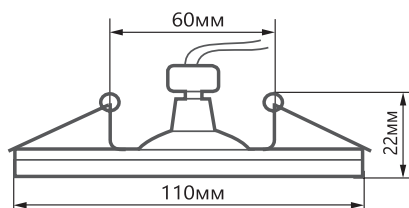

Элегантный встраиваемый светильник **CD981** украсит интерьер и предоставит возможность дополнительной подсветки помещения. Светильник подсвечивается встроенными в корпус светодиодами, что позволяет увидеть фактуру и красоту светильника во включенном состоянии.

Светильник может устанавливаться как в подвесные, так и в натяжные потолки. Светильник оборудован драйвером для подключения светодиодной подсветки для прямого включения в сеть 230V и в качестве основного источника света используются лампы типа MR16, рассчитанные на напряжение питания 12V с цоколем G5.3.

В качестве основного источника света необходимо использовать светодиодные лампы – они не нагреваются и не создают дополнительной тепловой нагрузки на светодиоды в подсветке. Только в этом случае действует гарантия на светильник – 1 год.

Артикул	32437	32438
Мощность:	50W max + 3W (LED)	
Напряжение:	12V (лампа) + 230V (драйвер LED)	
Патрон:	G5.3	
Лампа:	MR16	
Кол-во светодиодов:	15LED	
Цветовая тем-ра LED-подсветки:	4000K	
Материал:	стекло	
Размеры:	Ø110 × 22мм	
Встраиваемый размер:	Ø60мм	
Цвет корпуса:	прозрачный, серебро	прозрачный, золото
Класс защиты:	II	

EAC IP20