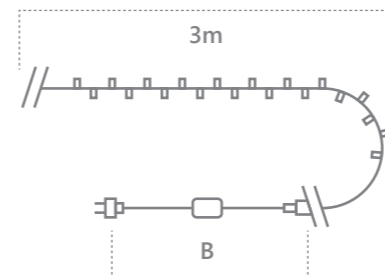

CL05, CL06

Гирлянда для дома— линейная 230V

Новинка!

Цвет свечения - розовый

«Линейная». Расстояние между светодиодами – 10 см.
Соединение в линию – нет.
Количество режимов– 8 режимов.
Наличие контроллера – есть.
Цвет шнура – зеленый.

CL05
Видео на
[youtube.com](https://www.youtube.com)

CL06
Видео на
[youtube.com](https://www.youtube.com)

Модель	Артикул	Фото	Цвет свечения	Мощность Вт	Размер гирлянды (А), м	Длина шнура питания, м	Количество светодиодов	Рекомендуемая высота елки, см
CL05	32303		мультицвет	6	10	3	100	100-150
CL06	32310			12	20	3	200	150-200
CL05	32304		теплый белый	6	10	3	100	100-150
CL06	26779			12	20	3	200	150-200
CL05	32305		белый	6	10	3	100	100-150
CL06	26733			12	20	3	200	150-200
CL05	32306		зеленый	6	10	3	100	100-150
CL06	32311			12	20	3	200	150-200
CL05	32307		синий	6	10	3	100	100-150
CL06	32312			12	20	3	200	150-200
CL05	32309		желтый	6	10	3	100	100-150
CL06	32314			12	20	3	200	150-200
CL05	32308		розовый	6	10	3	100	100-150
CL06	32313			12	20	3	200	150-200