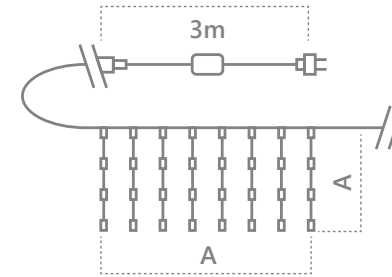

«Занавес». Расстояние между светодиодами – 10см.
 Соединение в линию – есть (до 5шт.)
 Длина шнура питания – 3м. Наличие контроллера – нет.
 Цвет шнура – прозрачный.

IP44 ПВХ КЛАСС ЗАЩИТЫ 2 230V -45°C - +50°C 12 МЕСЯЦЕВ
 СТЕПЕНЬ ЗАЩИТЫ МАТЕРИАЛ КЛАСС ЗАЩИТЫ 2 НАПЯЖЕНИЕ РАБОЧИЙ ТЕМПЕРАТУРНЫЙ РАЙОН ГАРАНТИЯ

CL18
 Видео на
[youtube.com](https://www.youtube.com)

CL19
 Видео на
[youtube.com](https://www.youtube.com)

Модель	Артикул	Фото	Цвет свечения	Тип свечения	Мощность Вт	Размер гирлянды (А), м	Количество светодиодов	Кол-во подвесов
CL18	48172		мультицвет	главная смена цвета	8	1,5*1,5	160	10
CL18	32323		теплый белый	статичный	8	1,5*1,5	160	10
CL19	32328		теплый белый	статичный	10	2*1,5	204	12
CL18	32326		теплый белый +строб	статичный мерцание	8	1,5*1,5	160	10
CL19	32331		теплый белый +строб	статичный мерцание	10	2*1,5	204	12
CL18	32324		белый	статичный	8	1,5*1,5	160	10
CL19	32329		белый	статичный	10	2*1,5	204	12
CL18	32327		белый +строб	статичный мерцание	8	1,5*1,5	160	10
CL19	32332		белый +строб	статичный мерцание	10	2*1,5	204	12
CL18	32325		синий	статичный	8	1,5*1,5	160	10
CL19	32330		синий	статичный	10	2*1,5	204	12
CL18	41622		желтый	статичный	8	1,5*1,5	160	10
CL19	41623		желтый	статичный	10	2*1,5	204	12