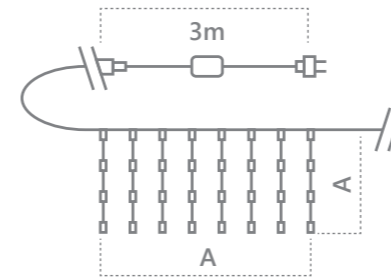

«Занавес». Расстояние между светодиодами – 10см.
Соединение в линию – есть (до 3шт.)
Длина шнура питания – 3м. Наличие контроллера – нет.
Цвет шнура – прозрачный.

CL24
Видео на
[youtube.com](https://www.youtube.com)

| Модель | Артикул | Фото | Цвет свечения | Тип свечения | Мощность Вт | Размер гирлянды (А), м | Количество светодиодов | Кол-во подвесов |
|--------|---------|------|--------------------|--------------------|-------------|------------------------|------------------------|-----------------|
| CL24 | 41626 | | теплый белый | статичный | 24 | 3*3 | 480 | 16 |
| CL24 | 41630 | | теплый белый+строб | статичный мерцание | 24 | 3*3 | 480 | 16 |
| CL24 | 41627 | | белый | статичный | 24 | 3*3 | 480 | 16 |
| CL24 | 41631 | | белый+строб | статичный мерцание | 24 | 3*3 | 480 | 16 |
| CL24 | 41628 | | синий | статичный | 24 | 3*3 | 480 | 16 |
| CL24 | 41629 | | желтый | статичный | 24 | 3*3 | 480 | 16 |