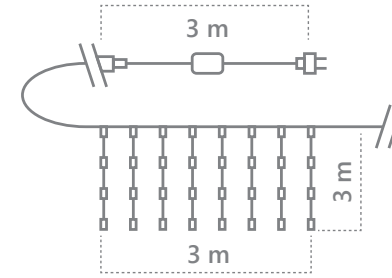

**Новинка!**

«Занавес. Водопад». Расстояние между светодиодами – 10см.  
 Соединение в линию – до 3х гирлянд  
 Длина шнура питания – 3м. Наличие контроллера – есть .  
 Цвет шнура – прозрачный.

IP44 ПВХ КЛАСС ЗАЩИТЫ 2 230V -45°C - +50°C 12 МЕСЯЦЕВ ГАРАНТИЯ

CL28  
 Видео на  
[youtube.com](https://www.youtube.com)

Модель	Артикул	Фото	Цвет свечения	Мощность Вт	Размер гирлянды, м	Длина шнура питания, м	Количество светодиодов
CL28	48605		мультицвет	5,4	3*3	3	450
CL28	48603		теплый белый	5,4	3*3	3	450
CL28	48604		белый	5,4	3*3	3	450
CL28	48606		синий	5,4	3*3	3	450