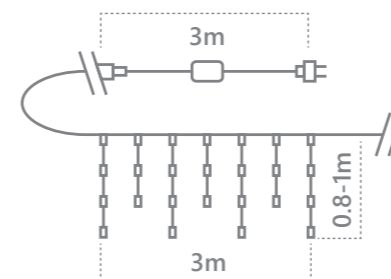

Новинка!

«Бахрома. Звезды». Расстояние между светодиодами – 13,5 см.
 Соединение в линию – нет
 Количество режимов – 8
 Наличие контроллера – есть.
 Цвет шнура – прозрачный.

CL29
 Видео на
[youtube.com](https://www.youtube.com)

Модель	Артикул	Фото	Цвет свечения	Мощность Вт	Размер гирлянды, м	Длина шнура питания, м	Количество светодиодов
CL29	48615		мультицвет	8,5	3*1	3	138
CL29	48613		теплый белый	8,5	3*1	3	138
CL29	48614		белый	8,5	3*1	3	138