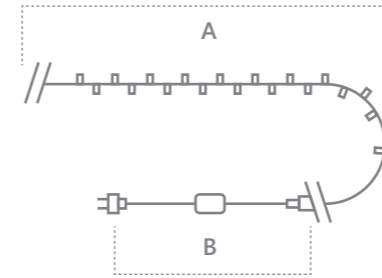

CL32, CL33, CL34, CL43, CL44

Гирлянда для улицы – линейная 230V

«Линейная». Расстояние между светодиодами – 10см.
 Соединение в линию – есть (до 30шт.)
 Длина шнура питания – 3м/1,5м. Наличие контроллера – нет.
 Цвет шнура – черный.

IP65 каучук КЛАСС ЗАЩИТЫ 2 230V -40°C - +50°C 12 месяцев
 СТЕПЕНЬ ЗАЩИТЫ МАТЕРИАЛ КЛАСС ЗАЩИТЫ 2 230V -40°C - +50°C ГАРАНТИЯ

CL32
 Видео на
[youtube.com](https://www.youtube.com)

CL34, CL43-44
 Видео на
[youtube.com](https://www.youtube.com)

Модель	Артикул	Фото	Цвет свечения	Тип свечения	Мощность Вт	Размер гирлянды (A), м	Длина шнура питания (B), м	Количество светодиодов	Рекомендуемая высота елки, см
CL32	48176		мультицвет	плавная смена цвета	12	20	3	200	180-230
CL33	32425				6	10	1,5	100	100-150
CL43	32428		мультицвет	статичный мерцание	12	20	1,5	200	150-200
CL34	32975				6	10	1,5	100	100-150
CL44	32978		мультицвет	статичный мерцание	12	20	1,5	200	150-200
CL33	32426				6	10	1,5	100	100-150
CL43	32429		теплый белый	статичный	3	20	1,5	200	150-200
CL34	32974				6	10	1,5	100	100-150
CL44	32977		теплый белый	статичный мерцание	12	20	1,5	200	150-200
CL33	32424				6	10	1,5	100	100-150
CL43	32427		белый	статичный	12	20	1,5	200	150-200
CL34	32973				6	10	1,5	100	100-150
CL44	32976		белый	статичный мерцание	12	20	1,5	200	150-200
					6	10	1,5	100	100-150