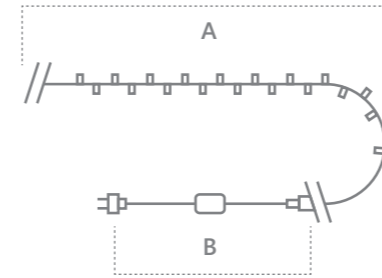

CL32, CL33, CL34, CL43, CL44

Гирлянда для улицы – линейная 230V

«Линейная». Расстояние между светодиодами – 10см.
 Соединение в линию – есть (до 5шт.)
 Длина шнура питания – 3м/1,5м. Наличие контроллера – нет.
 Цвет шнура – черный.

CL32
 Видео на
[youtube.com](https://www.youtube.com)

CL34, CL43-44
 Видео на
[youtube.com](https://www.youtube.com)

Модель	Артикул	Фото	Цвет свечения	Тип свечения	Мощность Вт	Размер гирлянды (А), м	Длина шнура питания (В), м	Количество светодиодов	Рекомендуемая высота елки, см
CL32	48176		мультицвет	плавная смена цвета	12	20	3	200	180-230
CL33	32425				6	10	1,5	100	100-150
CL43	32428		мультицвет	статичный мерцание	12	20	1,5	200	150-200
CL34	32975				6	10	1,5	100	100-150
CL44	32978		мультицвет	статичный мерцание	12	20	1,5	200	150-200
CL33	32426				6	10	1,5	100	100-150
CL43	32429		теплый белый	статичный мерцание	3	20	1,5	200	150-200
CL34	32973				6	10	1,5	100	100-150
CL44	32977		теплый белый	статичный мерцание	12	20	1,5	200	150-200
CL33	32424				6	10	1,5	100	100-150
CL43	32427		белый	статичный мерцание	12	20	1,5	200	150-200
CL34	32974				6	10	1,5	100	100-150
CL44	32976		белый	статичный мерцание	12	20	1,5	200	150-200
					6	10	1,5	100	100-150