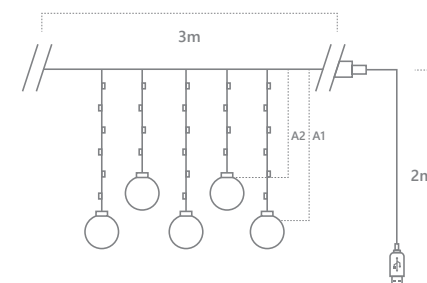

«Бахрома». Расстояние между светодиодами – 10 см.
Соединение в линию – нет.
Количество режимов – статичный.
Наличие контроллера – нет.
Цвет шнура – прозрачный.

CL592
Видео на
[youtube.com](https://www.youtube.com)

Модель	Артикул	Фото	Цвет свечения	Мощность Вт	Размер гирлянды, м	Длина подвесов (A1, A2), м	Длина шнура питания, м	Количество светодиодов
CL592	41643		мультицвет	10	3*0,8	0,5/0,8	2	200
CL592	41641		теплый белый	10	3*0,8	0,5/0,8	2	200
CL592	41642		белый	10	3*0,8	0,5/0,8	2	200