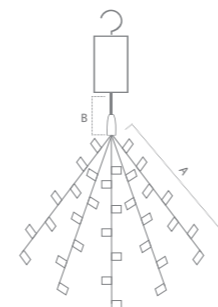

«Фейерверк». Расстояние между светодиодами –10см.
Соединение в линию – нет.
Количество режимов– 8 режимов.
Наличие контроллера – есть.
Цвет шнура: прозрачный.

CL595
Видео на
[youtube.com](https://www.youtube.com)

Модель	Артикул	Фото	Цвет свечения	Мощность Вт	Размер гирлянды (А), м	Длина шнура питания (В), м	Количество светодиодов	Пульт ДУ
CL595	41656		мультицвет	6	0,3	0,25	100	есть
CL595	41654		теплый белый	6	0,3	0,25	100	есть
CL595	41655		белый	6	0,3	0,25	100	есть