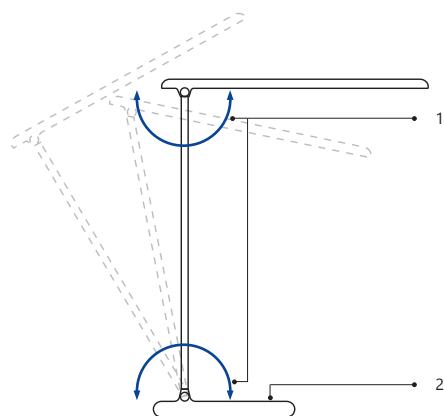

1. Настройте угол освещения лампы
2. При помощи сенсорной кнопки выберите режим работы

ПРЕИМУЩЕСТВА:

- Отсутствие бликов
- Оптимальный индекс цветопередачи
- Равномерная яркость освещения
- Сенсорный выключатель/диммер
- 30000 часов безупречной гарантированной работы
- Возможность диммирования (3 режима яркости)