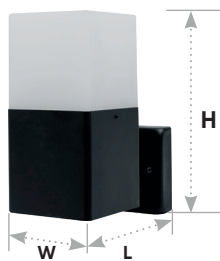

Ландшафтно-архитектурные светильники серии «Берлин», черные

Feron

Материал: металл, пластик

E27

IP44

max.
15W

Монтажные
размеры:

DH0201 арт. 11680

LxWxH, мм
(120x80x200)

DH0205 арт. 11681

LxWxH, мм
(80x80x450)

DH0206 арт. 11682

LxWxH, мм
(80x80x450)

DH0207 арт. 11683

LxWxH, мм
(80x80x450)

DH0208 арт. 11684

LxWxH, мм
(80x80x750)

Встроенная розетка 230V, 16A.
Удобно подключаться к
электросети в саду.

Настраиваемый инфракрасный
датчик движения имеет 3 параметра
настройки: время работы,
порог освещенности вокруг и
расстояние до объекта.