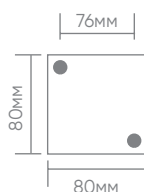

Ландшафтно-архитектурные светильники серии «Берлин», черные

Feron

Материал: металл, пластик

E27

IP44

max.
15W

Монтажные
размеры:

DH0201 арт. 11680

LxWxH, мм
(120x80x200)

DH0205 арт. 11681

LxWxH, мм
(80x80x450)

DH0206 арт. 11682

LxWxH, мм
(80x80x450)

DH0207 арт. 11683

LxWxH, мм
(80x80x450)

DH0208 арт. 11684

LxWxH, мм
(80x80x750)

Встроенная розетка 230V, 16A.
Удобно подключаться к
электросети в саду.

Настраиваемый инфракрасный
датчик движения имеет 3 параметра
настройки: время работы,
порог освещенности вокруг и
расстояние до объекта.