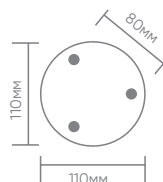

(арт. 51529)
LxWxH, mm
(76x76x1100)

DH047-650

max. 18W

(арт. 51528)
LxWxH, mm
(76x76x650)

DH047-450

max. 18W

(арт. 51527)
LxWxH, mm
(76x76x450)

Монтажные размеры :

DH046-B

max. 18W

(арт. 51526)
LxWxH, mm
(165x116x335)

Фасад любого дома преобразится с архитектурной подсветкой: расположите светильники группой или по одному.

Светильники Feron отличает высокое качество комплектующих и надежная ручная сборка.