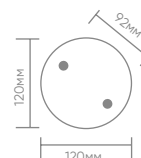

LxWxH, мм
(85x120x146)

DH1002 арт. 48316

LxWxH, мм
(85x120x204)

DH1001 арт. 11708

LxWxH, мм
(85x120x146)

DH1002 арт. 11709

LxWxH, мм
(85x120x204)

DH1005 арт. 11710

LxWxH, мм
(155x85x600)

DH1006 арт. 11711

LxWxH, мм
(230x85x600)

Монтажные размеры
DH1005, DH1006:

Серия ландшафтно-архитектурных светильников «Рио» предлагает широкие возможности создания превосходного освещения вашего пространства. Работают с лампами с цоколем GX53 – их цвет и мощность зависят от выбранной лампы. Легко заменяемая лампа – это не только удобство, но и возможность изменить освещение в зависимости от ваших потребностей. Функциональность и дизайн идеально сочетаются в серии «Рио». Светильники не только обеспечат вашему пространству яркое и качественное освещение, но и станут стильным акцентом в экстерьере.