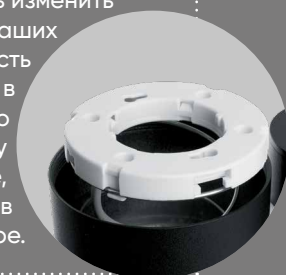

Ландшафтно-архитектурные светильники серии «Рио»

Feron

Материал: металл, стекло

GX53

IP54

max.
15W

ГАРАНТИЯ
24
МЕСЯЦА

DH1001 арт. 48315

LxWxH, мм
(155x85x600)

DH1006 арт. 11711

LxWxH, мм
(230x85x600)

Монтажные размеры
DH1005, DH1006:

Серия ландшафтно-архитектурных светильников «Рио» предлагает широкие возможности создания превосходного освещения вашего пространства. Работают с лампами с цоколем GX53 – их цвет и мощность зависят от выбранной лампы. Легко заменяемая лампа – это не только удобство, но и возможность изменить освещение в зависимости от ваших потребностей. Функциональность и дизайн идеально сочетаются в серии «Рио». Светильники не только обеспечат вашему пространству яркое и качественное освещение, но и станут стильным акцентом в экстерьере.