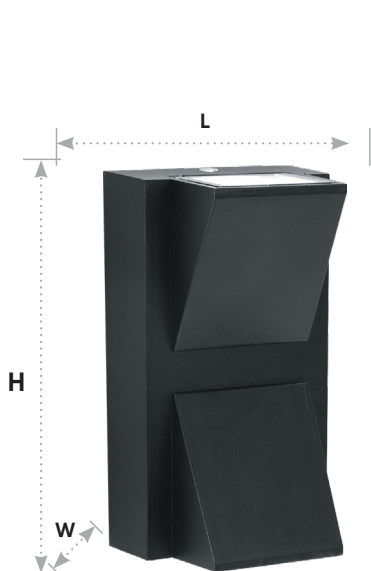

Светильники архитектурные настенные серии «Дели»

Feron

Материал: алюминий

IP54

230V

50000 часов

DH103

2x3W 400lm

4000K черный (арт. 06316)
LxWxH, mm (80x63x142)

DH506

6W 170lm

4000K черный (арт. 48364)
3000K белый (арт. 48365)
LxWxH, mm (80x45x170)

DH508

Max. 13W

под лампу GX53
черный (арт. 51329)
LxWxH, mm (105x105x60)