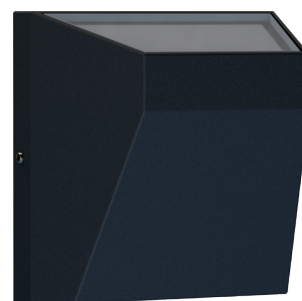

Светильники архитектурные настенные серии «Дели»

Feron

Материал: алюминий

IP54

230V

50000 часов

DH103

2x3W 400lm

4000K черный (арт. 06316)
LxWxH, mm (80x63x142)

DH506

6W 170lm

4000K черный (арт. 48364)
3000K белый (арт. 48365)
LxWxH, mm (80x45x170)

DH508

Max. 13W

под лампу GX53
черный (арт. 51329)
LxWxH, mm (105x105x60)