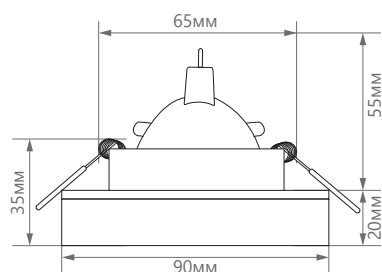

Встраиваемые светильники TM FERON серии BASIC являются прекрасным вариантом для организации основного и дополнительного освещения, расстановки световых акцентов и зонирования пространства. Традиционно в точечных светильниках используют галогенные и светодиодные лампы MR16 с цоколем G5.3.

ПРЕИМУЩЕСТВА:

- Современный дизайн
- Простота установки
- Надёжное потолочное крепление
- Демократичная цена

Артикул	32636
Мощность:	13W max
Напряжение:	220V
Патрон:	G5.3
Тип лампы:	MR16
Материал:	металл, стекло
Цвет основания:	матовый черный, золото
Размеры:	Ø90 × 35мм
Встраиваемый размер:	Ø65мм
Класс защиты:	III

ЕЭС IP20 III