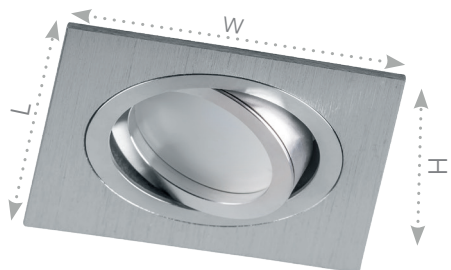

Светильники потолочные встраиваемые, хром

Feron

Материал: металл

MR16

50W

IP20

DL2801 арт. 32639

LxWxH, мм
(92x92x25мм)
Монтаж. размер
(Ø75мм)

DL2802 арт. 32642

LxWxH, мм
(92x175x25мм)
Монтаж. размер
(155x80мм)

DL2811 арт. 32645

ØDxH, мм
(Ø92x25мм)
Монтаж. размер
(Ø75мм)

Замена лампы с лицевой стороны
светильника и возможность
регулировать направление
освещения - комфорт, как часть
дизайна.