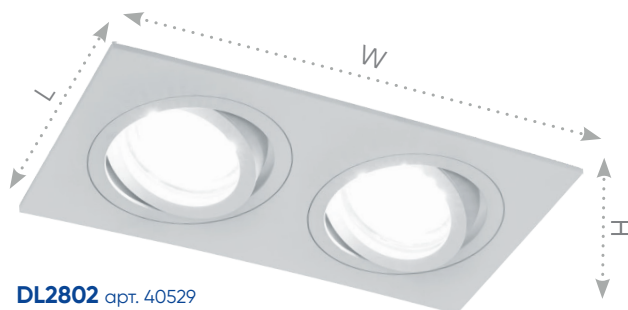

Светильники потолочные встраиваемые, белые, белый-хром

Feron

Материал: металл

MR16

50W

IP20

DL2802 арт. 40529

LxWxH, мм
(92x175x25мм)

DL2801 арт. 40525

LxWxH, мм
(92x92x25мм)

DL2811 арт. 40527

ØDxH, мм
(Ø92x25мм)

DL2802 арт. 32640

LxWxH, мм
(92x175x25мм)

DL2801 арт. 32637

LxWxH, мм
(92x92x25мм)

DL2811 арт. 32643

ØDxH, мм
(Ø92x25мм)

Замена лампы с лицевой стороны
светильника и возможность
регулировать направление
освещения - комфорт, как часть
дизайна.

Простой и удобный монтаж.
Все необходимое в комплекте.