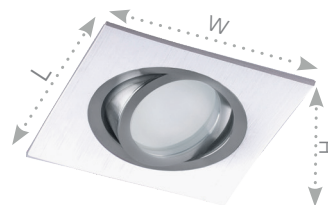

Светильники потолочные встраиваемые, белые, белый-хром

Feron

Материал: металл

MR16

50W

IP20

DL2802 арт. 40529

LxWxH, мм
(92x175x25мм)

DL2801 арт. 40525

LxWxH, мм
(92x92x25мм)

DL2811 арт. 40527

ØDxH, мм
(Ø92x25мм)

DL2802 арт. 32640

LxWxH, мм
(92x175x25мм)

DL2801 арт. 32637

LxWxH, мм
(92x92x25мм)

DL2811 арт. 32643

ØDxH, мм
(Ø92x25мм)

Замена лампы с лицевой стороны
светильника и возможность
регулировать направление
освещения - комфорт, как часть
дизайна.

Простой и удобный монтаж.
Все необходимое в комплекте.