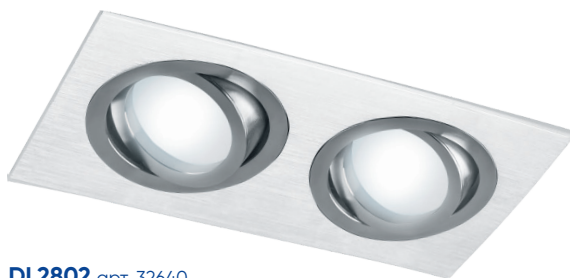

Светильники потолочные встраиваемые, белые, белый-хром

Feron

Материал: металл

MR16

50W

IP20

DL2802 арт. 40529

LxWxH, мм
(92x175x25мм)

DL2801 арт. 40525

LxWxH, мм
(92x92x25мм)

DL2811 арт. 40527

ØDxH, мм
(Ø92x25мм)

DL2802 арт. 32640

LxWxH, мм
(92x175x25мм)

DL2801 арт. 32637

LxWxH, мм
(92x92x25мм)

DL2811 арт. 32643

ØDxH, мм
(Ø92x25мм)

Замена лампы с лицевой стороны
светильника и возможность
регулировать направление
освещения - комфорт, как часть
дизайна.

Простой и удобный монтаж.
Все необходимое в комплекте.