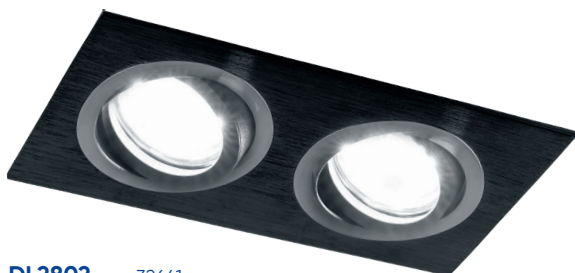

Светильники потолочные встраиваемые, черные, черный-хром

Feron

Материал: металл

MR16

50W

IP20

DL2802 арт. 40530

LxWxH, мм
(92x175x25мм)
Монтаж. размер
(155x80мм)

DL2802 арт. 32641

LxWxH, мм
(92x175x25мм)
Монтаж. размер
(155x80мм)

DL2801 арт. 40526

LxWxH, мм
(92x92x25мм)
Монтаж. размер
(Ø75мм)

DL2801 арт. 32638

LxWxH, мм
(92x92x25мм)
Монтаж. размер
(Ø75мм)

DL2811 арт. 40528

ØDxH, мм
(Ø92x25мм)
Монтаж. размер
(Ø75мм)

DL2811 арт. 32644

ØDxH, мм
(Ø92x25мм)
Монтаж. размер
(Ø75мм)

Замена лампы с лицевой стороны
светильника и возможность
регулировать направление
освещения - комфорт, как часть
дизайна.