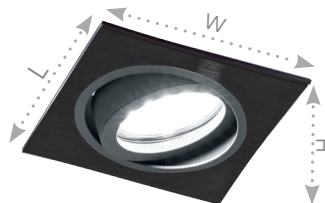

Светильники потолочные встраиваемые, черные, черный-хром

Feron

Материал: металл

MR16

50W

IP20

DL2802 арт. 40530

LxWxH, мм
(92x175x25мм)
Монтаж. размер
(155x80мм)

DL2802 арт. 32641

LxWxH, мм
(92x175x25мм)
Монтаж. размер
(155x80мм)

DL2801 арт. 40526

LxWxH, мм
(92x92x25мм)
Монтаж. размер
(Ø75мм)

DL2801 арт. 32638

LxWxH, мм
(92x92x25мм)
Монтаж. размер
(Ø75мм)

DL2811 арт. 40528

ØDxH, мм
(Ø92x25мм)
Монтаж. размер
(Ø75мм)

DL2811 арт. 32644

ØDxH, мм
(Ø92x25мм)
Монтаж. размер
(Ø75мм)

Замена лампы с лицевой стороны
светильника и возможность
регулировать направление
освещения - комфорт, как часть
дизайна.