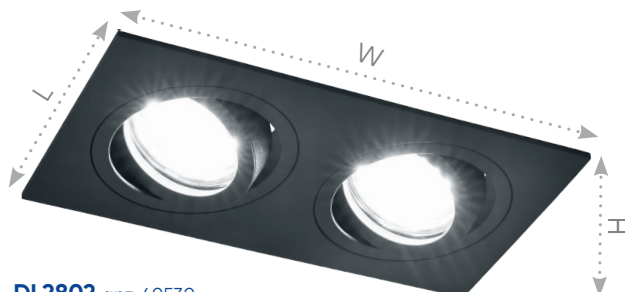

Светильники потолочные встраиваемые, черные, черный-хром

Feron

Материал: металл

MR16

50W

IP20

DL2802 арт. 40530

LxWxH, мм
(92x175x25мм)
Монтаж. размер
(155x80мм)

DL2802 арт. 32641

LxWxH, мм
(92x175x25мм)
Монтаж. размер
(155x80мм)

DL2801 арт. 40526

LxWxH, мм
(92x92x25мм)
Монтаж. размер
(Ø75мм)

DL2801 арт. 32638

LxWxH, мм
(92x92x25мм)
Монтаж. размер
(Ø75мм)

DL2811 арт. 40528

ØDxH, мм
(Ø92x25мм)
Монтаж. размер
(Ø75мм)

DL2811 арт. 32644

ØDxH, мм
(Ø92x25мм)
Монтаж. размер
(Ø75мм)

Замена лампы с лицевой стороны
светильника и возможность
регулировать направление
освещения - комфорт, как часть
дизайна.