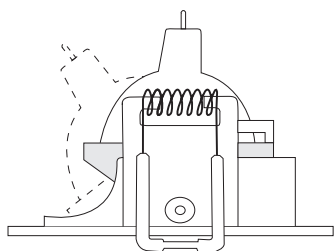

Арт. 32646

Встраиваемые светильники из серии BASIC – прекрасный вариант для организации основного и дополнительного освещения, расстановки световых акцентов, и зонирования пространства.

Традиционно в точечных светильниках используют галогенные и светодиодные лампы MR16 с цоколем G5.3.

### ПРЕИМУЩЕСТВА:

- Современный дизайн
- Угол поворота светильника - 45°
- Простота установки
- Надёжное потолочное крепление
- Демократичная цена.

**ЕАС IP20**

[www.feron.ru](http://www.feron.ru)

Артикул	32646
Мощность:	50W max
Напряжение:	12V
Патрон:	G5.3
Тип лампы:	MR16
Материал:	металл
Цвет основания:	белый
Размеры:	Ø88 × 40мм
Встраиваемый размер:	Ø70мм
Класс защиты:	III