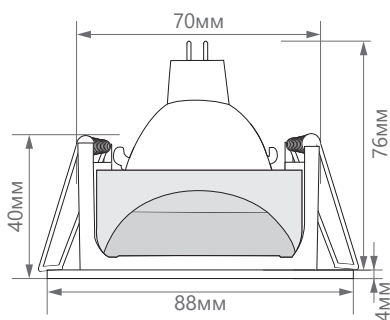

Арт. 32646

Встраиваемые светильники из серии BASIC – прекрасный вариант для организации основного и дополнительного освещения, расстановки световых акцентов, и зонирования пространства.

Традиционно в точечных светильниках используют галогенные и светодиодные лампы MR16 с цоколем G5.3.

### ПРЕИМУЩЕСТВА:

- Современный дизайн
- Угол поворота светильника - 45°
- Простота установки
- Надёжное потолочное крепление
- Демократичная цена.

**ЕАС IP20**

[www.feron.ru](http://www.feron.ru)

Артикул	32646
Мощность:	50W max
Напряжение:	12V
Патрон:	G5.3
Тип лампы:	MR16
Материал:	металл
Цвет основания:	белый
Размеры:	Ø88 × 40мм
Встраиваемый размер:	Ø70мм
Класс защиты:	III