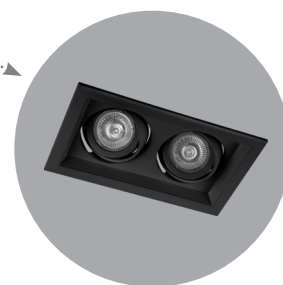

# Feron

Материал: нержавеющая сталь

Также доступна серия в черном цвете

**DLT201**

арт. 29770

LxWxH, mm (130x130x43)

Поворот  $\pm 30^\circ$

**DLT202**

арт. 29771

LxWxH, mm (105x200x43)

**DLT203**

арт. 29772

LxWxH, mm (105x295x52)

Предназначены для общего и акцентного освещения жилых помещений.

За счет объединенных в один корпус нескольких источников света, независимых друг от друга в плане направления – один светильник может быть использован для подсветки сразу нескольких объектов.