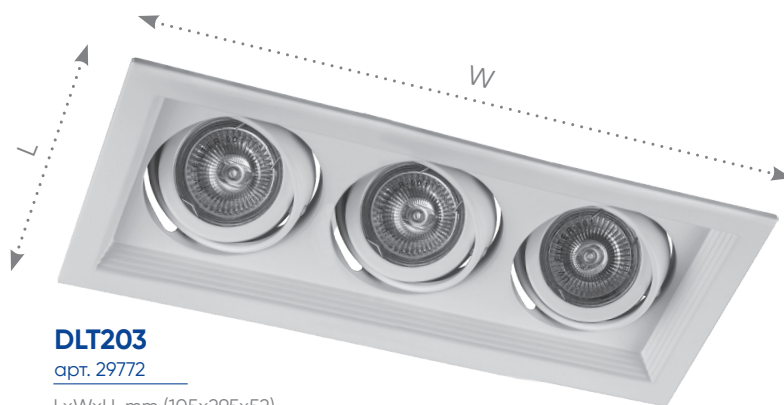

# Feron

Материал: нержавеющая сталь

Также доступна серия в черном цвете

**DLT201**

арт. 29770

LxWxH, mm (130x130x43)

Поворот  $\pm 30^\circ$

**DLT202**

арт. 29771

LxWxH, mm (105x200x43)

**DLT203**

арт. 29772

LxWxH, mm (105x295x52)

Предназначены для общего и акцентного освещения жилых помещений.

За счет объединенных в один корпус нескольких источников света, независимых друг от друга в плане направления – один светильник может быть использован для подсветки сразу нескольких объектов.