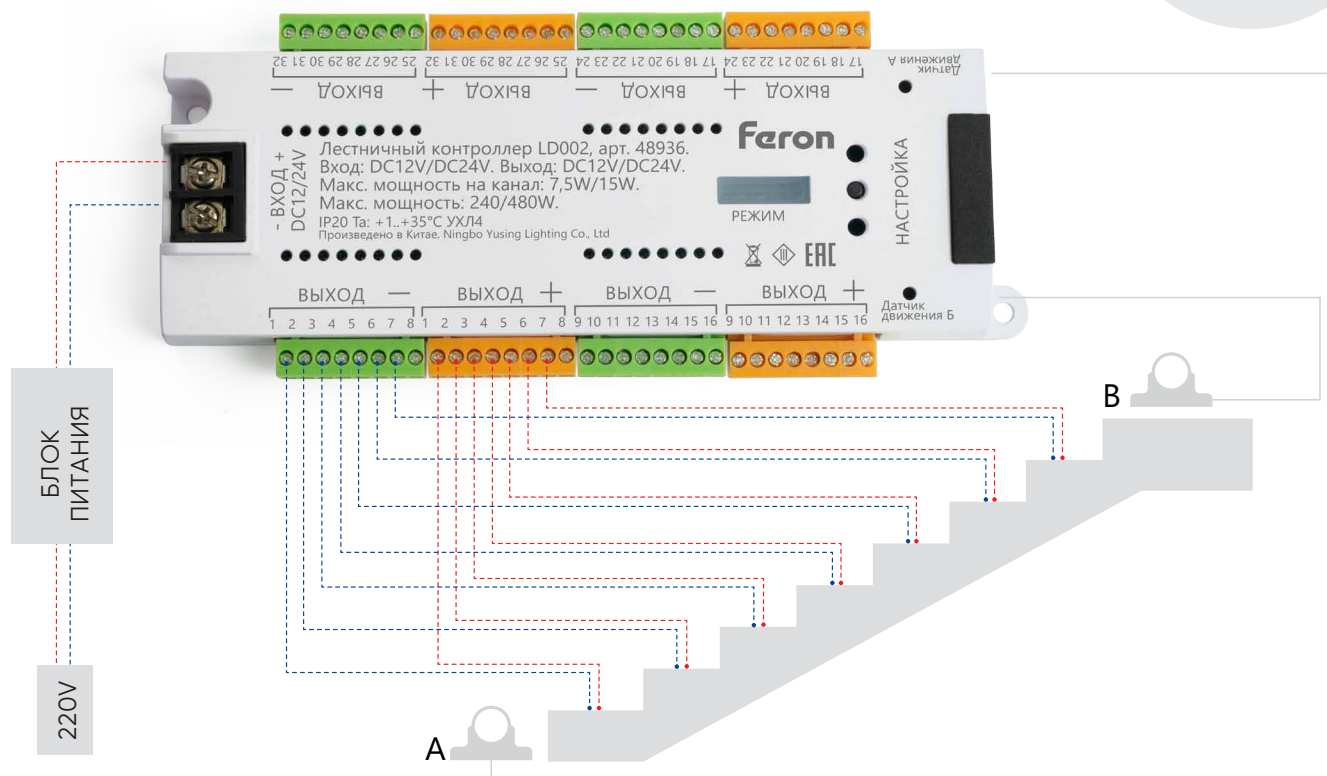

Лестничный контроллер LD002 для светодиодной ленты 12/24V

Feron

32
канала

5
режимов

ГАРАНТИЯ
12
МЕСЯЦЕВ

Датчики движения (2шт) и провода-удлинители для датчиков (5м) входят в комплект поставки

LD002
арт. 48936

240/480W
макс. мощность

7,5/15W
макс. мощность на канал

Размеры:
180×63×18.7мм

Контроллер LD002 предназначен для автоматической подсветки ступеней лестницы одноцветной светодиодной лентой 12V или 24V. Контроллер имеет 5 режимов скорости и встроенную функцию памяти настроек, поэтому, при отключении контроллера последние настройки сохраняются, а при включении возобновляется работа с прежними настройками. Работает совместно с датчиками движения (входят в комплект) – при срабатывании датчика светодиодные ленты, установленные на ступеньках, будут поочередно плавно включаться с выбранной ранее скоростью.